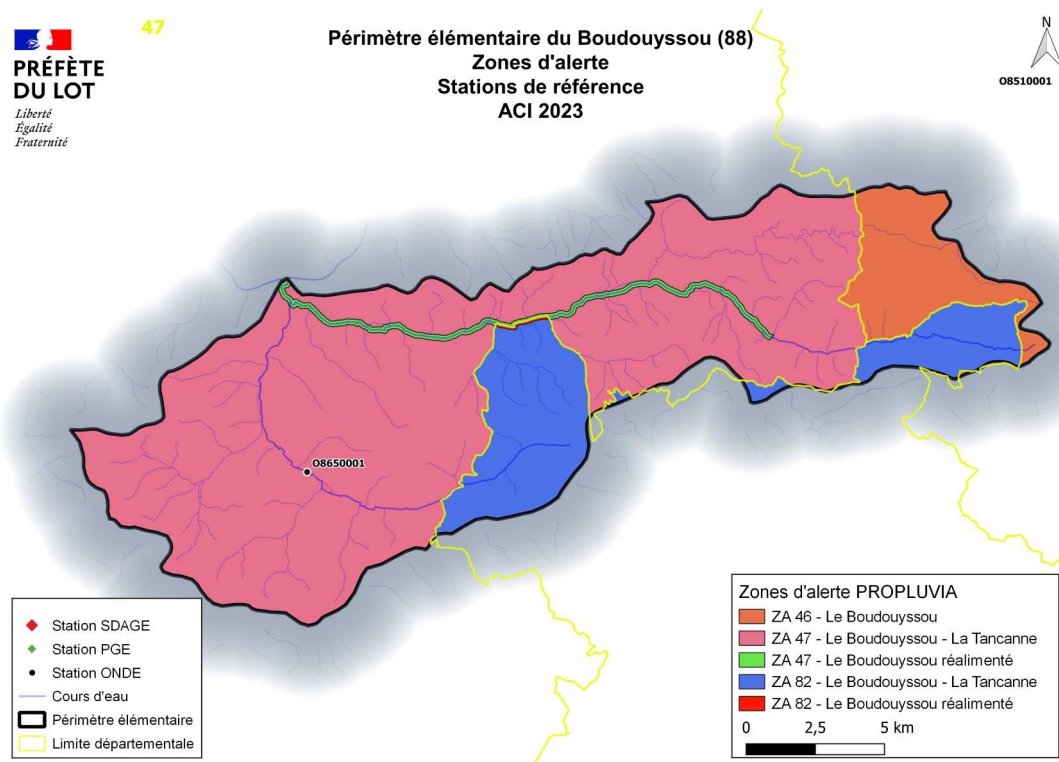

Annexe 1 – ACI du sous bassin du Lot

Cartographie des zones d'alerte et des stations hydrométriques de référence ou d'observations

1 – Carte des périmètres élémentaires du sous-bassin du Lot :

2 – Carte des zones d’alerte du périmètre élémentaire de la Lède - PE80 :

3 – Carte des zones d’alerte du périmètre élémentaire de la Lémance - PE81 :

4 – Carte des zones d’alerte du périmètre élémentaire de la Thèze - PE82 :

5 – Carte des zones d’alerte du périmètre élémentaire du Vert - PE83 :

6 – Carte des zones d’alerte du périmètre élémentaire du Vers - PE84 :

7 – Carte des zones d’alerte du périmètre élémentaire du Célé - PE85 :

8 – Carte des zones d’alerte du périmètre élémentaire de la Truyère en aval de la Lozère - PE86-01 :

9 – Carte des zones d’alerte du périmètre élémentaire de la Truyère en Lozère - PE86-02 :

10 – Carte des zones d’alerte du périmètre élémentaire de la Colagne - PE87 :

11 – Carte des zones d’alerte du périmètre élémentaire du Boudouyssou - PE88 :