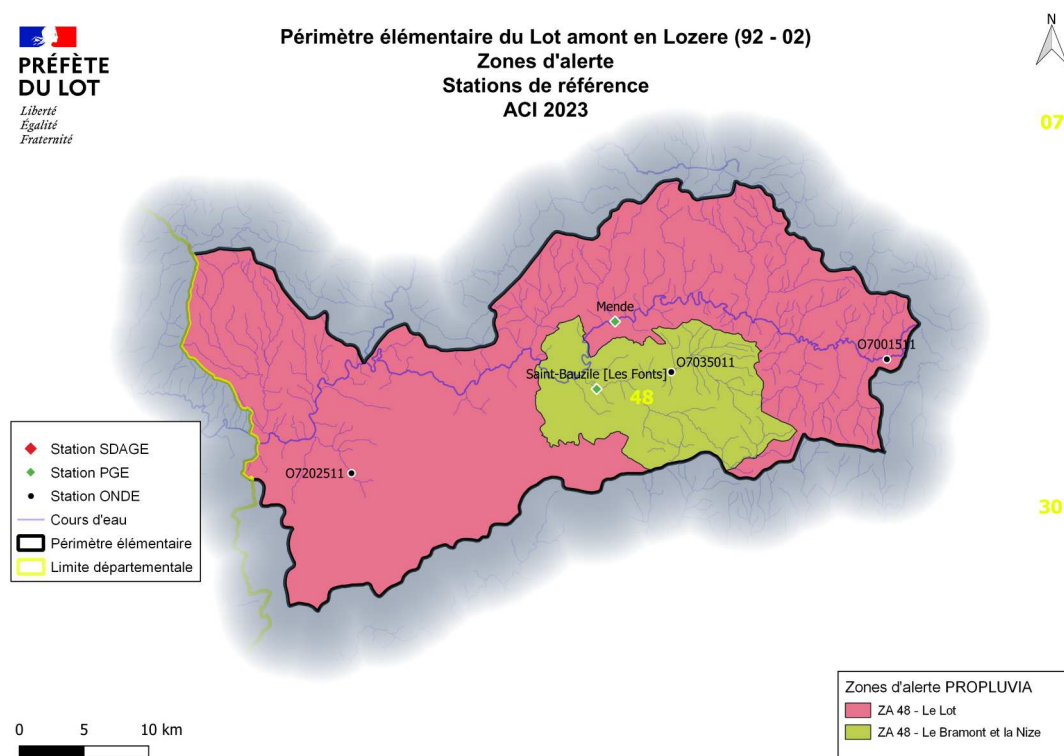

Annexe 1 – ACI du sous bassin du Lot

Cartographie des zones d'alerte et des stations hydrométriques de référence ou d'observations

1 – Carte des périmètres élémentaires du sous-bassin du Lot :

2 – Carte des zones d’alerte du périmètre élémentaire de la Lède - PE80 :

9 – Carte des zones d’alerte du périmètre élémentaire de la Truyère en Lozère - PE86-02 :

10 – Carte des zones d’alerte du périmètre élémentaire de la Colagne - PE87 :

11 – Carte des zones d’alerte du périmètre élémentaire du Boudouyssou - PE88 :

12 – Carte des zones d’alerte du périmètre élémentaire de la Diège - PE89 :

13 – Carte des zones d’alerte du périmètre élémentaire du Dourdou - PE90 :

14 – Carte des zones d’alerte du périmètre élémentaire du Lot amont en Aveyron - PE92-01 :

15 – Carte des zones d’alerte du périmètre élémentaire du Lot amont en Lozère - PE92-02 :

16 – Carte des zones d’alerte du périmètre élémentaire du Lot domanial aval - PE93 :

15 – Carte des zones d’alerte du périmètre élémentaire du Lot domanial amont - PE175 :