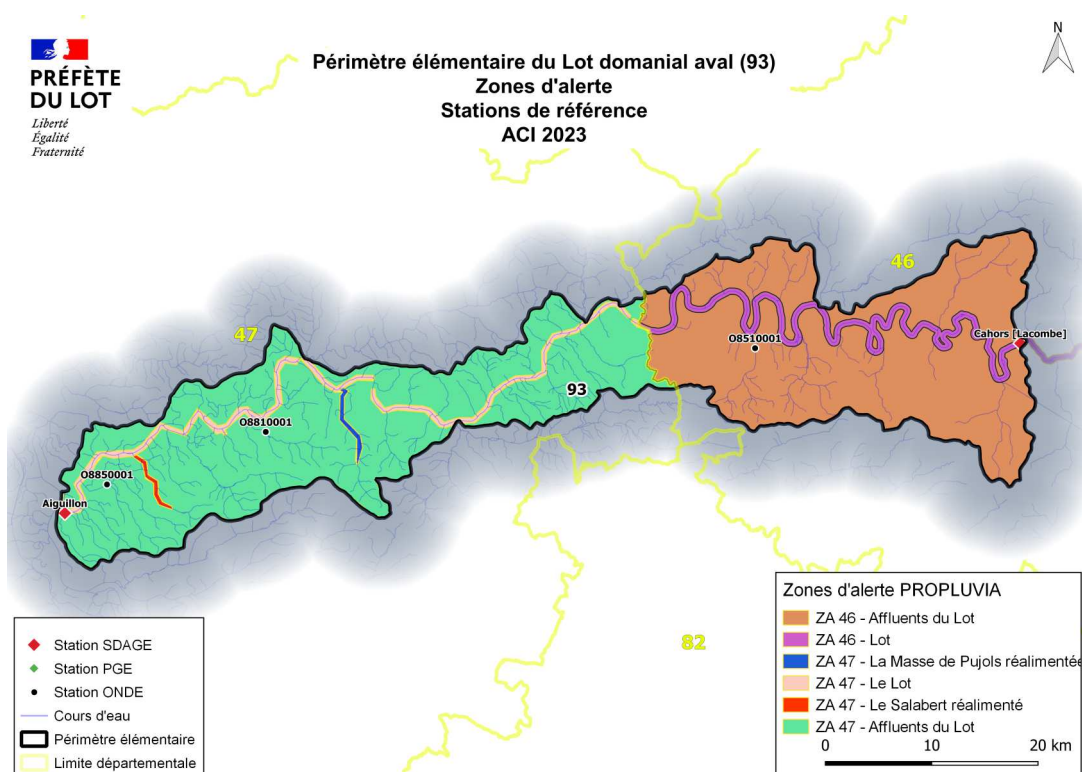

16 – Carte des zones d’alerte du périmètre élémentaire du Lot domanial aval - PE93 :