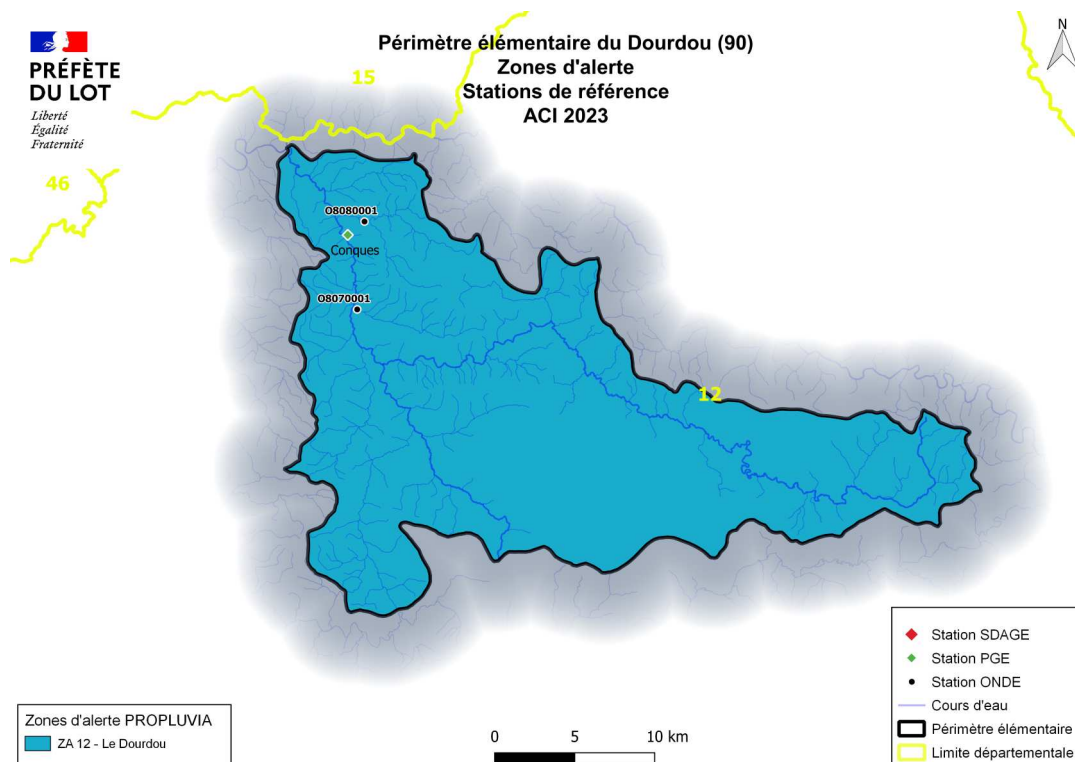

13 – Carte des zones d’alerte du périmètre élémentaire du Dourdou - PE90 :