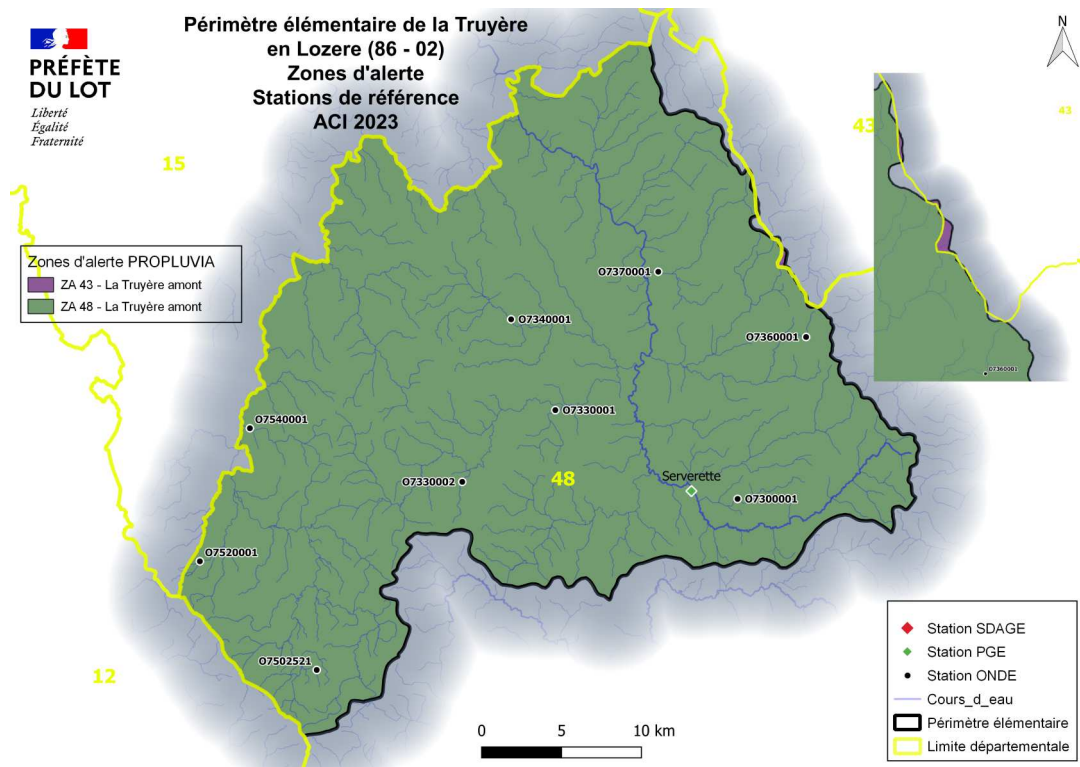

Annexe 1 – ACI du sous bassin du Lot

Cartographie des zones d'alerte et des stations hydrométriques de référence ou d'observations

1 – Carte des périmètres élémentaires du sous-bassin du Lot :

2 – Carte des zones d’alerte du périmètre élémentaire de la Lède - PE80 :

3 – Carte des zones d’alerte du périmètre élémentaire de la Lémance - PE81 :

4 – Carte des zones d’alerte du périmètre élémentaire de la Thèze - PE82 :

5 – Carte des zones d’alerte du périmètre élémentaire du Vert - PE83 :

6 – Carte des zones d’alerte du périmètre élémentaire du Vers - PE84 :

7 – Carte des zones d’alerte du périmètre élémentaire du Célé - PE85 :

8 – Carte des zones d’alerte du périmètre élémentaire de la Truyère en aval de la Lozère - PE86-01 :

9 – Carte des zones d’alerte du périmètre élémentaire de la Truyère en Lozère - PE86-02 :

10 – Carte des zones d’alerte du périmètre élémentaire de la Colagne - PE87 :

11 – Carte des zones d’alerte du périmètre élémentaire du Boudouyssou - PE88 :