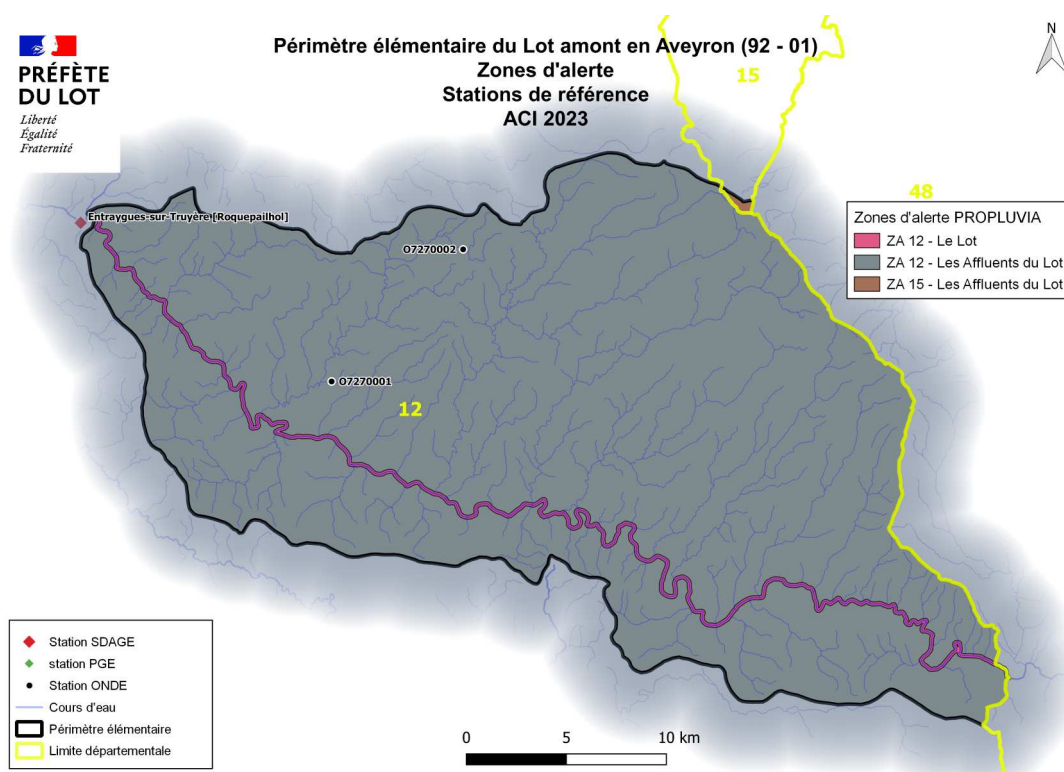

Annexe 1 – ACI du sous bassin du Lot

Cartographie des zones d'alerte et des stations hydrométriques de référence ou d'observations

1 – Carte des périmètres élémentaires du sous-bassin du Lot :

2 – Carte des zones d’alerte du périmètre élémentaire de la Lède - PE80 :

6 – Carte des zones d’alerte du périmètre élémentaire du Vers - PE84 :

7 – Carte des zones d’alerte du périmètre élémentaire du Célé - PE85 :

8 – Carte des zones d’alerte du périmètre élémentaire de la Truyère en aval de la Lozère - PE86-01 :

9 – Carte des zones d’alerte du périmètre élémentaire de la Truyère en Lozère - PE86-02 :

10 – Carte des zones d’alerte du périmètre élémentaire de la Colagne - PE87 :

11 – Carte des zones d’alerte du périmètre élémentaire du Boudouyssou - PE88 :

12 – Carte des zones d’alerte du périmètre élémentaire de la Diège - PE89 :

13 – Carte des zones d’alerte du périmètre élémentaire du Dourdou - PE90 :

14 – Carte des zones d’alerte du périmètre élémentaire du Lot amont en Aveyron - PE92-01 :