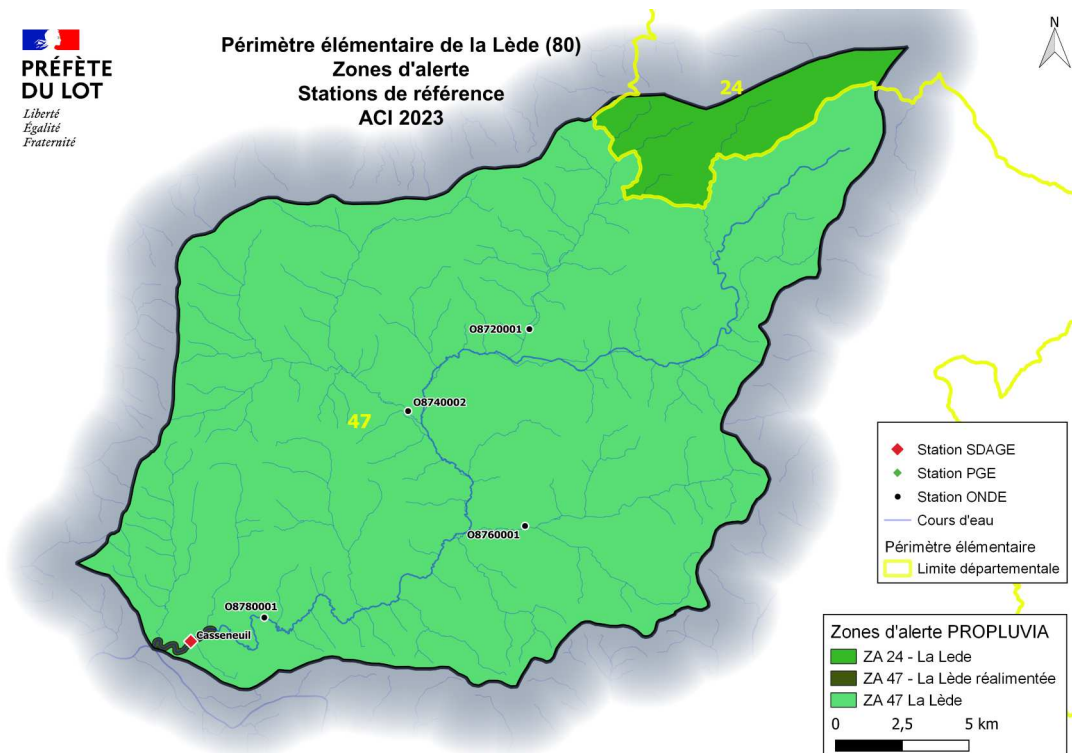

Annexe 1 – ACI du sous bassin du Lot

Cartographie des zones d'alerte et des stations hydrométriques de référence ou d'observations

1 – Carte des périmètres élémentaires du sous-bassin du Lot :

2 – Carte des zones d’alerte du périmètre élémentaire de la Lède - PE80 :

3 – Carte des zones d’alerte du périmètre élémentaire de la Lémance - PE81 :

4 – Carte des zones d’alerte du périmètre élémentaire de la Thèze - PE82 :

5 – Carte des zones d’alerte du périmètre élémentaire du Vert - PE83 :

6 – Carte des zones d’alerte du périmètre élémentaire du Vers - PE84 :

7 – Carte des zones d’alerte du périmètre élémentaire du Célé - PE85 :

8 – Carte des zones d’alerte du périmètre élémentaire de la Truyère en aval de la Lozère - PE86-01 :

9 – Carte des zones d’alerte du périmètre élémentaire de la Truyère en Lozère - PE86-02 :

10 – Carte des zones d’alerte du périmètre élémentaire de la Colagne - PE87 :

11 – Carte des zones d’alerte du périmètre élémentaire du Boudouyssou - PE88 :