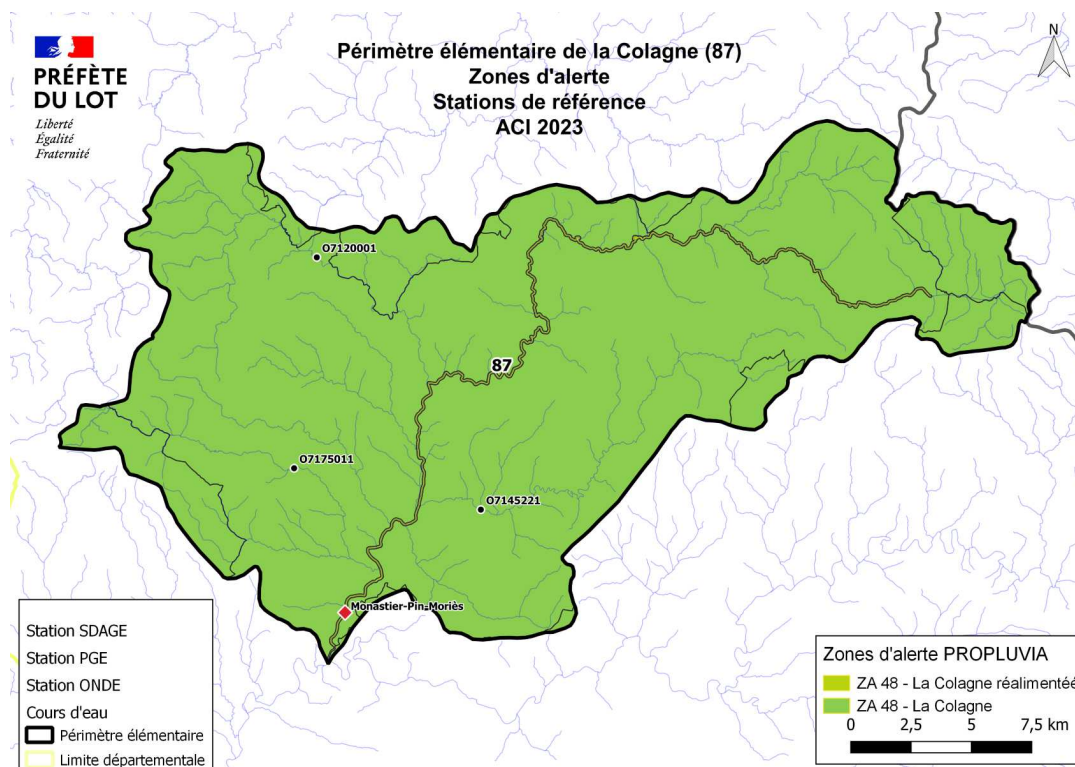

Annexe 1 – ACI du sous bassin du Lot

Cartographie des zones d'alerte et des stations hydrométriques de référence ou d'observations

1 – Carte des périmètres élémentaires du sous-bassin du Lot :

2 – Carte des zones d’alerte du périmètre élémentaire de la Lède - PE80 :

3 – Carte des zones d’alerte du périmètre élémentaire de la Lémance - PE81 :

4 – Carte des zones d’alerte du périmètre élémentaire de la Thèze - PE82 :

5 – Carte des zones d’alerte du périmètre élémentaire du Vert - PE83 :

6 – Carte des zones d’alerte du périmètre élémentaire du Vers - PE84 :

7 – Carte des zones d’alerte du périmètre élémentaire du Célé - PE85 :

8 – Carte des zones d’alerte du périmètre élémentaire de la Truyère en aval de la Lozère - PE86-01 :

9 – Carte des zones d’alerte du périmètre élémentaire de la Truyère en Lozère - PE86-02 :

10 – Carte des zones d’alerte du périmètre élémentaire de la Colagne - PE87 :

11 – Carte des zones d’alerte du périmètre élémentaire du Boudouyssou - PE88 :