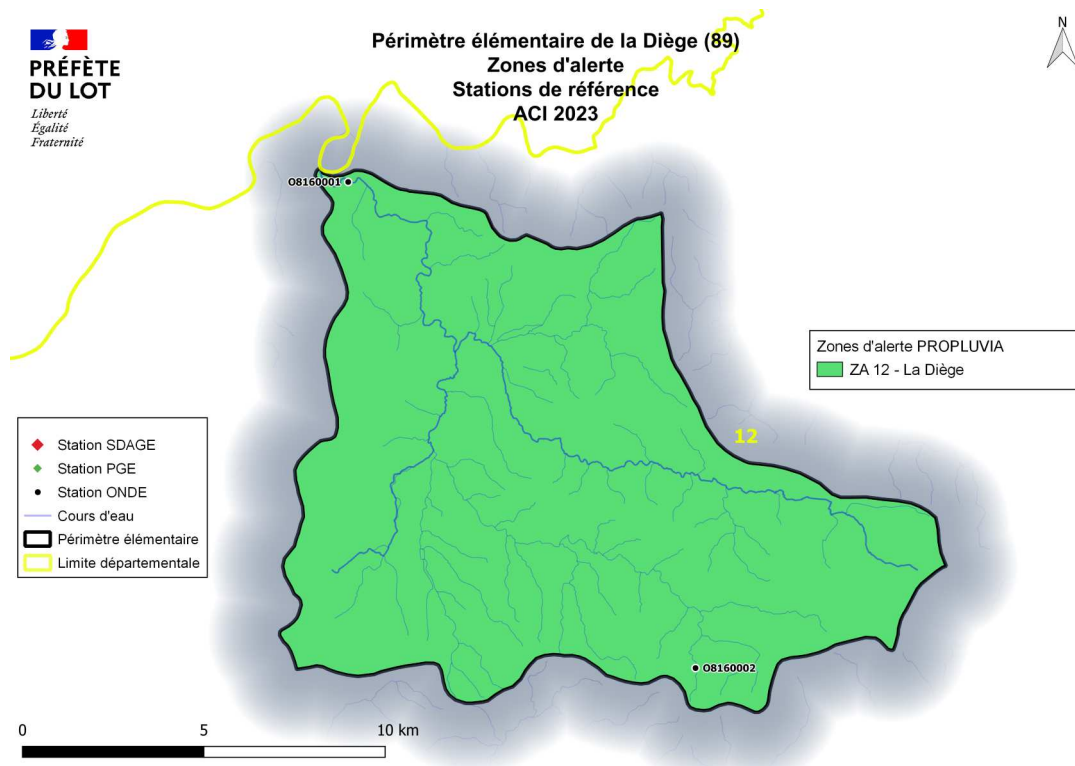

12 – Carte des zones d’alerte du périmètre élémentaire de la Diège - PE89 :