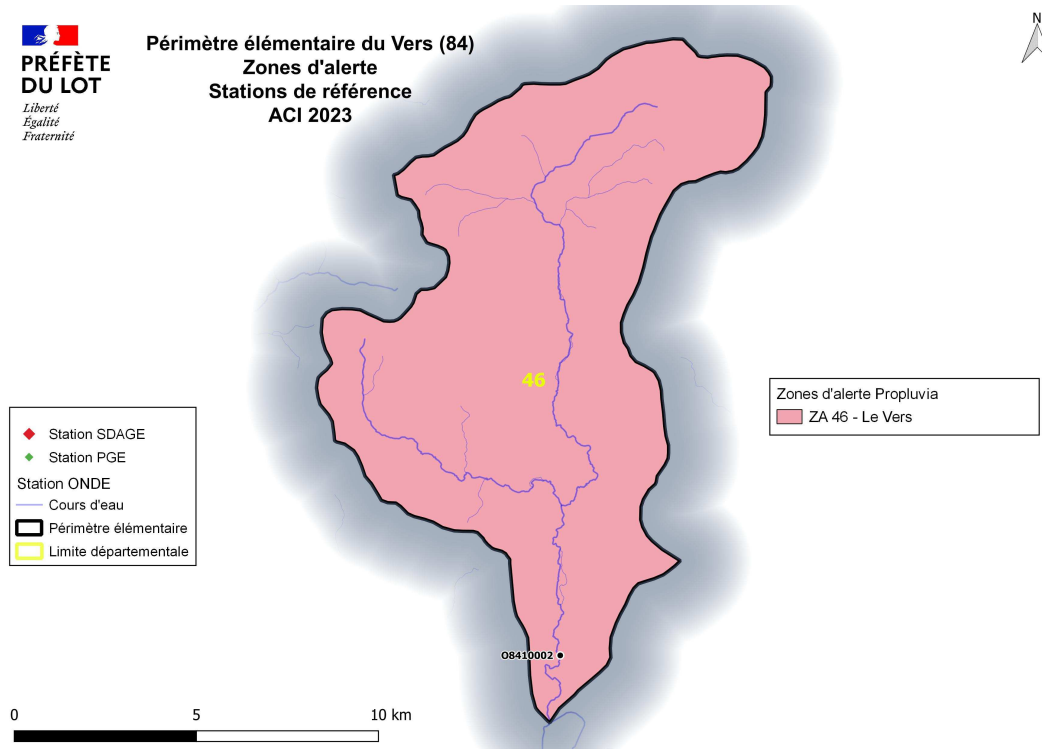

Annexe 1 – ACI du sous bassin du Lot

Cartographie des zones d'alerte et des stations hydrométriques de référence ou d'observations

1 – Carte des périmètres élémentaires du sous-bassin du Lot :

2 – Carte des zones d’alerte du périmètre élémentaire de la Lède - PE80 :

3 – Carte des zones d’alerte du périmètre élémentaire de la Lémance - PE81 :

4 – Carte des zones d’alerte du périmètre élémentaire de la Thèze - PE82 :

5 – Carte des zones d’alerte du périmètre élémentaire du Vert - PE83 :

6 – Carte des zones d’alerte du périmètre élémentaire du Vers - PE84 :

7 – Carte des zones d’alerte du périmètre élémentaire du Célé - PE85 :

8 – Carte des zones d’alerte du périmètre élémentaire de la Truyère en aval de la Lozère - PE86-01 :

9 – Carte des zones d’alerte du périmètre élémentaire de la Truyère en Lozère - PE86-02 :

10 – Carte des zones d’alerte du périmètre élémentaire de la Colagne - PE87 :

11 – Carte des zones d’alerte du périmètre élémentaire du Boudouyssou - PE88 :