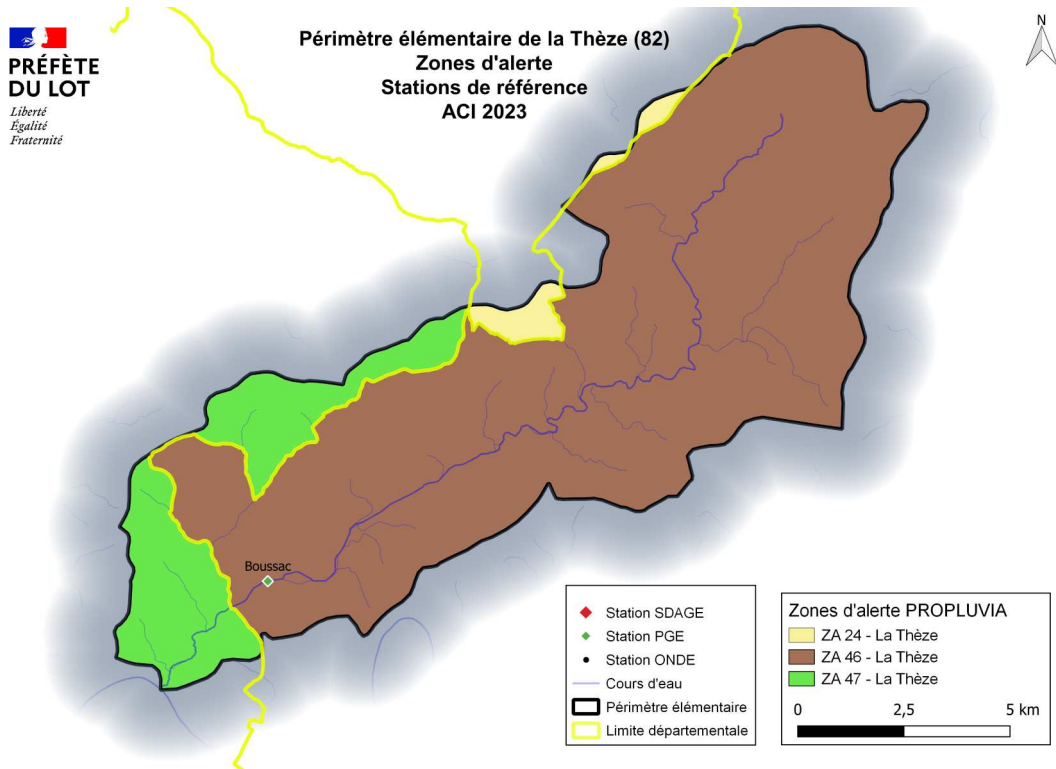

Annexe 1 – ACI du sous bassin du Lot

Cartographie des zones d'alerte et des stations hydrométriques de référence ou d'observations

1 – Carte des périmètres élémentaires du sous-bassin du Lot :

2 – Carte des zones d’alerte du périmètre élémentaire de la Lède - PE80 :

3 – Carte des zones d’alerte du périmètre élémentaire de la Lémance - PE81 :

4 – Carte des zones d’alerte du périmètre élémentaire de la Thèze - PE82 :

5 – Carte des zones d’alerte du périmètre élémentaire du Vert - PE83 :

6 – Carte des zones d’alerte du périmètre élémentaire du Vers - PE84 :

7 – Carte des zones d’alerte du périmètre élémentaire du Célé - PE85 :

8 – Carte des zones d’alerte du périmètre élémentaire de la Truyère en aval de la Lozère - PE86-01 :