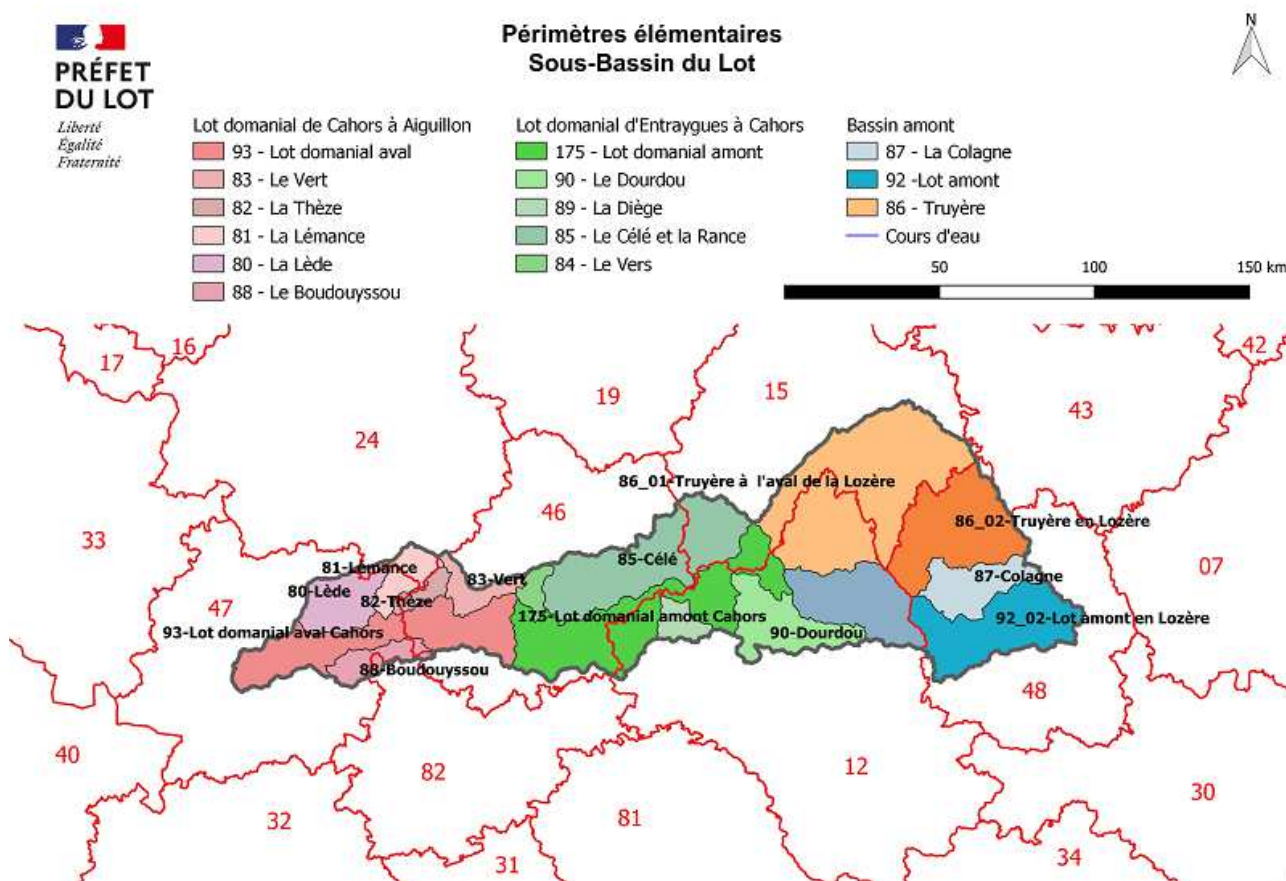

Annexe 1 – ACI du sous bassin du Lot

Cartographie des zones d'alerte et des stations hydrométriques de référence ou d'observations

1 – Carte des périmètres élémentaires du sous-bassin du Lot :

2 – Carte des zones d’alerte du périmètre élémentaire de la Lède - PE80 :

3 – Carte des zones d’alerte du périmètre élémentaire de la Lémance - PE81 :

4 – Carte des zones d’alerte du périmètre élémentaire de la Thèze - PE82 :

5 – Carte des zones d’alerte du périmètre élémentaire du Vert - PE83 :

6 – Carte des zones d’alerte du périmètre élémentaire du Vers - PE84 :

7 – Carte des zones d’alerte du périmètre élémentaire du Célé - PE85 :

8 – Carte des zones d’alerte du périmètre élémentaire de la Truyère en aval de la Lozère - PE86-01 :