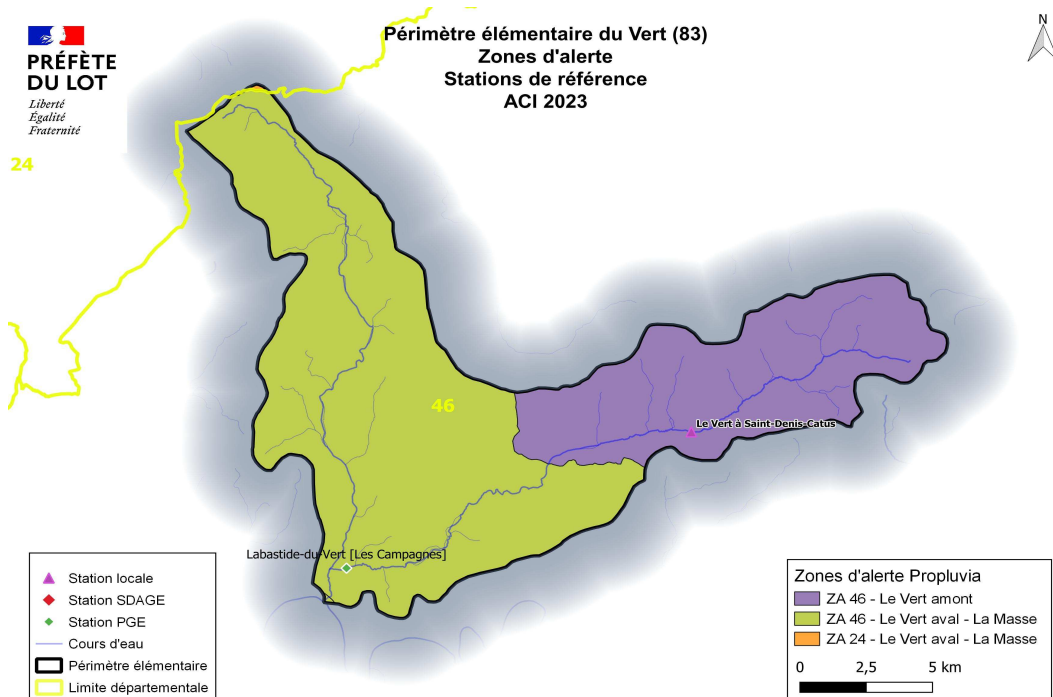

Annexe 1 – ACI du sous bassin du Lot

Cartographie des zones d'alerte et des stations hydrométriques de référence ou d'observations

1 – Carte des périmètres élémentaires du sous-bassin du Lot :

2 – Carte des zones d’alerte du périmètre élémentaire de la Lède - PE80 :

3 – Carte des zones d’alerte du périmètre élémentaire de la Lémance - PE81 :

4 – Carte des zones d’alerte du périmètre élémentaire de la Thèze - PE82 :

5 – Carte des zones d’alerte du périmètre élémentaire du Vert - PE83 :

6 – Carte des zones d’alerte du périmètre élémentaire du Vers - PE84 :

7 – Carte des zones d’alerte du périmètre élémentaire du Célé - PE85 :

8 – Carte des zones d’alerte du périmètre élémentaire de la Truyère en aval de la Lozère - PE86-01 :