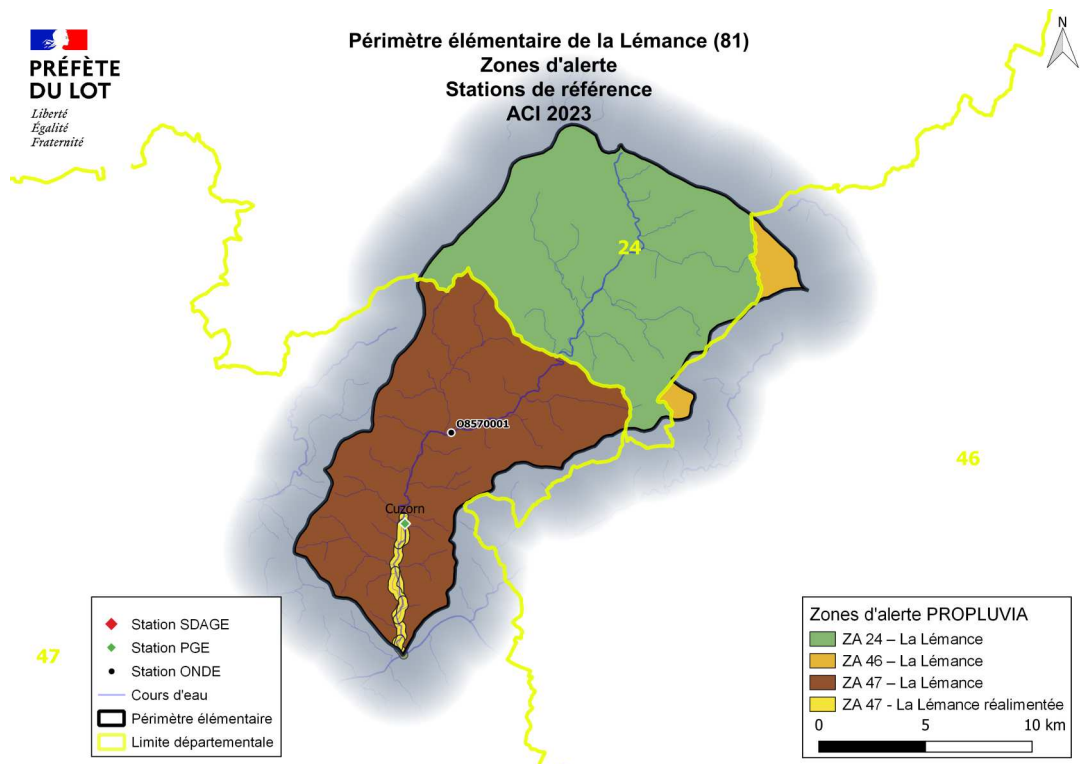

Annexe 1 – ACI du sous bassin du Lot

Cartographie des zones d'alerte et des stations hydrométriques de référence ou d'observations

1 – Carte des périmètres élémentaires du sous-bassin du Lot :

2 – Carte des zones d’alerte du périmètre élémentaire de la Lède - PE80 :

3 – Carte des zones d’alerte du périmètre élémentaire de la Lémance - PE81 :

4 – Carte des zones d’alerte du périmètre élémentaire de la Thèze - PE82 :

5 – Carte des zones d’alerte du périmètre élémentaire du Vert - PE83 :

6 – Carte des zones d’alerte du périmètre élémentaire du Vers - PE84 :

7 – Carte des zones d’alerte du périmètre élémentaire du Célé - PE85 :

8 – Carte des zones d’alerte du périmètre élémentaire de la Truyère en aval de la Lozère - PE86-01 :

9 – Carte des zones d’alerte du périmètre élémentaire de la Truyère en Lozère - PE86-02 :

10 – Carte des zones d’alerte du périmètre élémentaire de la Colagne - PE87 :

11 – Carte des zones d’alerte du périmètre élémentaire du Boudouyssou - PE88 :