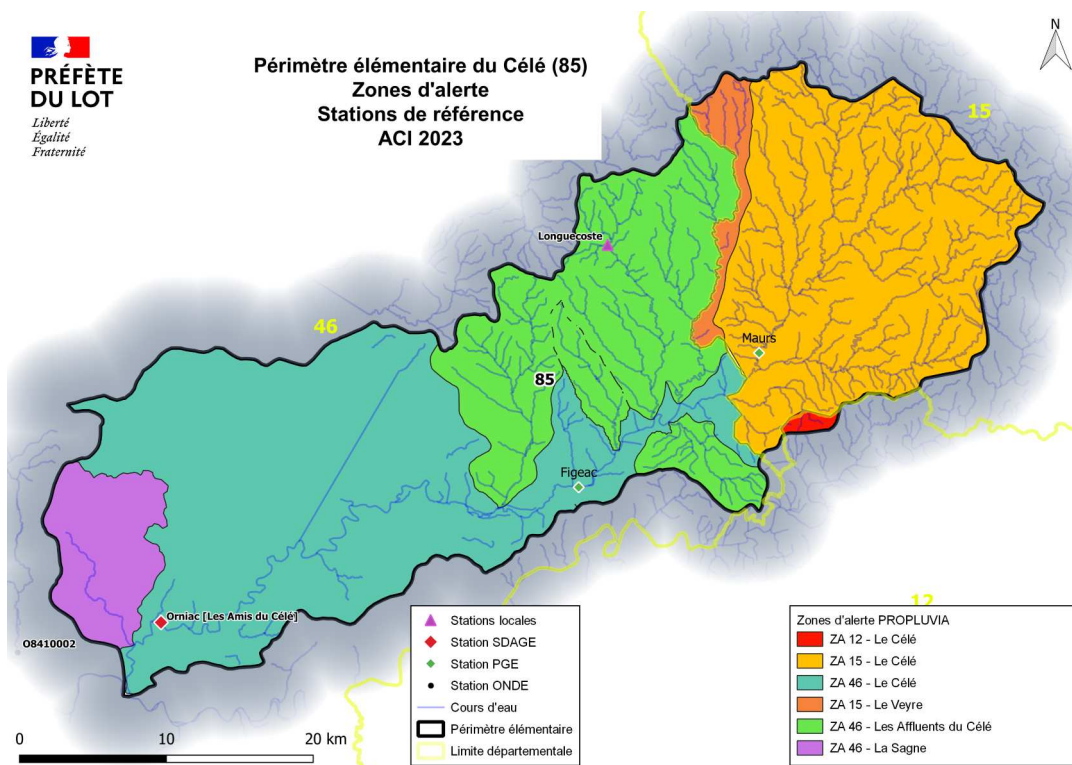

Annexe 1 – ACI du sous bassin du Lot

Cartographie des zones d'alerte et des stations hydrométriques de référence ou d'observations

1 – Carte des périmètres élémentaires du sous-bassin du Lot :

2 – Carte des zones d’alerte du périmètre élémentaire de la Lède - PE80 :

3 – Carte des zones d’alerte du périmètre élémentaire de la Lémance - PE81 :

4 – Carte des zones d’alerte du périmètre élémentaire de la Thèze - PE82 :

5 – Carte des zones d’alerte du périmètre élémentaire du Vert - PE83 :

6 – Carte des zones d’alerte du périmètre élémentaire du Vers - PE84 :

7 – Carte des zones d’alerte du périmètre élémentaire du Célé - PE85 :

8 – Carte des zones d’alerte du périmètre élémentaire de la Truyère en aval de la Lozère - PE86-01 :