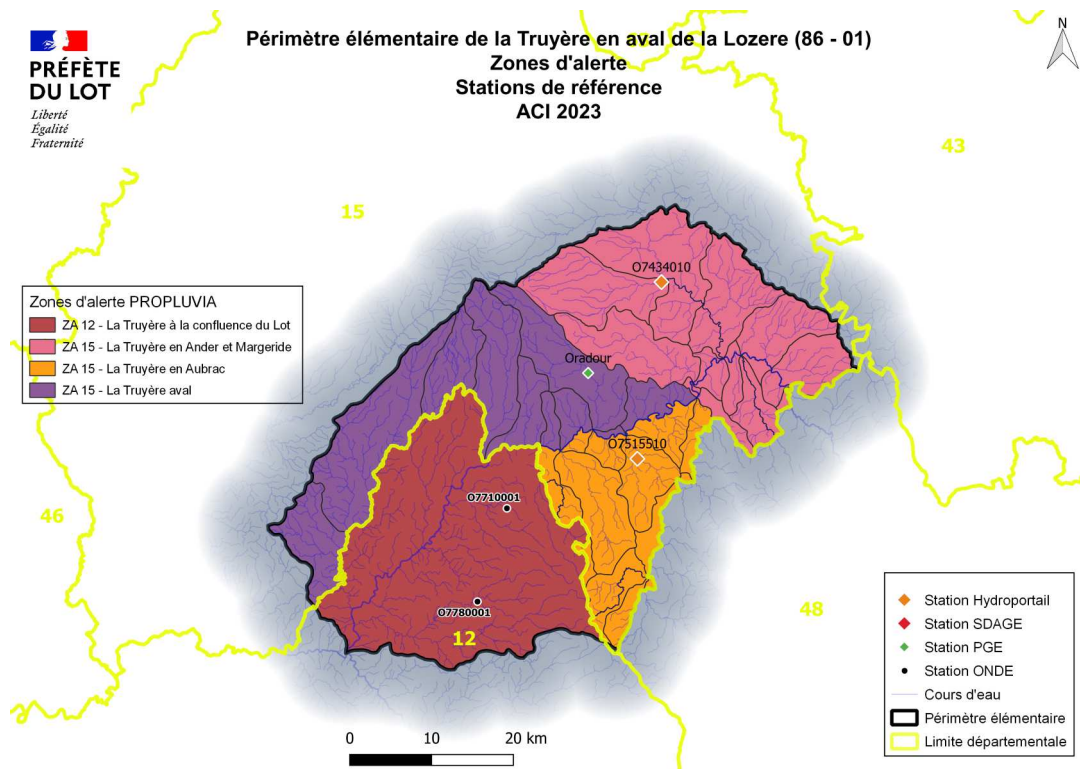

Annexe 1 – ACI du sous bassin du Lot

Cartographie des zones d'alerte et des stations hydrométriques de référence ou d'observations

1 – Carte des périmètres élémentaires du sous-bassin du Lot :

2 – Carte des zones d’alerte du périmètre élémentaire de la Lède - PE80 :

3 – Carte des zones d’alerte du périmètre élémentaire de la Lémance - PE81 :

4 – Carte des zones d’alerte du périmètre élémentaire de la Thèze - PE82 :

5 – Carte des zones d’alerte du périmètre élémentaire du Vert - PE83 :

6 – Carte des zones d’alerte du périmètre élémentaire du Vers - PE84 :

7 – Carte des zones d’alerte du périmètre élémentaire du Célé - PE85 :

8 – Carte des zones d’alerte du périmètre élémentaire de la Truyère en aval de la Lozère - PE86-01 :

9 – Carte des zones d’alerte du périmètre élémentaire de la Truyère en Lozère - PE86-02 :

10 – Carte des zones d’alerte du périmètre élémentaire de la Colagne - PE87 :

11 – Carte des zones d’alerte du périmètre élémentaire du Boudouyssou - PE88 :