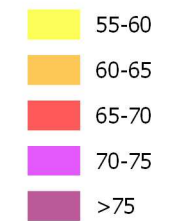

Trélissac

Niveaux sonores en dB(A)