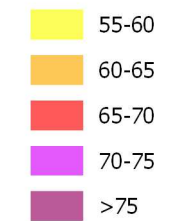

Sarlat-la-Canéda

Niveaux sonores en dB(A)