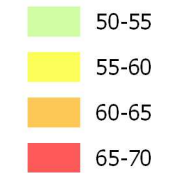

Zones exposées au bruit - carte de "type a" - LN

Courbes isophones en Ln (Level night) par pas de 5 en 5, de 50 dB(A) à supérieur à 70 dB(A) pour le réseau routier départemental du Département de la Dordogne dont le trafic est supérieur à 3M véh / an.

Les Services de l'Etat en Dordogne
Direction départementale des territoires

RD933

Niveaux sonores en dB(A)

Format d'impression A3