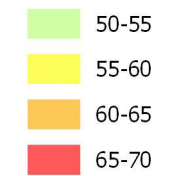

Zones exposées au bruit - carte de "type a" - LN

Courbes isophones en Ln (Level night) par pas de 5 en 5, de 50 dB(A) à supérieur à 70 dB(A) pour le réseau départemental du Département de la Dordogne dont le trafic est supérieur à 3M véh / an.

Les Services de l'Etat en Dordogne
Direction départementale des territoires

RD 5

Niveaux sonores en dB(A)

Format d'impression A3