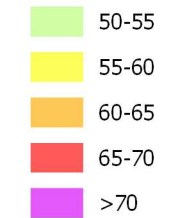

Zones exposées au bruit - carte de "type a" - LN

Courbes isophones en Ln (Level night) par pas de 5 en 5, de 50 dB(A) à supérieur à 70 dB(A) pour le réseau routier national du Département de la Dordogne dont le trafic est supérieur à 3M véh / an.

Les Services de l'Etat en Dordogne
Direction départementale des territoires

RN221

Niveaux sonores en dB(A)

Format d'impression A3