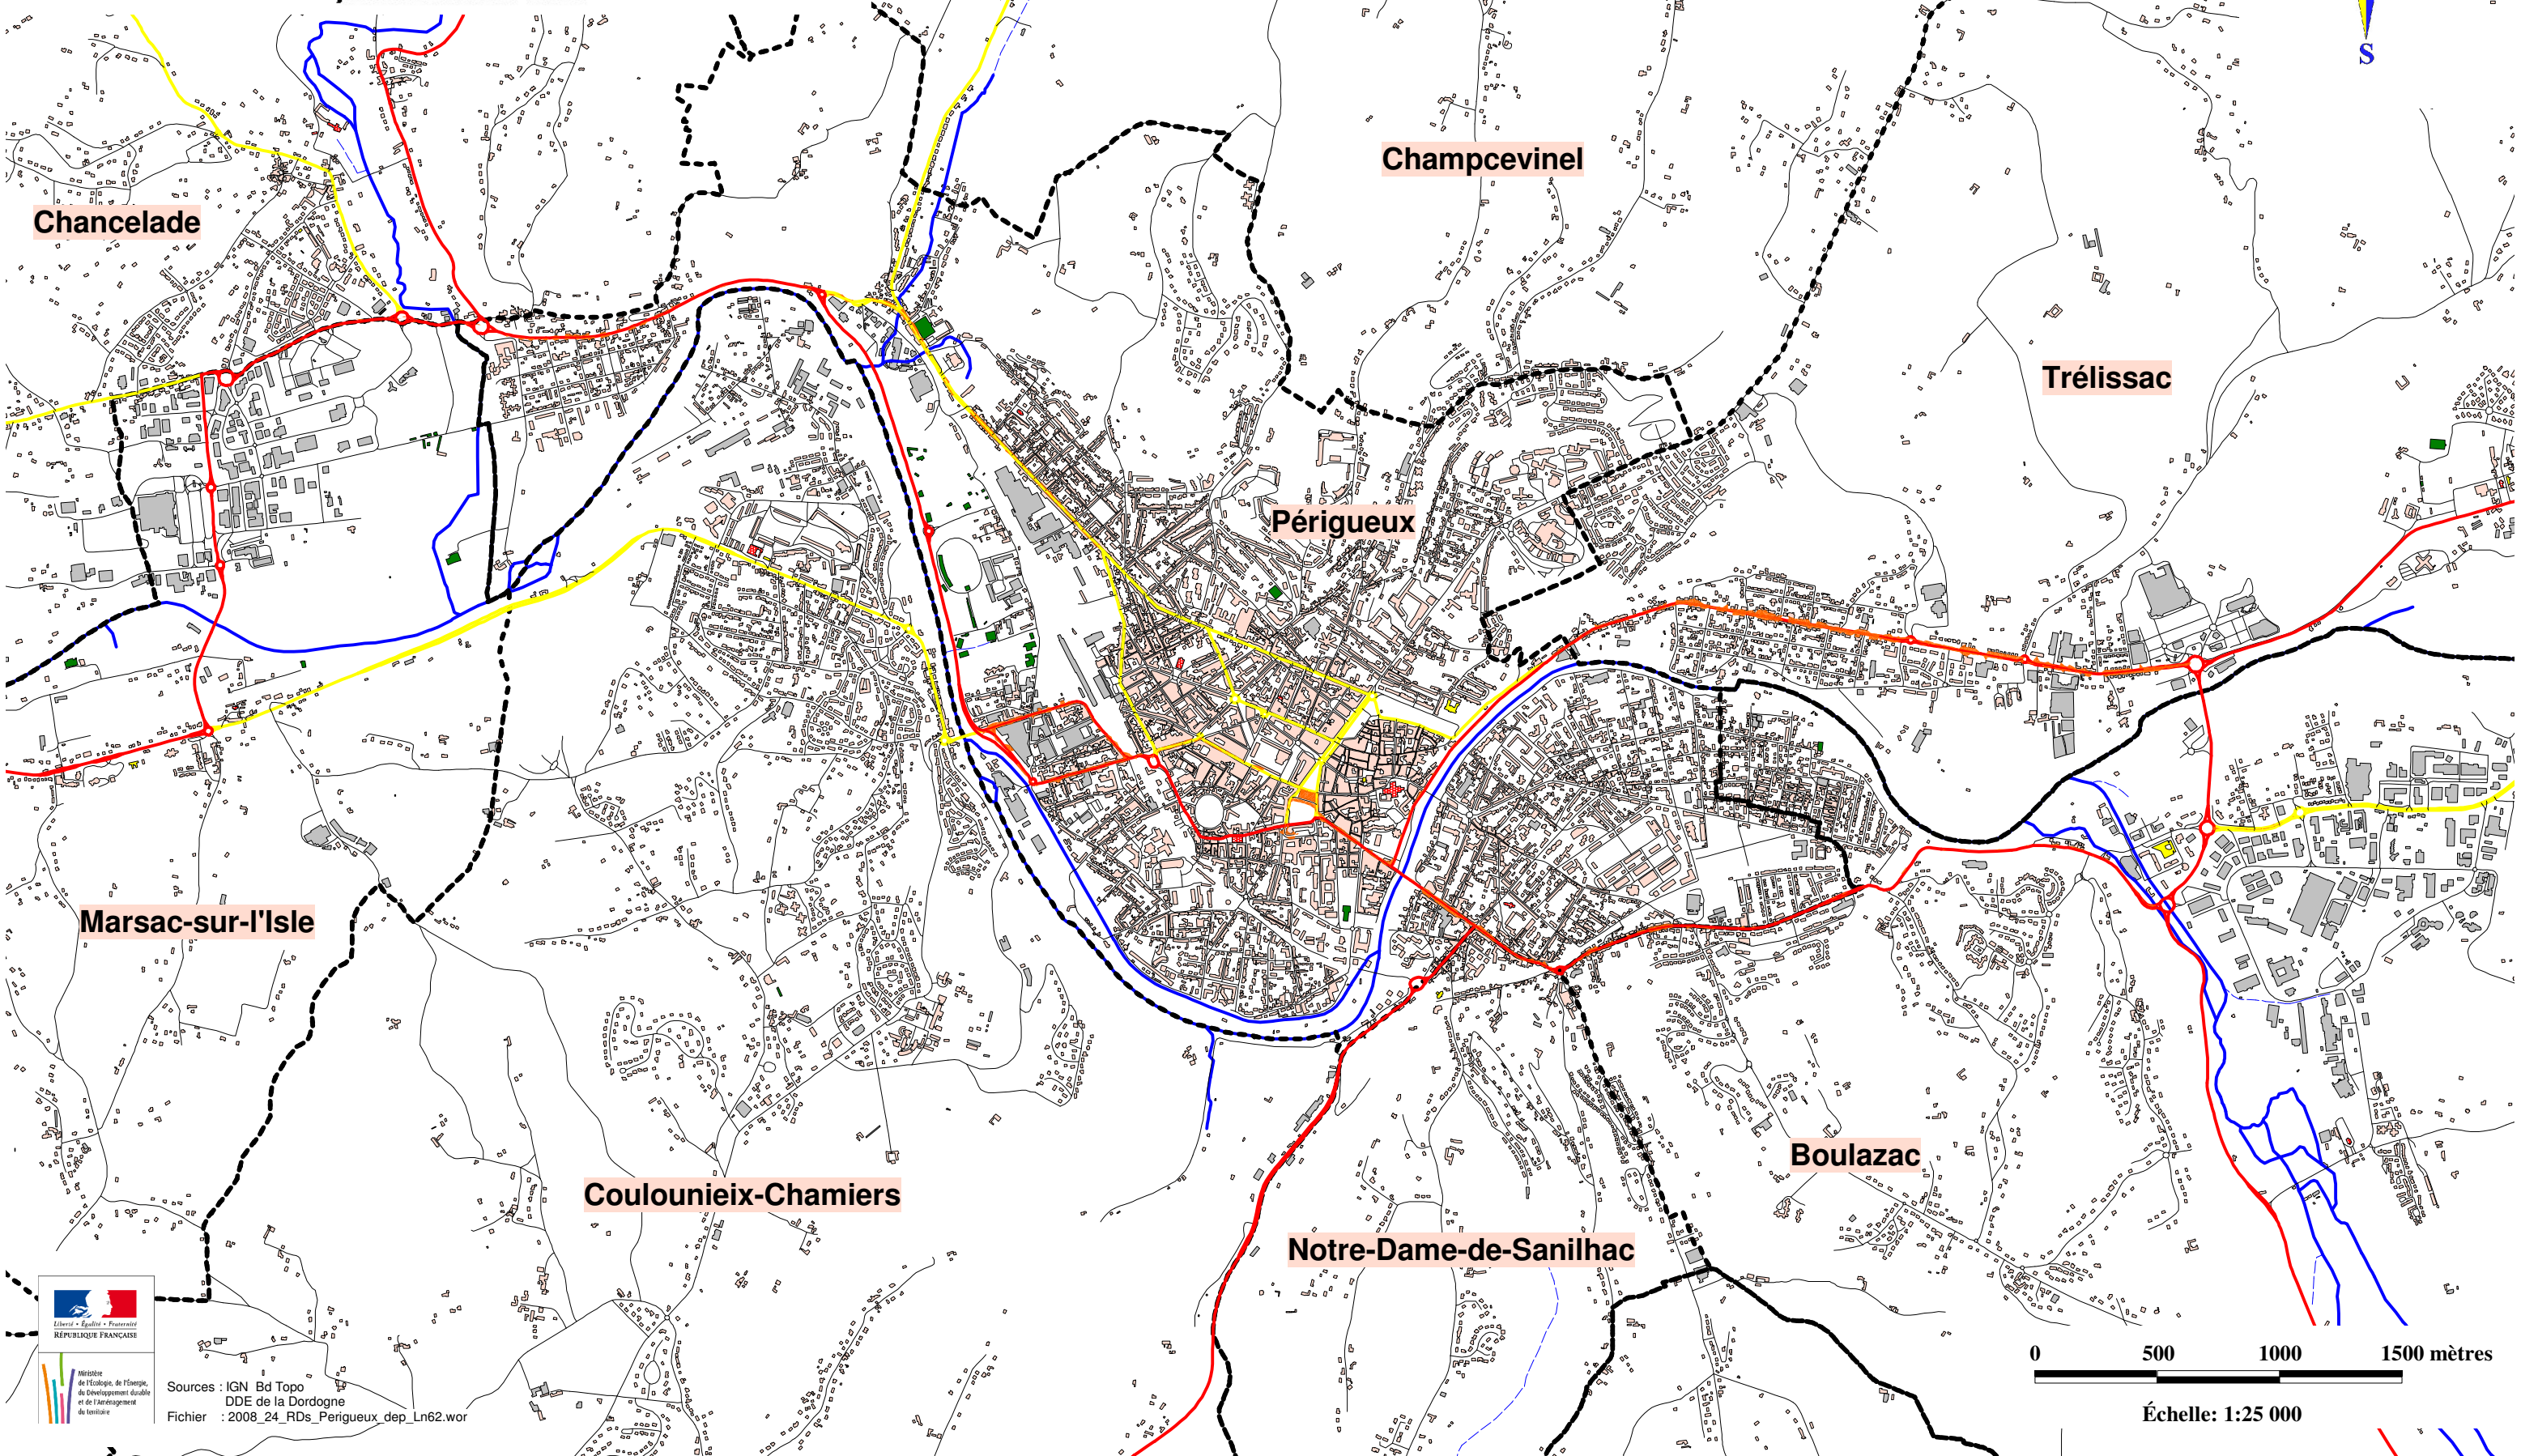

Carte de bruit sur routes départementales et communales

Décret du 24 mars 2006 (transposition de la directive européenne)

Zone susceptible de contenir des bâtiments dépassant la valeur limite de 68 dB(A) pour l'indicateur Lden

Chancelade

Champcevinel

Trélissac

Perigueux

Marsac-sur-l'Isle

Coulounieix-Chamiers

Notre-Dame-de-Sanilhac

Boulazac

Sources : IGN Bd Topo
DDE de la Dordogne
Fichier : 2008_24_RDs_Perigueux_dep_Ln62.wor

0 500 1000 1500 mètres

Échelle: 1:25 000