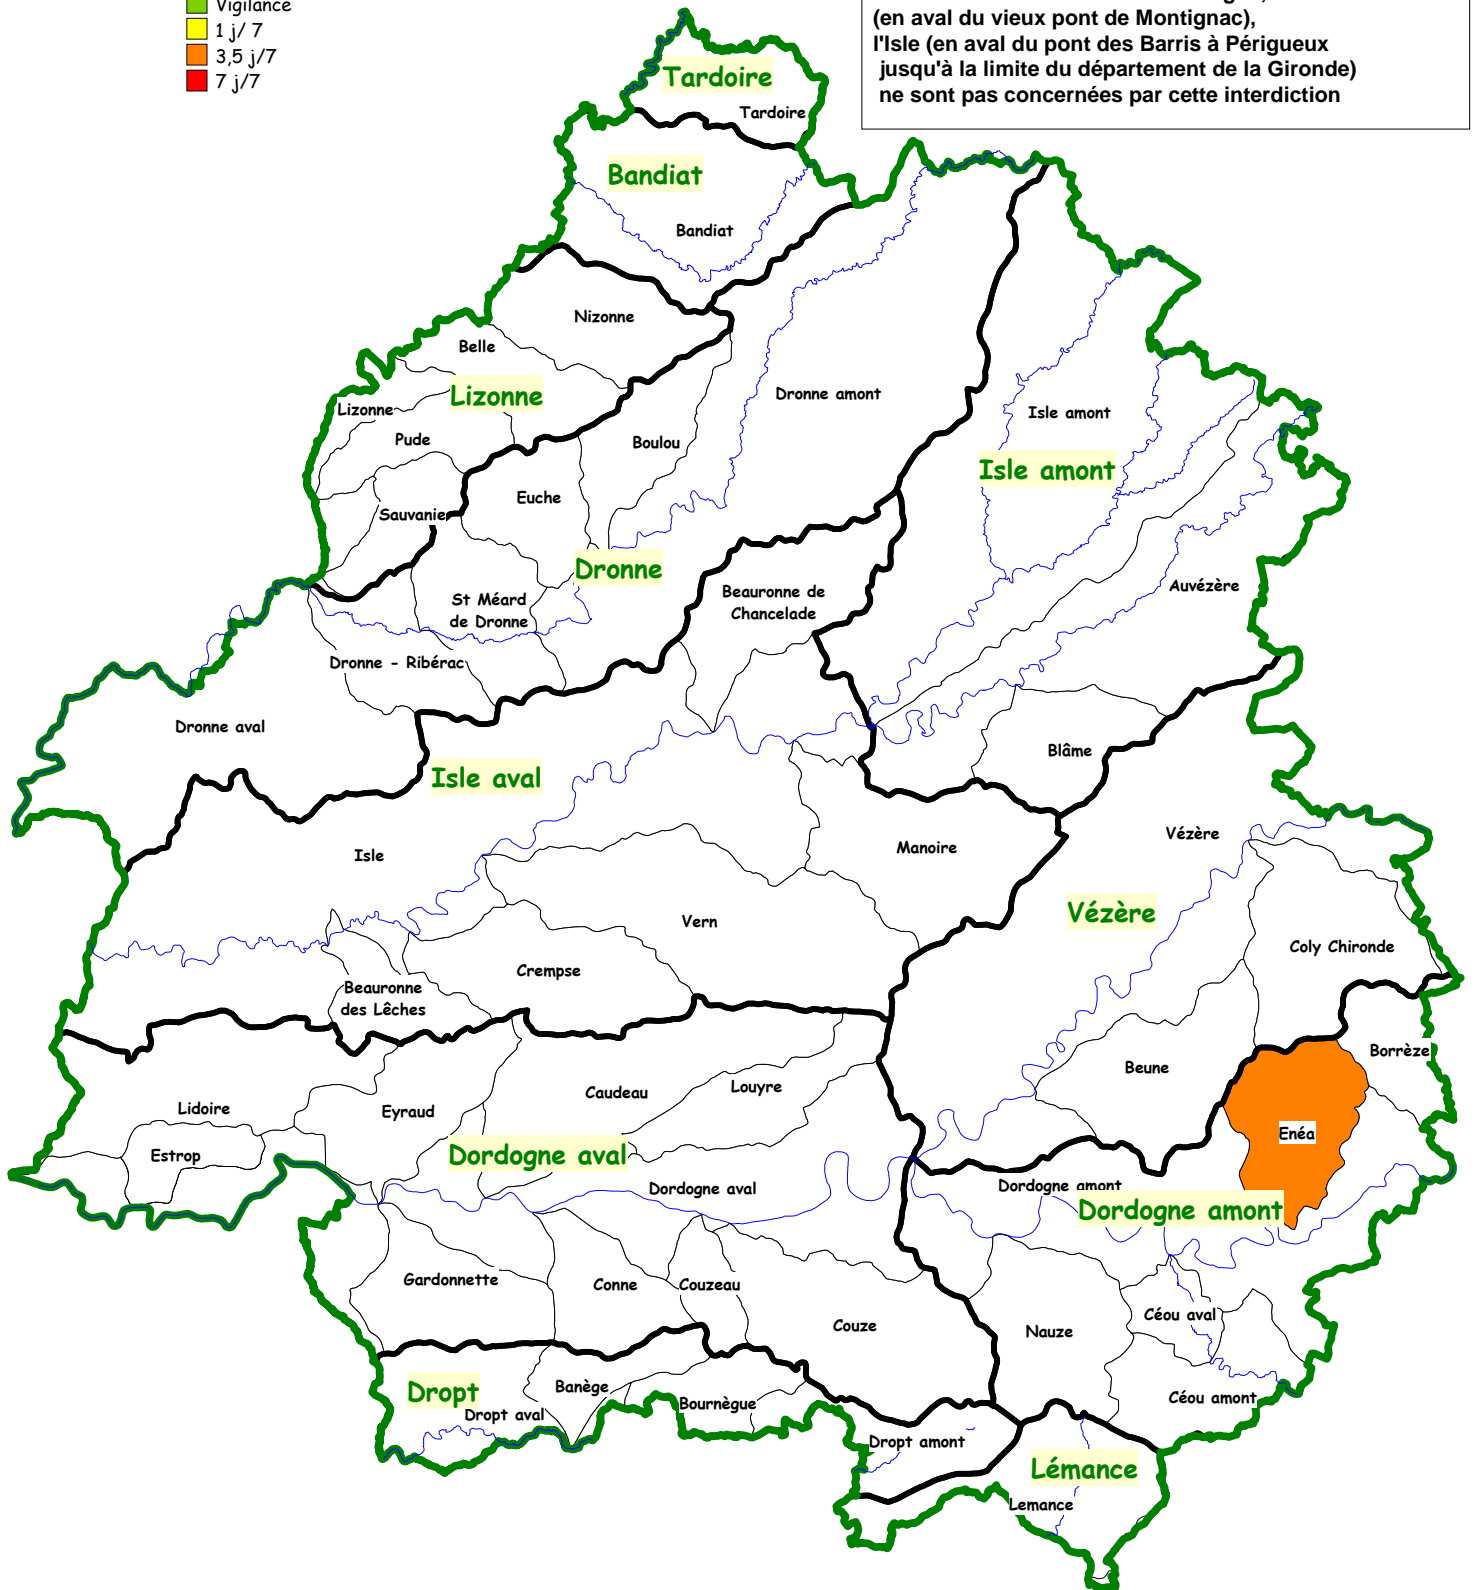

Restrictions d'irrigation au 18/07/2013

Nombre de jours de restriction par semaine

- pas de restriction
- Vigilance
- 1 j/7
- 3,5 j/7
- 7 j/7

Les manoeuvres de vannes et empellement sont interdites sur tous les cours d'eau non domaniaux. Les rivières domaniales : la Dordogne, la Vézère (en aval du vieux pont de Montignac), l'Isle (en aval du pont des Barris à Périgueux jusqu'à la limite du département de la Gironde) ne sont pas concernées par cette interdiction

PREFECTURE DE LA DORDOGNE

Direction Départementale des Territoires de la Dordogne
SDPE

16, rue du 26ème RI - 24016 PERIGUEUX CEDEX

Sources :

BD CARTHAGE® ©IGN-MATE 2003
DDT 24

DDT 24 _ SIG