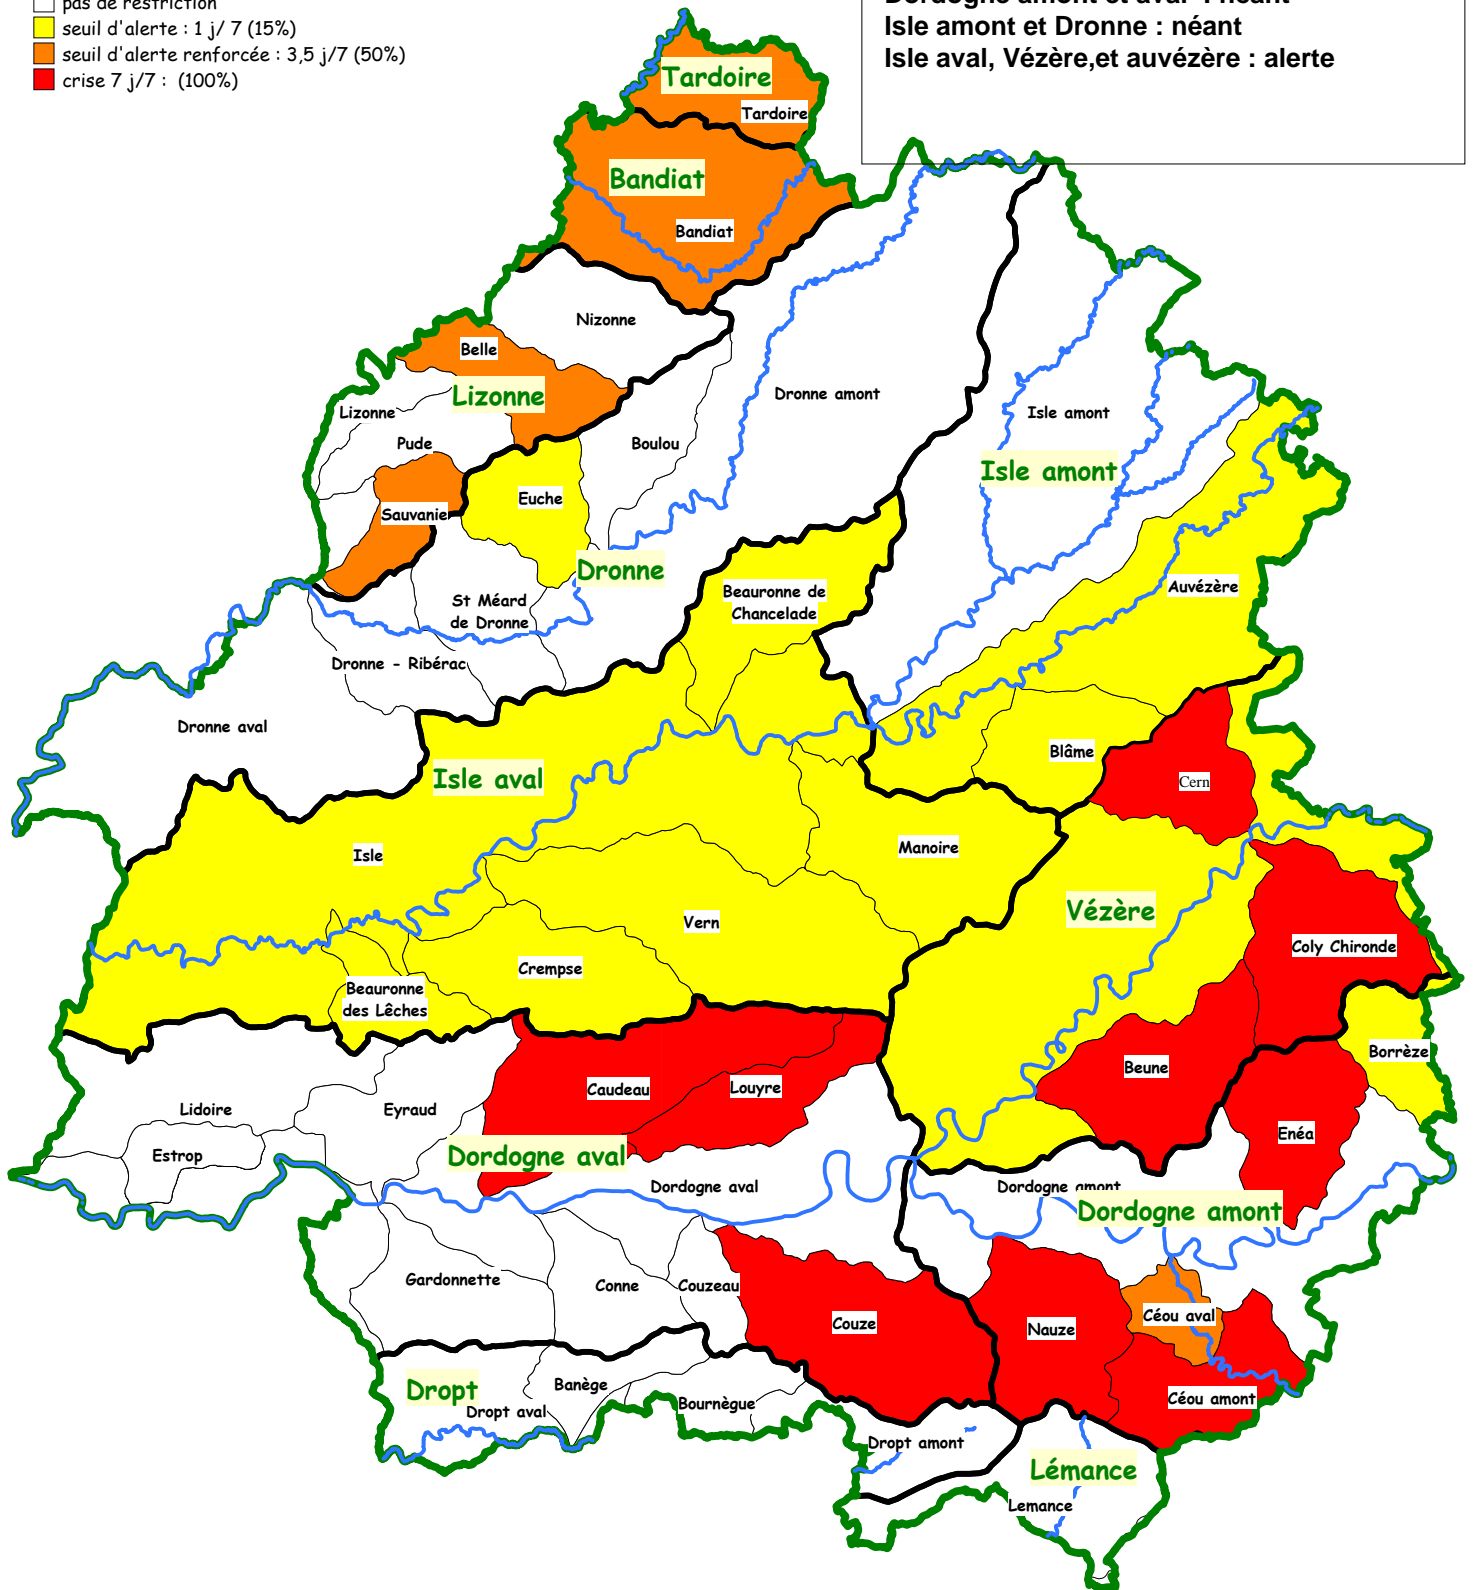

Arrêté de restrictions d'irrigation du 16 juillet 2015

Stations de mesure

Restriction en % ou jours par semaine

- pas de restriction
- seuil d'alerte : 1 j / 7 (15%)
- seuil d'alerte renforcée : 3,5 j / 7 (50%)
- crise 7 j / 7 : (100%)

Grands axes :

Dordogne amont et aval : néant
 Isle amont et Dronne : néant
 Isle aval, Vézère, et auvézère : alerte

PREFECTURE DE LA DORDOGNE

Direction Départementale des Territoires de la Dordogne
 SDPE

16, rue du 26ème RI - 24016 PERIGUEUX CEDEX

Sources :

BD CARTHAGE® ©IGN-MATE 2003
 DDT 24

DDT 24 _ SIG