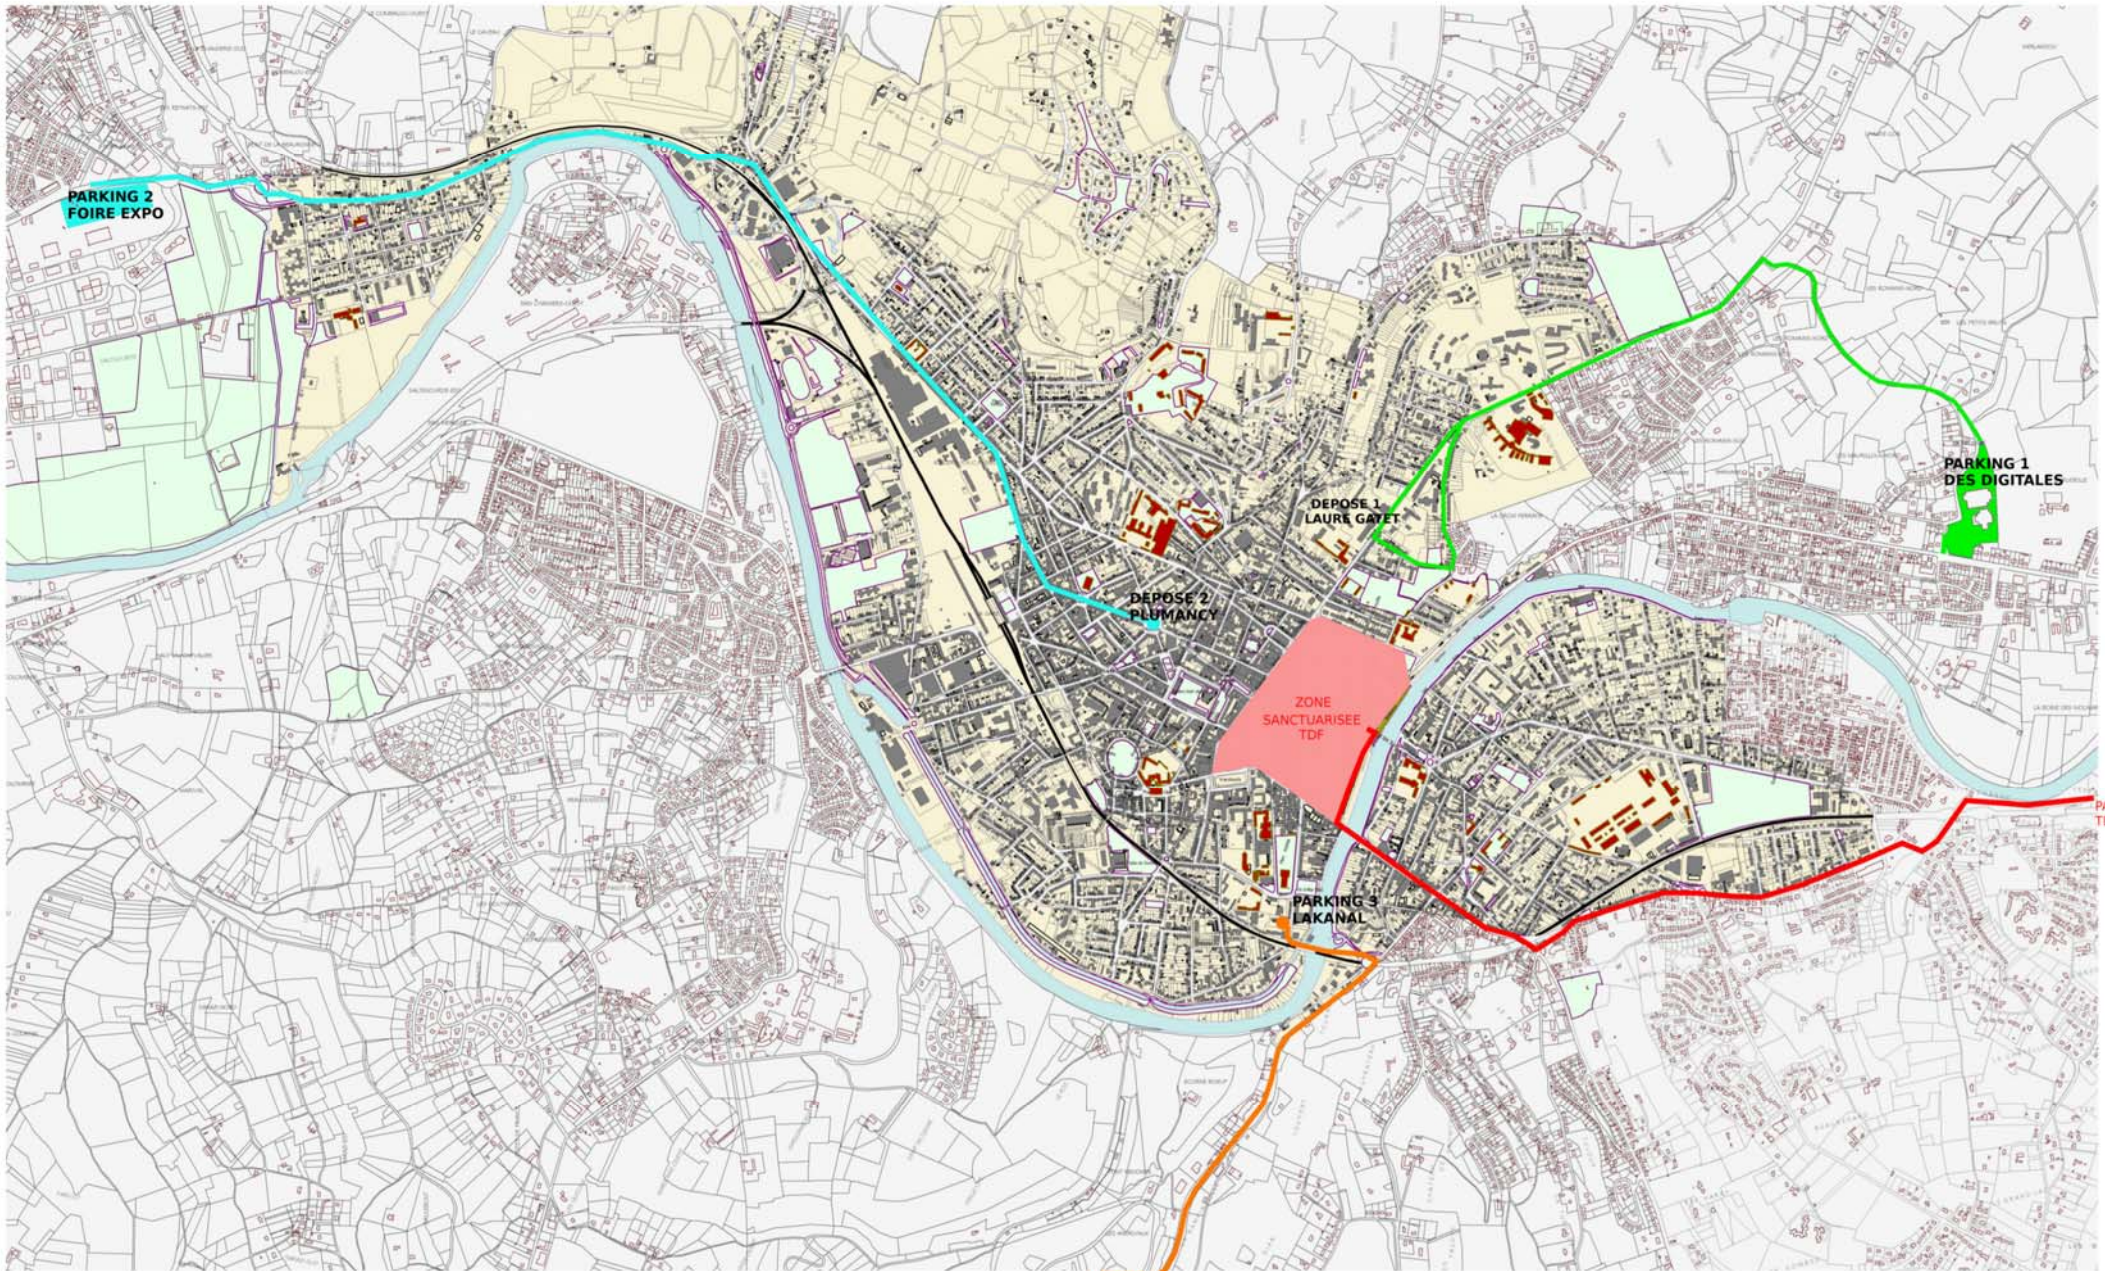

PLAN DE CIRCULATION NAVETTES BUS

TOUR DE FRANCE 11 JUILLET 2017

PARKING 3
CREAVALLEE

PARCOURS
TDF