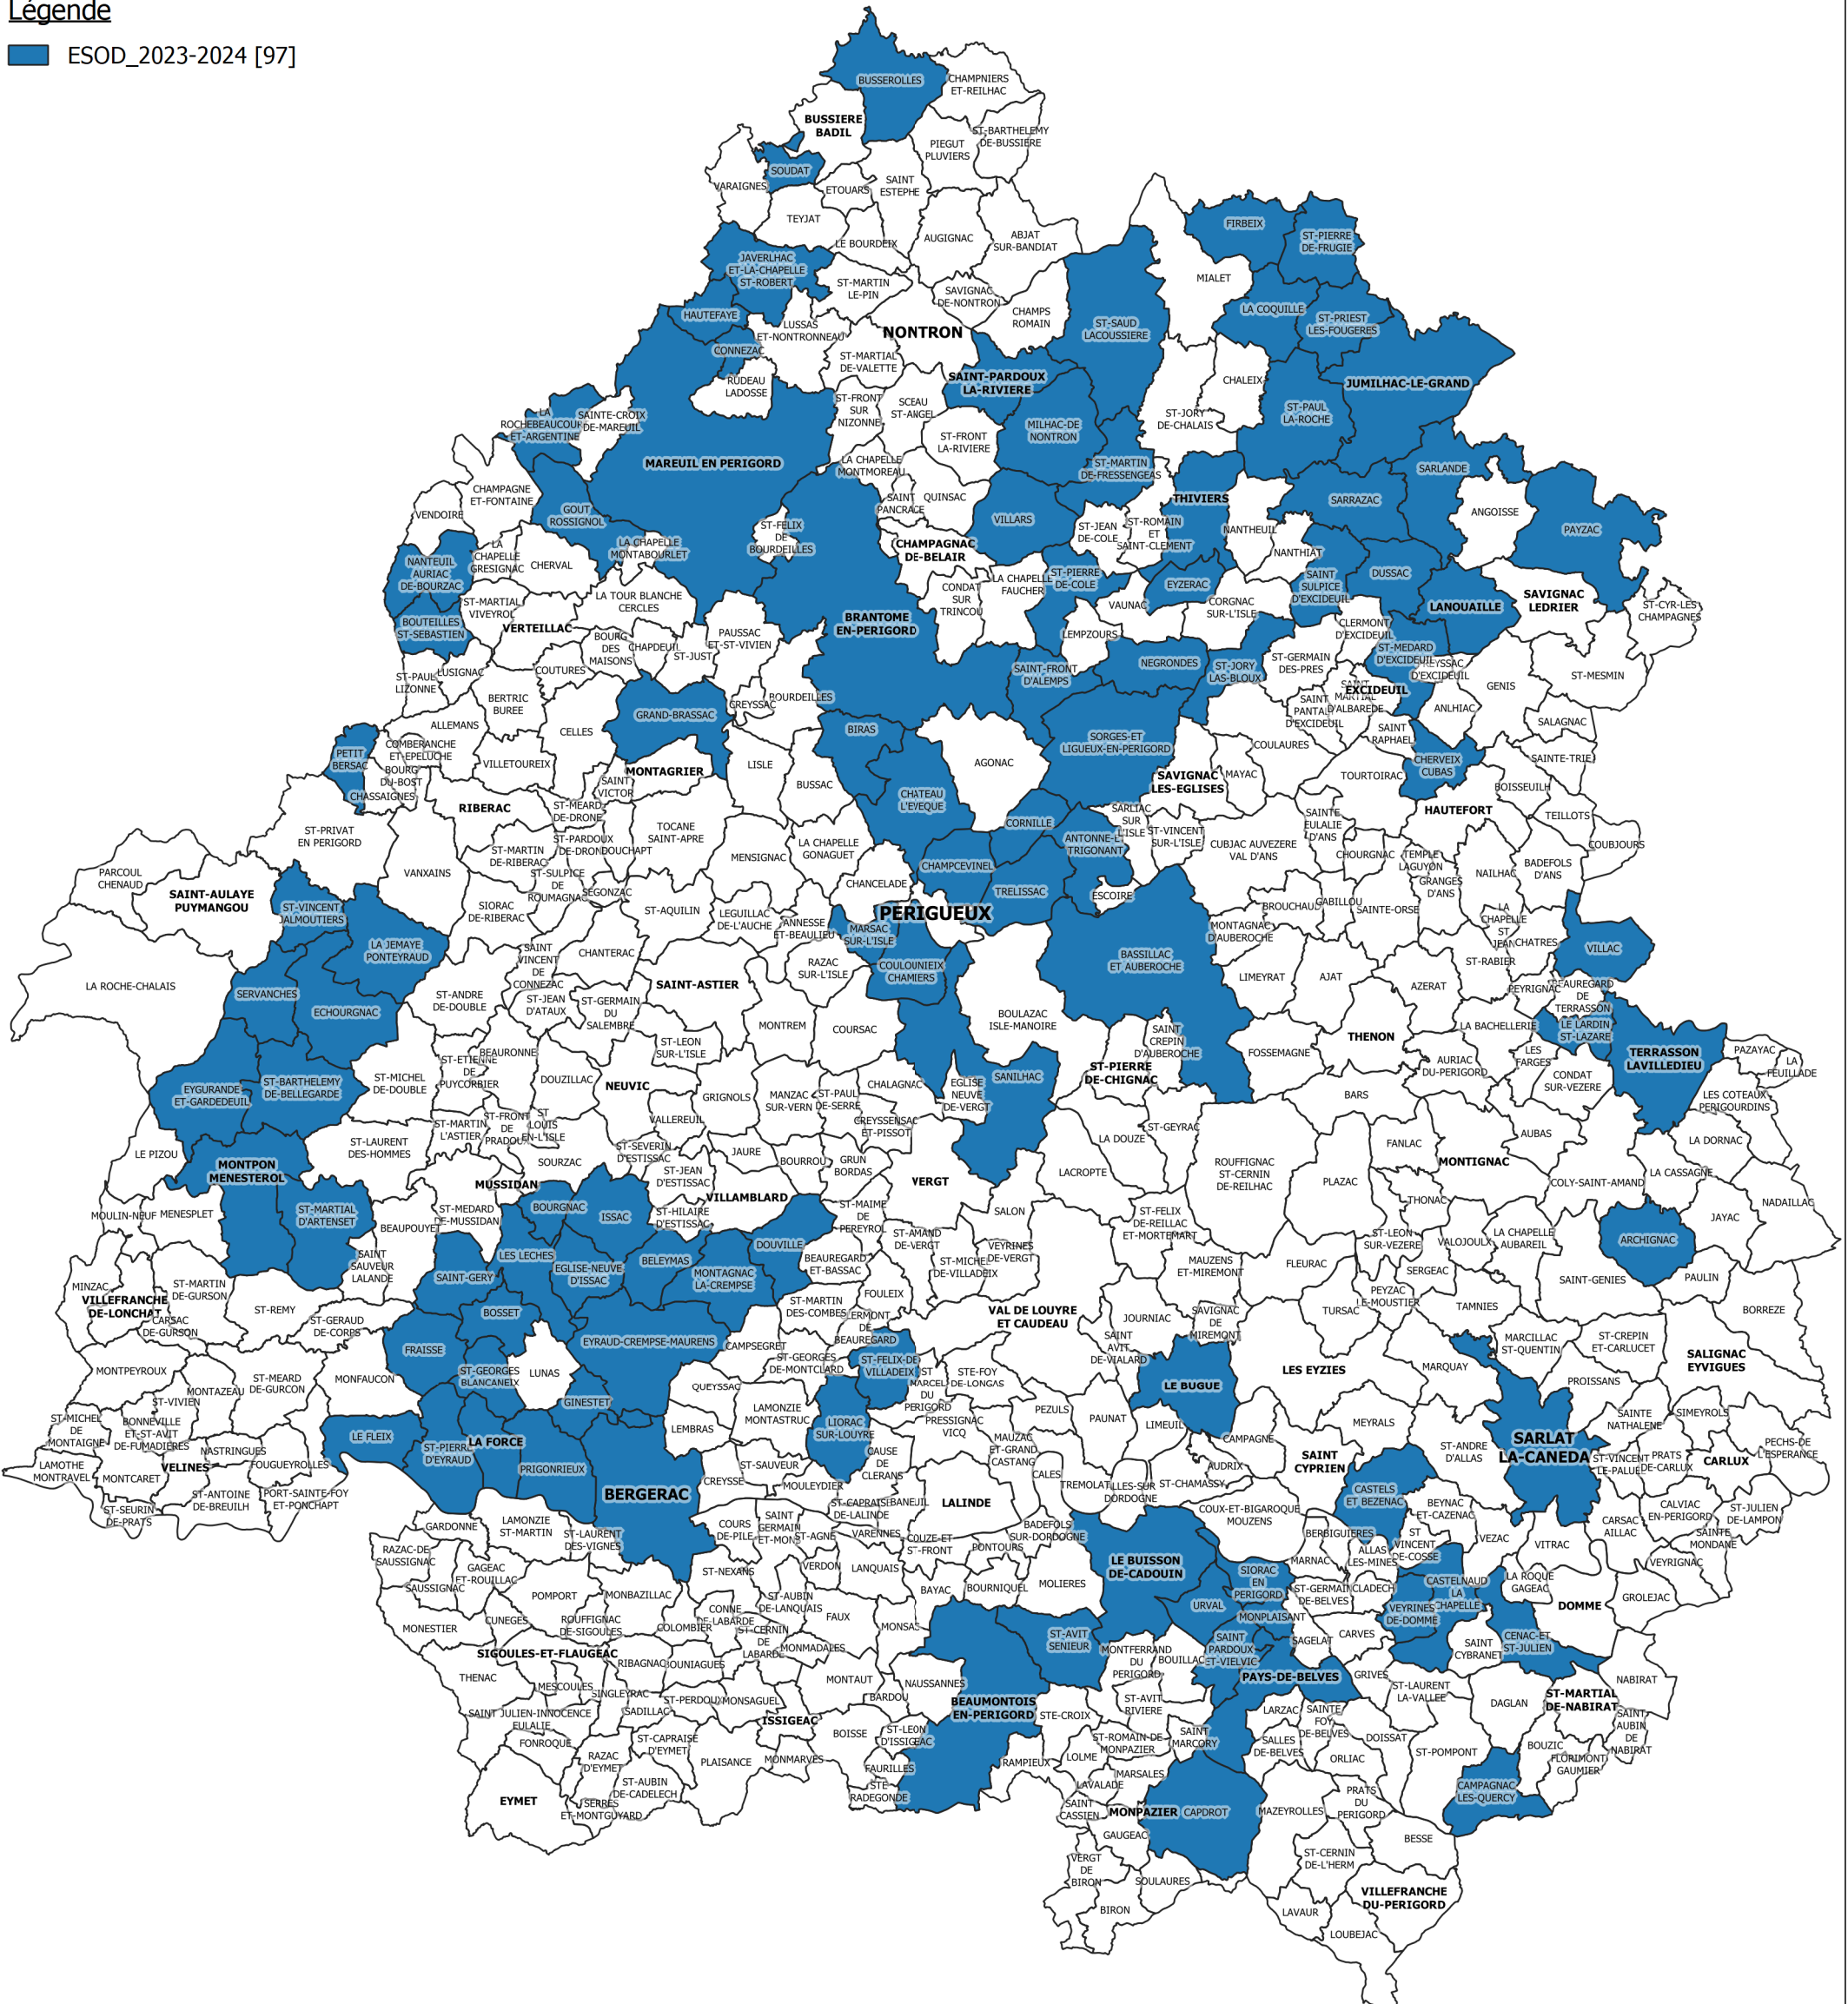

Communes de Dordogne où le piégeage du sanglier sera possible durant la saison cynégétique 2023-2024

Légende

ESOD_2023-2024 [97]

Carte réalisée le 06/03/2024

Echelle : 1:420 000