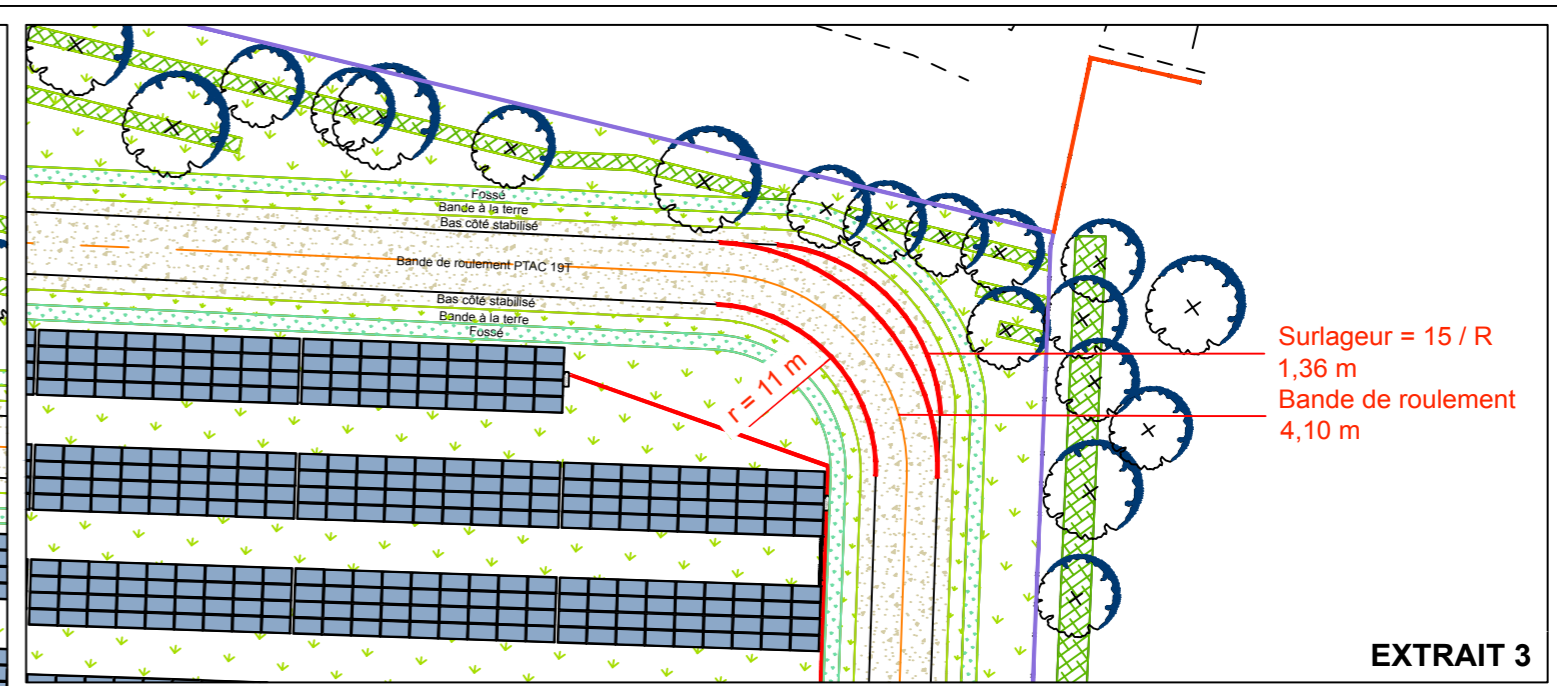

- Nature des sols**
-  Bande de roulement voie engin- stabilisé
 -  Bas-côté - stabilisé (de part et d'autre de la bande roulement)
 -  Bande à la terre
 -  Fossé
 -  Prairie / Engazonnement rustique
- Légendes paysage**
-  Arbres existants (Hors emprise projet)
 -  Arbres à planter
 -  Haies bocagères à planter
- Légendes architecture**
-  Panneaux photovoltaïques
 -  Local transformateur 3,15 MVA / TGBT
 -  Ensemble portail/portillon
 -  Ligne HTA
 -  Clôture projet à créer
 -  Clôtures existantes conservées

ARCHITECTE
GROUPE LOISIER
42 place Gambetta
33000 Bordeaux

PAYSAGISTE CONCEPTEUR
ATELIER RG
11 rue Emile Zola
33130 Bègles

ADRESSE DU TERRAIN
700 route de Bergerac, 24150 Baneuil
Parcelle 000 AI 20, AK 37 - 215 505 m²

**PARC PHOTOVOLTAÏQUE
À BANEUIL (24150)**

PLAN DE MASSE

06.05.22
1 : 750

PC 2.2

MAITRISE D'OUVRAGE EDF ENR Allée des Noisetiers, ZAC du Puy d'Or, 69760 Limonest	ARCHITECTE GROUPE LOISIER 42 place Gambetta 33000 Bordeaux	PAYSAGISTE CONCEPTEUR ATELIER RG 11 rue Emile Zola 33130 Bègles	ADRESSE DU TERRAIN 700 route de Bergerac, 24150 Baneuil Parcelle 000 AI 20, AK 37 - 215 505 m ²	PARC PHOTOVOLTAÏQUE À BANEUIL (24150)	SECURITE EXTRAITS DE PLAN MASSE	06.05.22	PC 2.3
						1 : 500	