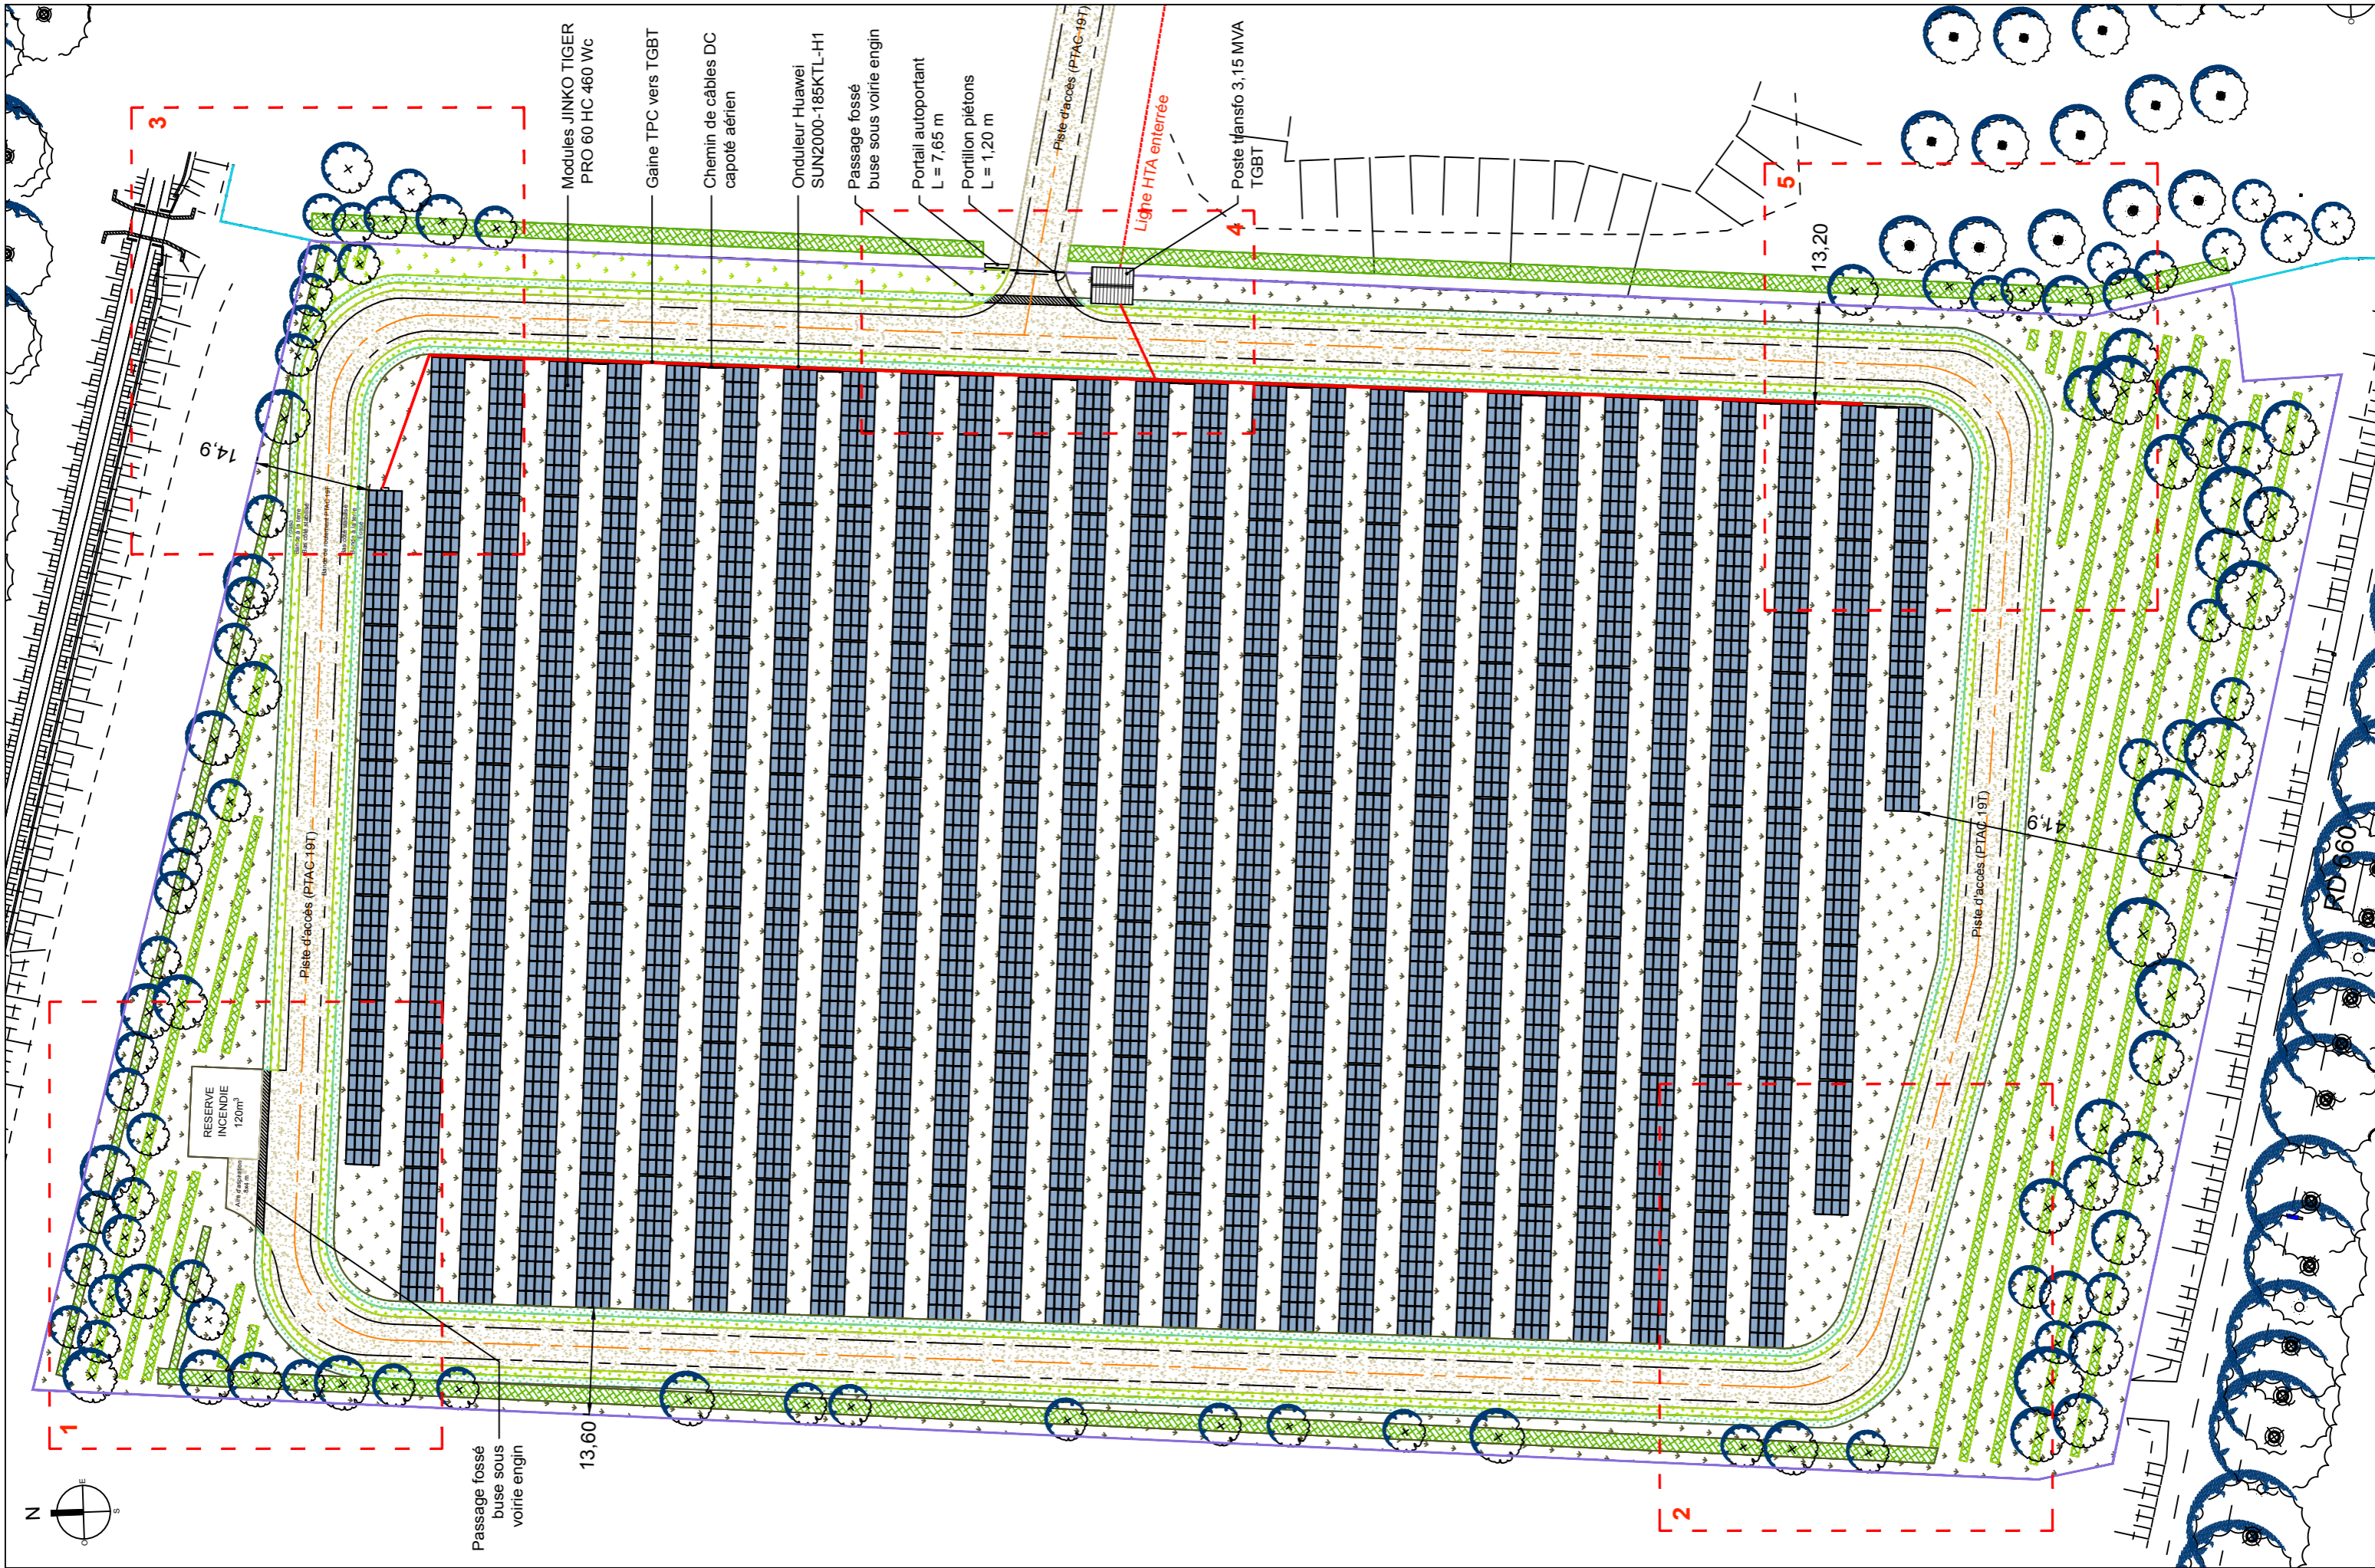

PC 2

Plans de masse

PC 2.1	Plan de masse - revêtements des sols	1 : 1250
PC 2.2	Plan de masse - description des équipements	1 : 750
PC 2.3	Plan de masse - extrait présentant les aménagements pour l'intervention du SDIS	1 : 500

- Nature des sols**
-  Bande de roulement voie engin- stabilisé
 -  Bas-côté - stabilisé (de part et d'autre de la bande roulement)
 -  Bande à la terre
 -  Fossé
 -  Prairie / Engazonnement rustique
- Légendes paysage**
-  Arbres existants (Hors emprise projet)
 -  Arbres à planter
 -  Haies bocagères à planter
- Légendes architecture**
-  Panneaux photovoltaïques
 -  Local transformateur 3,15 MVA / TGBT
 -  Ensemble portail/portillon
 -  Ligne HTA
 -  Clôture projet à créer
 -  Clôtures existantes conservées

MAITRISE D'OUVRAGE
EDF ENR
Allée des Noisetiers, ZAC du Puy d'Or,
69760 Limonest

ARCHITECTE
GROUPE LOISIER
42 place Gambetta
33000 Bordeaux

PAYSAGISTE CONCEPTEUR
ATELIER RG
11 rue Emile Zola
33130 Bègles

ADRESSE DU TERRAIN
700 route de Bergerac, 24150 Baneuil
Parcelle 000 Al 20, AK 37 - 215 505 m²

PARC PHOTOVOLTAÏQUE
À BANEUIL (24150)

PLAN DE MASSE

06.05.22
1 : 1250

PC 2.1

MAITRISE D'OUVRAGE
EDF ENR
Allée des Noisetiers, ZAC du Puy d'Or,
69760 Limonest