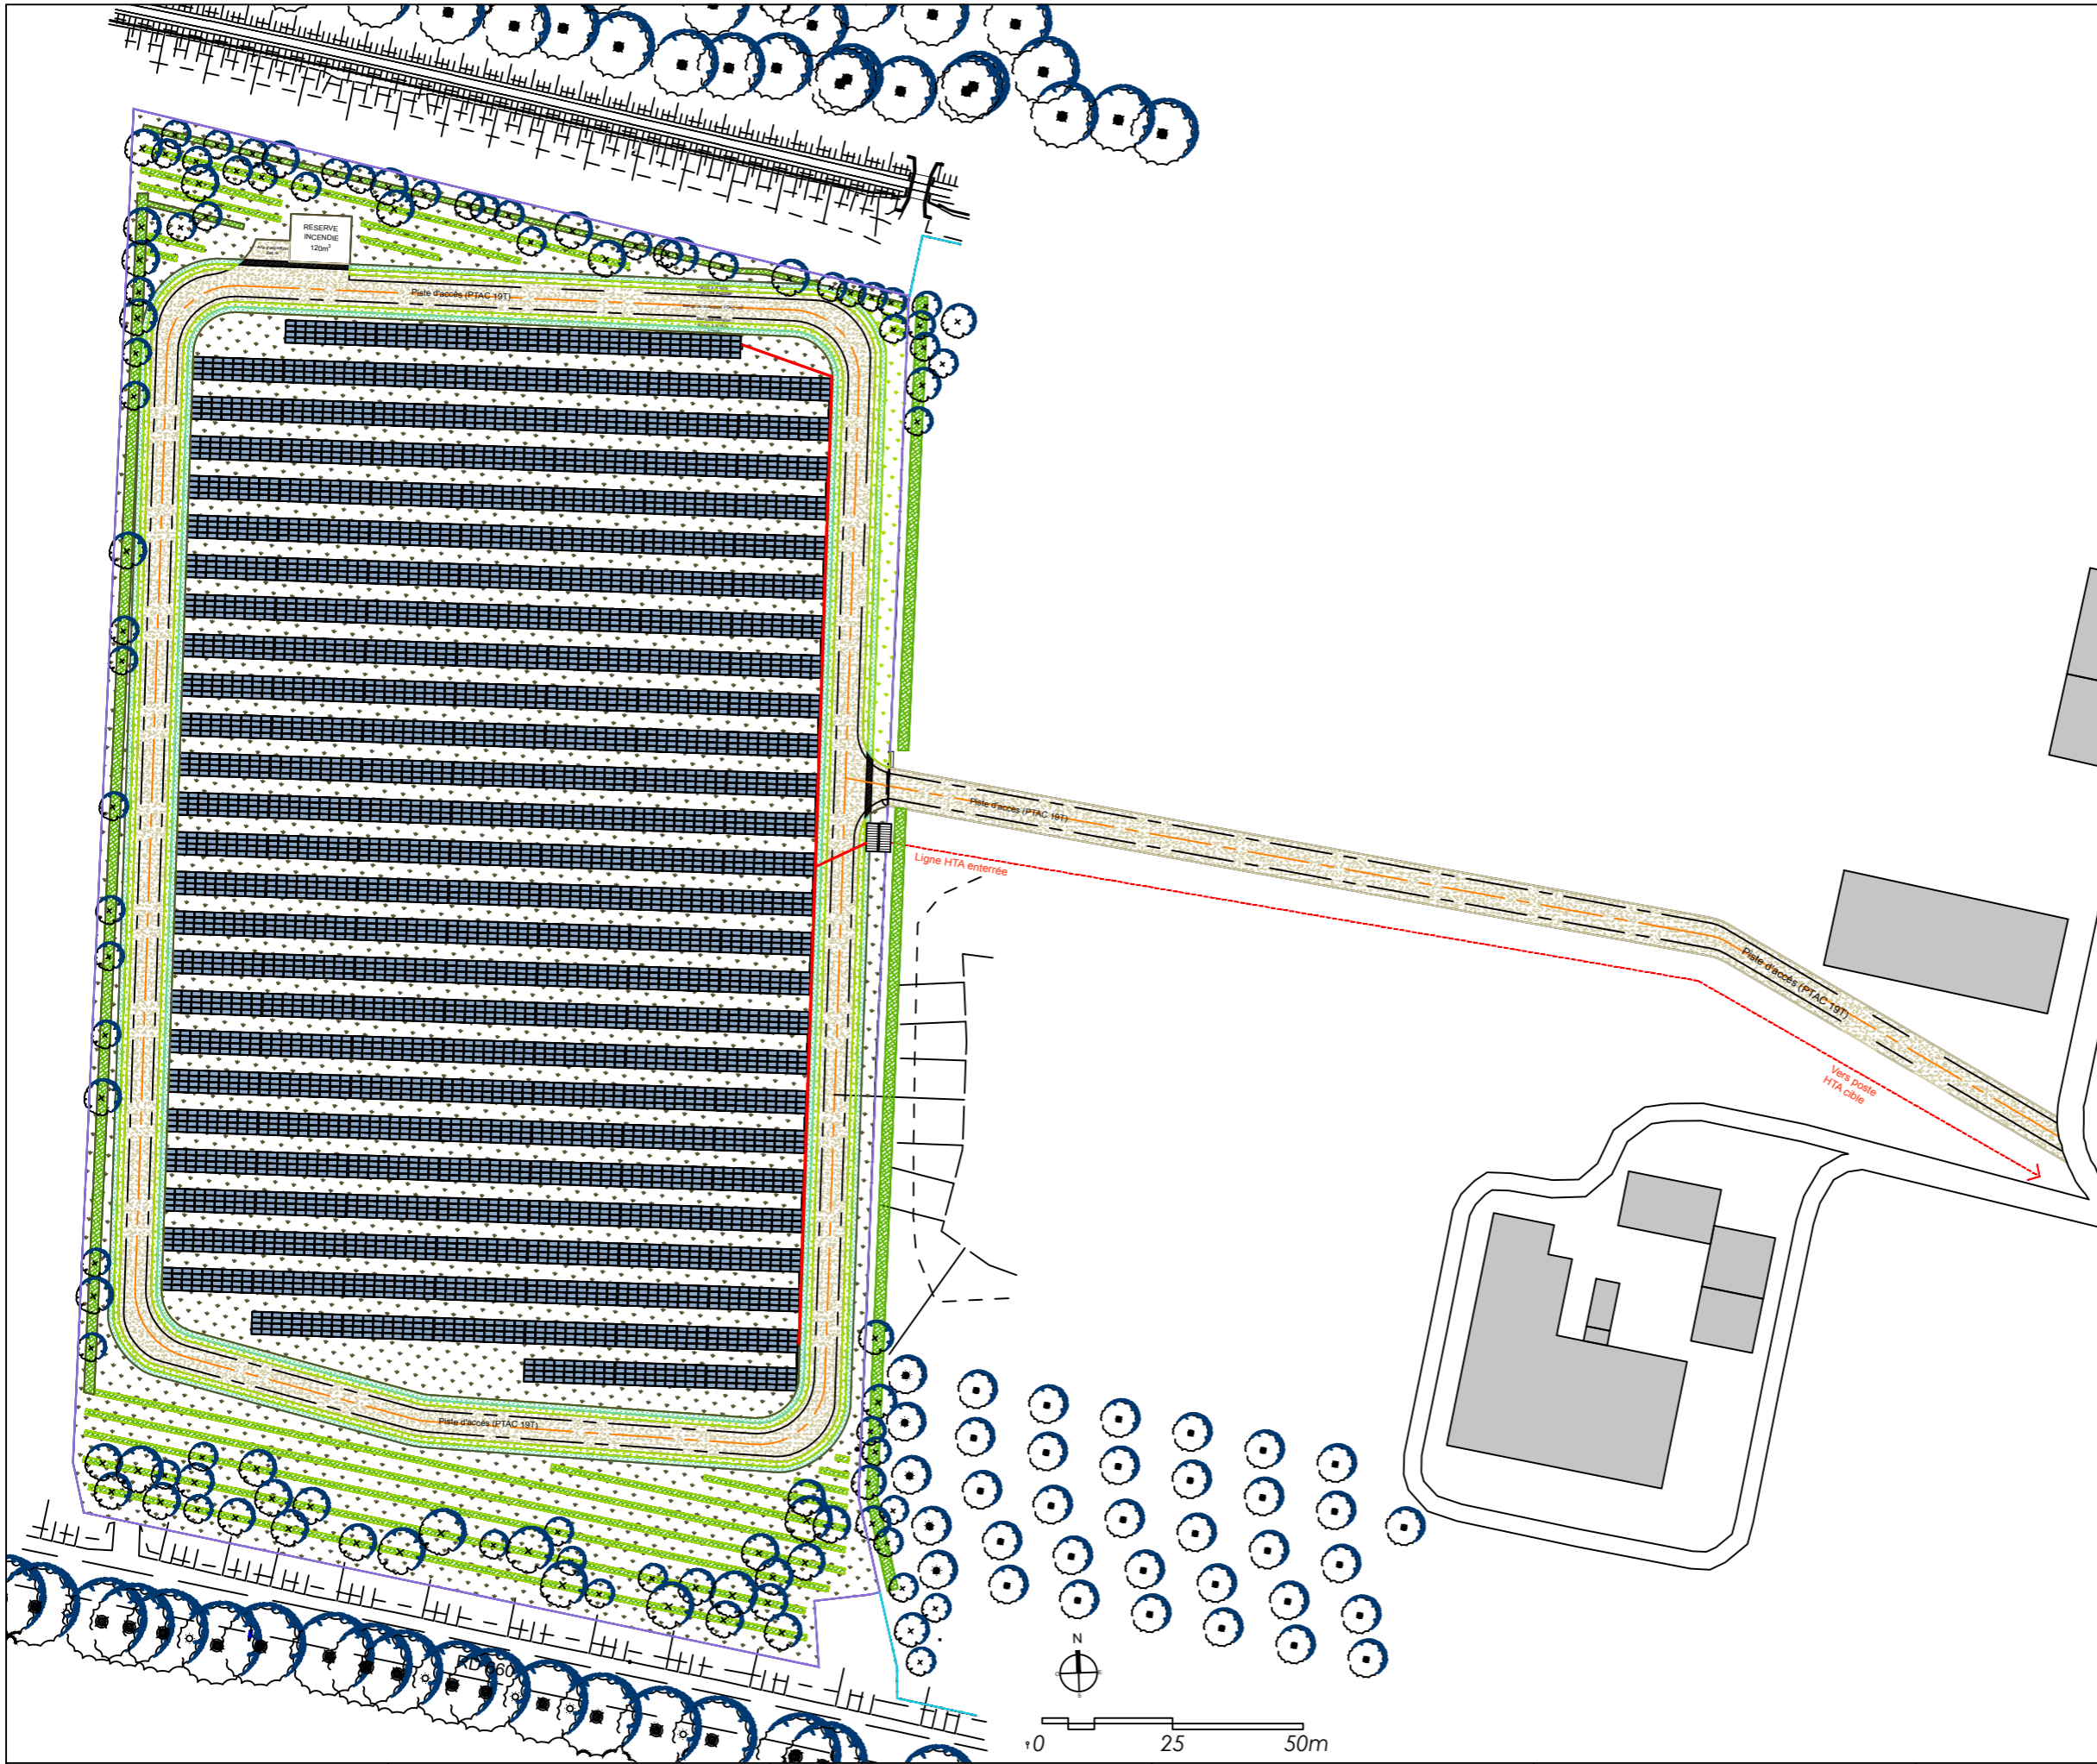

PC 2

Plans de masse

PC 2.1	Plan de masse - revêtements des sols	1 : 1250
PC 2.2	Plan de masse - description des équipements	1 : 750
PC 2.3	Plan de masse - extrait présentant les aménagements pour l'intervention du SDIS	1 : 500

- Nature des sols**
-  Bande de roulement voie engin- stabilisé
 -  Bas-côté - stabilisé (de part et d'autre de la bande roulement)
 -  Bande à la terre
 -  Fossé
 -  Prairie / Engazonnement rustique
- Légendes paysage**
-  Arbres existants (Hors emprise projet)
 -  Arbres à planter
 -  Haies bocagères à planter
- Légendes architecture**
-  Panneaux photovoltaïques
 -  Local transformateur 3,15 MVA / TGBT
 -  Ensemble portail/portillon
 -  Ligne HTA
 -  Clôture projet à créer
 -  Clôtures existantes conservées

ADRESSE DU TERRAIN
700 route de Bergerac, 24150 Baneuil
Parcelle 000 Al 20, AK 37 - 215 505 m²

PARC PHOTOVOLTAÏQUE
À BANEUIL (24150)

PLAN DE MASSE

06.05.22
1 : 1250

PC 2.1

MAITRISE D'OUVRAGE
EDF ENR
Allée des Noisetiers, ZAC du Puy d'Or,
69760 Limonest

ARCHITECTE
GROUPE LOISIER
42 place Gambetta
33000 Bordeaux

PAYSAGISTE CONCEPTEUR
ATELIER RG
11 rue Emile Zola
33130 Bègles

ADRESSE DU TERRAIN
700 route de Bergerac, 24150 Baneuil
Parcelle 000 AI 20, AK 37 - 215 505 m²