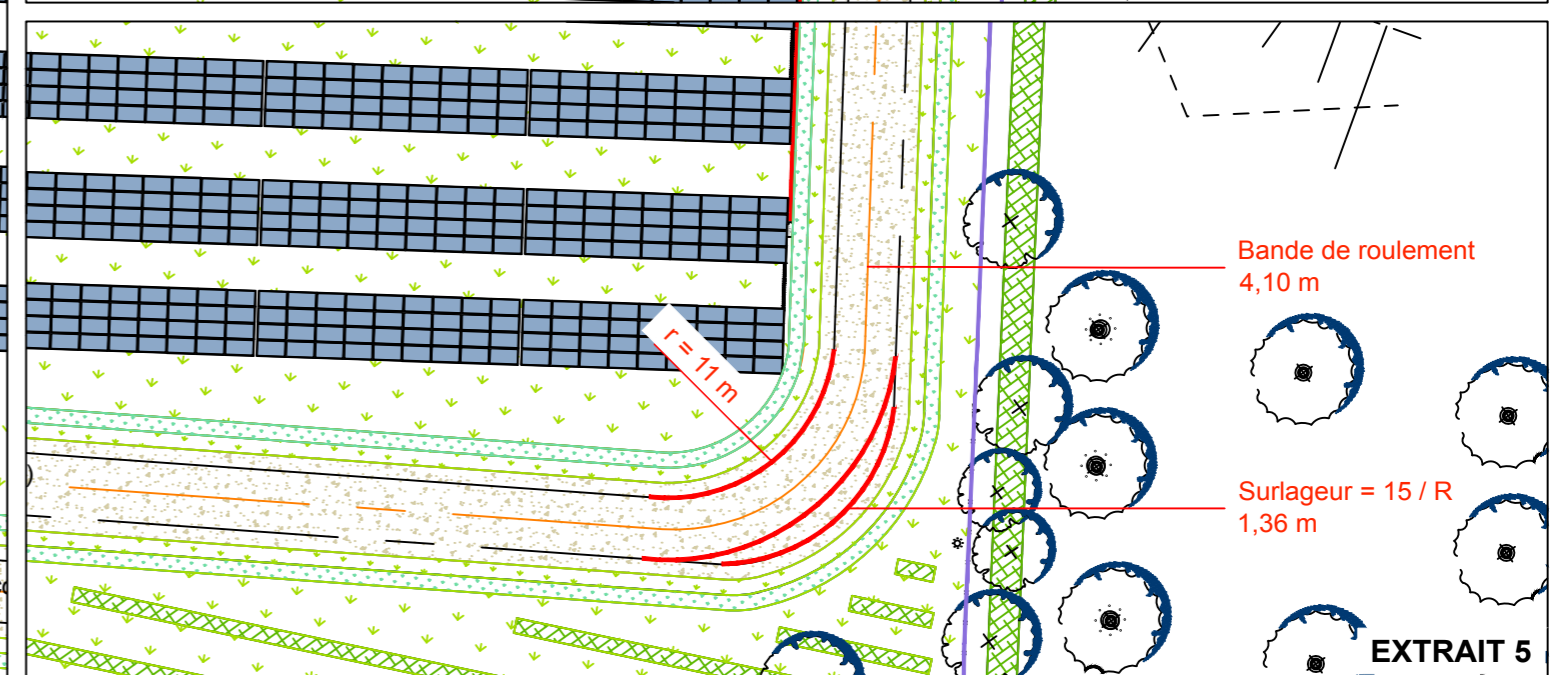

MAITRISE D'OUVRAGE EDF ENR Allée des Noisetiers, ZAC du Puy d'Or, 69760 Limonest	ARCHITECTE GROUPE LOISIER 42 place Gambetta 33000 Bordeaux	PAYSAGISTE CONCEPTEUR ATELIER RG 11 rue Emile Zola 33130 Bègles	ADRESSE DU TERRAIN 700 route de Bergerac, 24150 Baneuil Parcelle 000 AI 20, AK 37 - 215 505 m²	PARC PHOTOVOLTAÏQUE À BANEUIL (24150)	SECURITE EXTRAITS DE PLAN MASSE	06.05.22	PC 2.3
						1 : 500