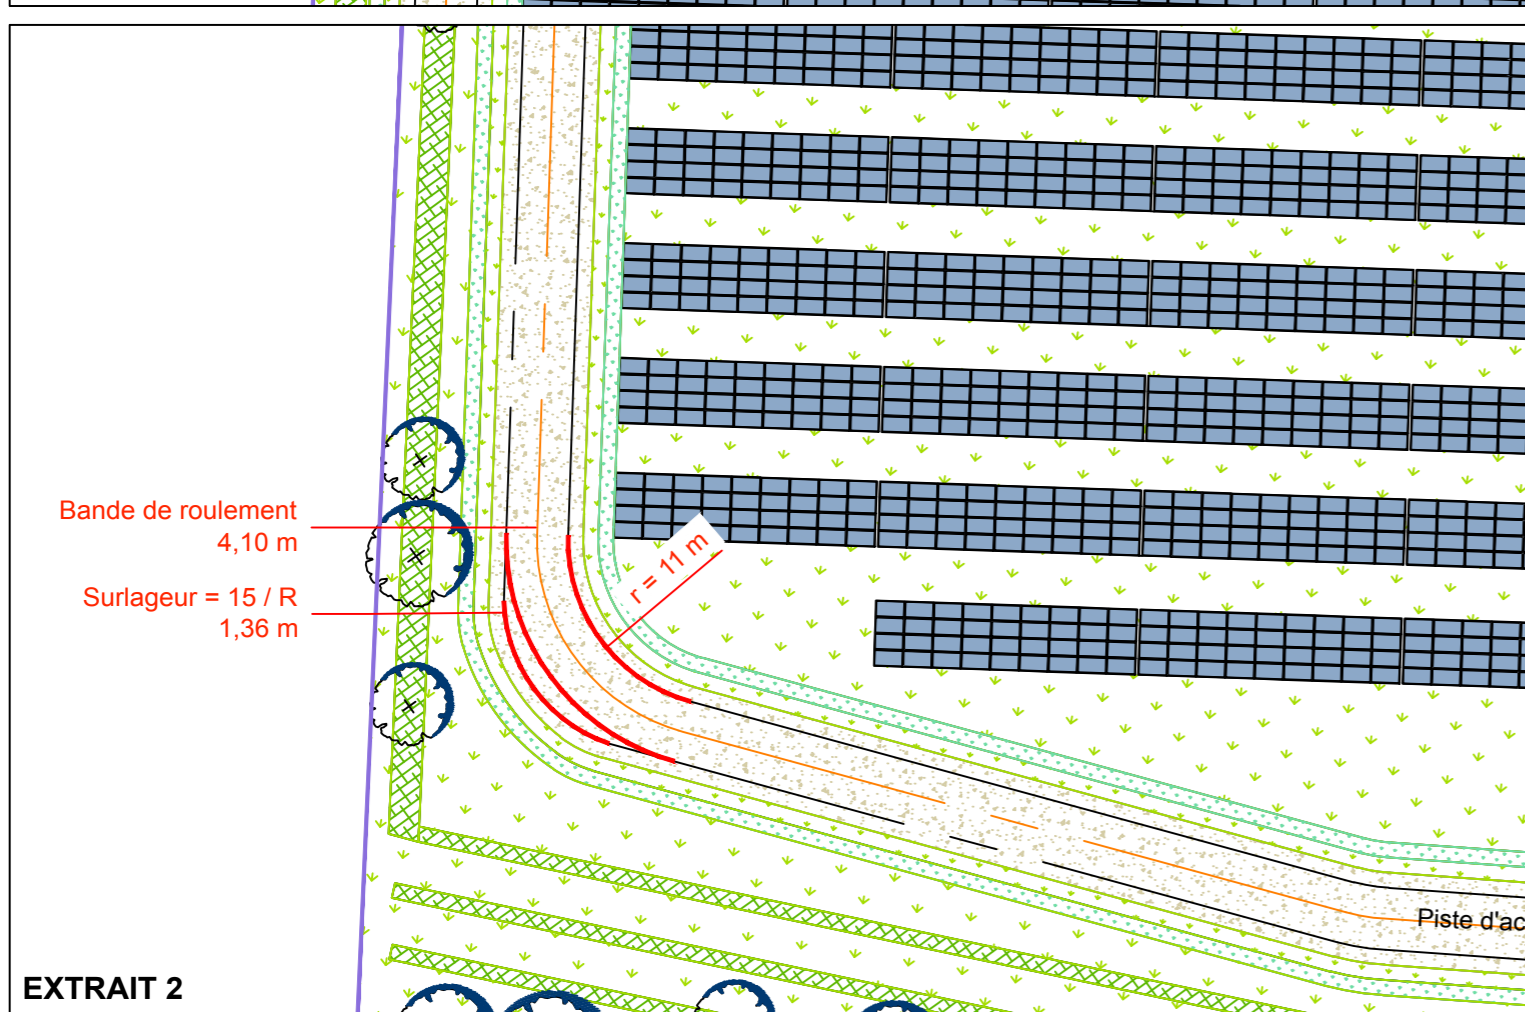

- Nature des sols**
-  Bande de roulement voie engin- stabilisé
 -  Bas-côté - stabilisé (de part et d'autre de la bande roulement)
 -  Bande à la terre
 -  Fossé
 -  Prairie / Engazonnement rustique
- Légendes paysage**
-  Arbres existants (Hors emprise projet)
 -  Arbres à planter
 -  Haies bocagères à planter
- Légendes architecture**
-  Panneaux photovoltaïques
 -  Local transformateur 3,15 MVA / TGBT
 -  Ensemble portail/portillon
 -  Ligne HTA
 -  Clôture projet à créer
 -  Clôtures existantes conservées

ADRESSE DU TERRAIN
700 route de Bergerac, 24150 Baneuil
Parcelle 000 Al 20, AK 37 - 215 505 m²

PARC PHOTOVOLTAÏQUE
À BANEUIL (24150)

PLAN DE MASSE

06.05.22
1 : 1250

PC 2.1

MAITRISE D'OUVRAGE
EDF ENR
Allée des Noisetiers, ZAC du Puy d'Or,
69760 Limonest

ARCHITECTE
GROUPE LOISIER
42 place Gambetta
33000 Bordeaux

PAYSAGISTE CONCEPTEUR
ATELIER RG
11 rue Emile Zola
33130 Bègles

ADRESSE DU TERRAIN
700 route de Bergerac, 24150 Baneuil
Parcelle 000 AI 20, AK 37 - 215 505 m²

**PARC PHOTOVOLTAÏQUE
À BANEUIL (24150)**

PLAN DE MASSE

06.05.22
1 : 750

PC 2.2

MAITRISE D'OUVRAGE EDF ENR Allée des Noisetiers, ZAC du Puy d'Or, 69760 Limonest	ARCHITECTE GROUPE LOISIER 42 place Gambetta 33000 Bordeaux	PAYSAGISTE CONCEPTEUR ATELIER RG 11 rue Emile Zola 33130 Bègles	ADRESSE DU TERRAIN 700 route de Bergerac, 24150 Baneuil Parcelle 000 AI 20, AK 37 - 215 505 m ²	PARC PHOTOVOLTAÏQUE À BANEUIL (24150)	SECURITE EXTRAITS DE PLAN MASSE	06.05.22	PC 2.3
						1 : 500	