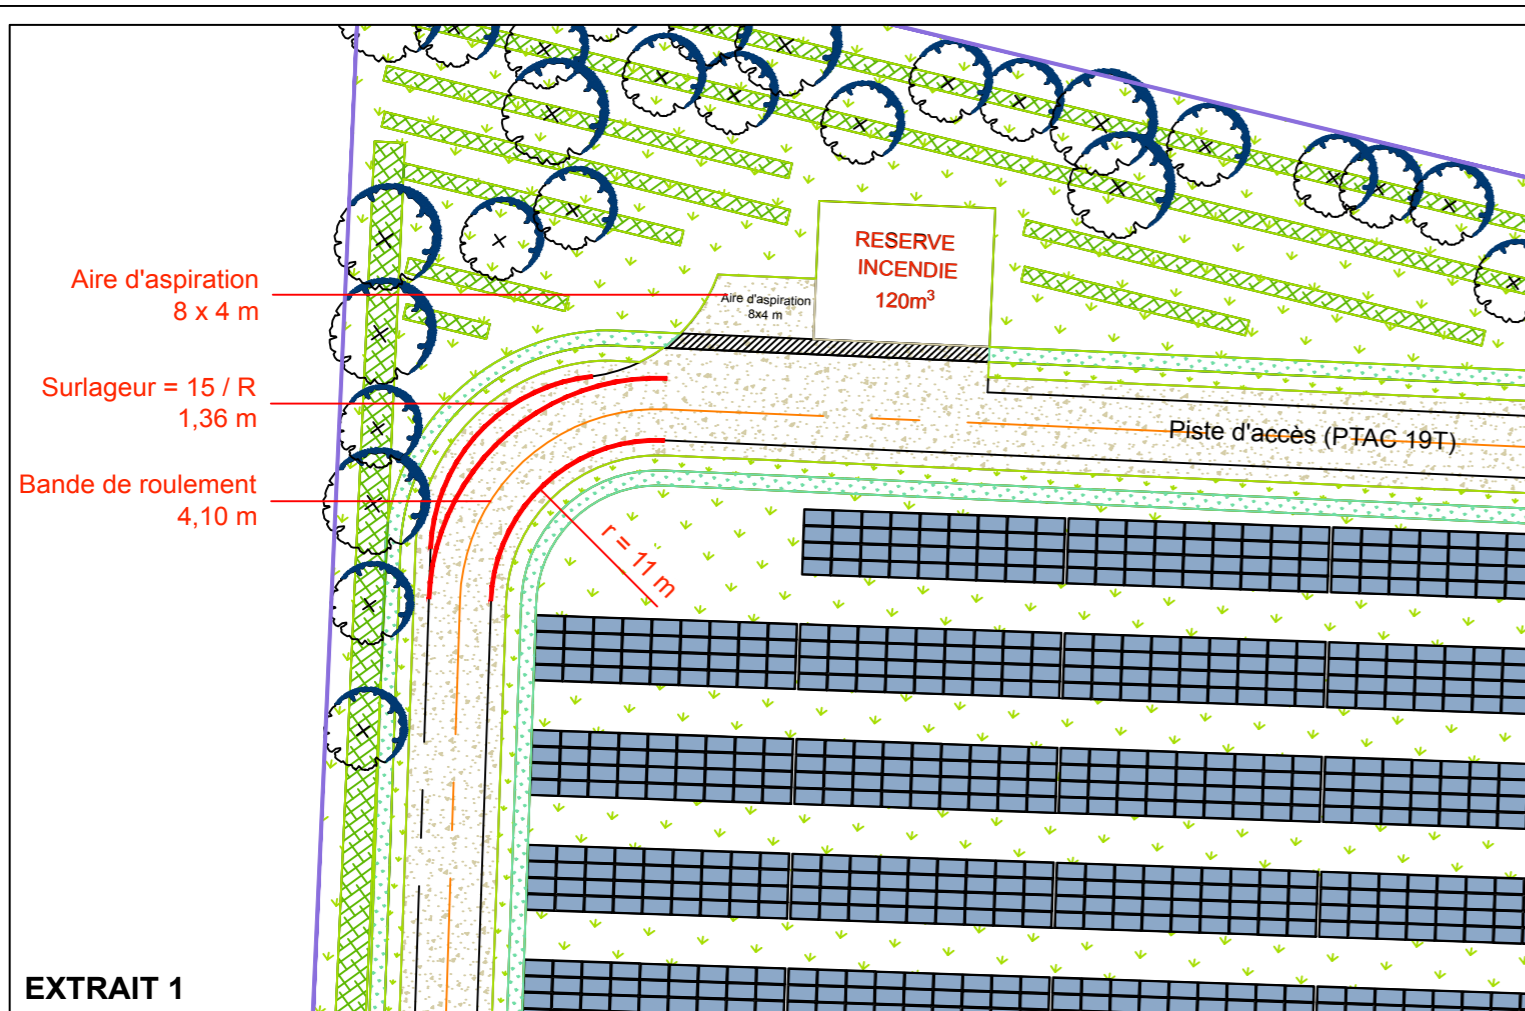

- Nature des sols**
-  Bande de roulement voie engin- stabilisé
 -  Bas-côté - stabilisé (de part et d'autre de la bande roulement)
 -  Bande à la terre
 -  Fossé
 -  Prairie / Engazonnement rustique
- Légendes paysage**
-  Arbres existants (Hors emprise projet)
 -  Arbres à planter
 -  Haies bocagères à planter
- Légendes architecture**
-  Panneaux photovoltaïques
 -  Local transformateur 3,15 MVA / TGBT
 -  Ensemble portail/portillon
 -  Ligne HTA
 -  Clôture projet à créer
 -  Clôtures existantes conservées

ADRESSE DU TERRAIN
700 route de Bergerac, 24150 Baneuil
Parcelle 000 Al 20, AK 37 - 215 505 m²

PARC PHOTOVOLTAÏQUE
À BANEUIL (24150)

PLAN DE MASSE

06.05.22
1 : 1250

PC 2.1

MAITRISE D'OUVRAGE
EDF ENR
Allée des Noisetiers, ZAC du Puy d'Or,
69760 Limonest

ARCHITECTE
GROUPE LOISIER
42 place Gambetta
33000 Bordeaux

PAYSAGISTE CONCEPTEUR
ATELIER RG
11 rue Emile Zola
33130 Bègles

ADRESSE DU TERRAIN
700 route de Bergerac, 24150 Baneuil
Parcelle 000 AI 20, AK 37 - 215 505 m²

**PARC PHOTOVOLTAÏQUE
À BANEUIL (24150)**

PLAN DE MASSE

06.05.22
1 : 750

PC 2.2

MAITRISE D'OUVRAGE EDF ENR Allée des Noisetiers, ZAC du Puy d'Or, 69760 Limonest	ARCHITECTE GROUPE LOISIER 42 place Gambetta 33000 Bordeaux	PAYSAGISTE CONCEPTEUR ATELIER RG 11 rue Emile Zola 33130 Bègles	ADRESSE DU TERRAIN 700 route de Bergerac, 24150 Baneuil Parcelle 000 AI 20, AK 37 - 215 505 m ²	PARC PHOTOVOLTAÏQUE À BANEUIL (24150)	SECURITE EXTRAITS DE PLAN MASSE	06.05.22	PC 2.3
						1 : 500	