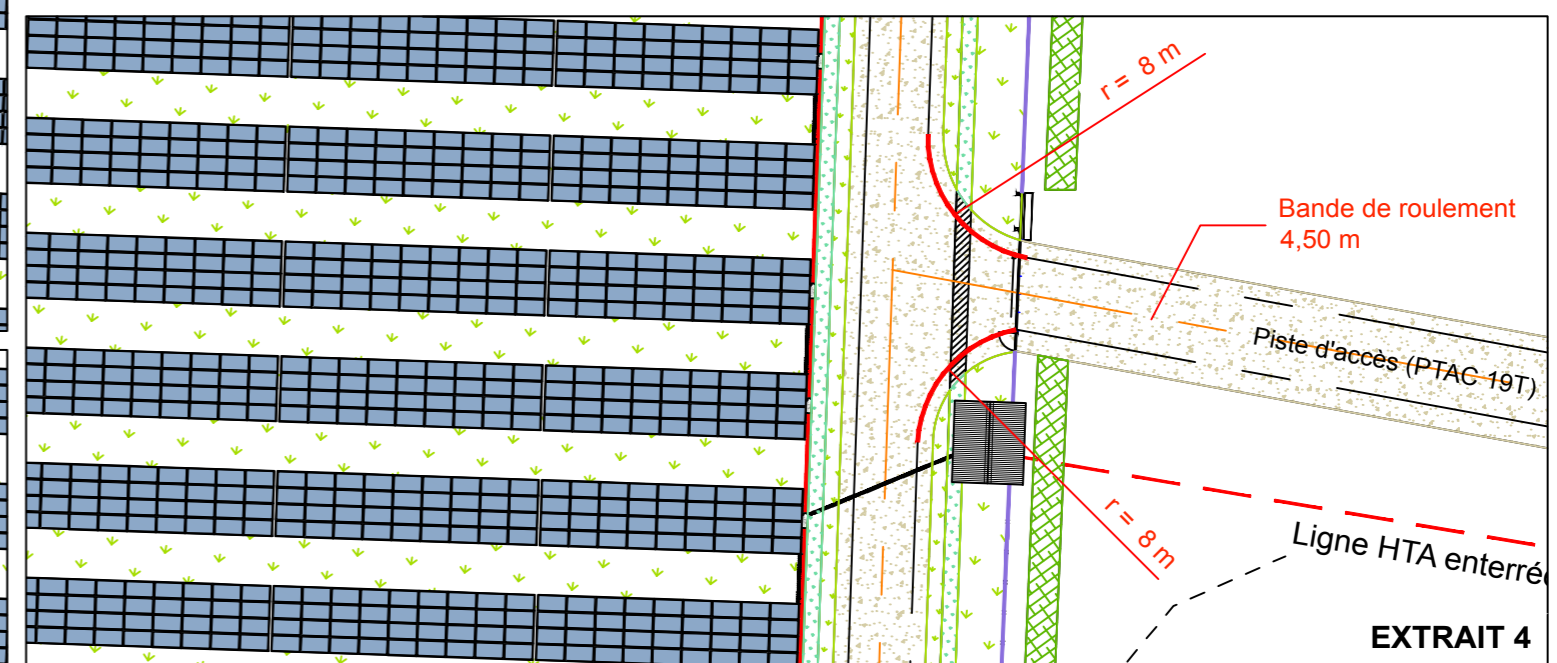

MAITRISE D'OUVRAGE EDF ENR Allée des Noisetiers, ZAC du Puy d'Or, 69760 Limonest	ARCHITECTE GROUPE LOISIER 42 place Gambetta 33000 Bordeaux	PAYSAGISTE CONCEPTEUR ATELIER RG 11 rue Emile Zola 33130 Bègles	ADRESSE DU TERRAIN 700 route de Bergerac, 24150 Baneuil Parcelle 000 AI 20, AK 37 - 215 505 m²	PARC PHOTOVOLTAÏQUE À BANEUIL (24150)	SECURITE EXTRAITS DE PLAN MASSE	06.05.22	PC 2.3
						1 : 500