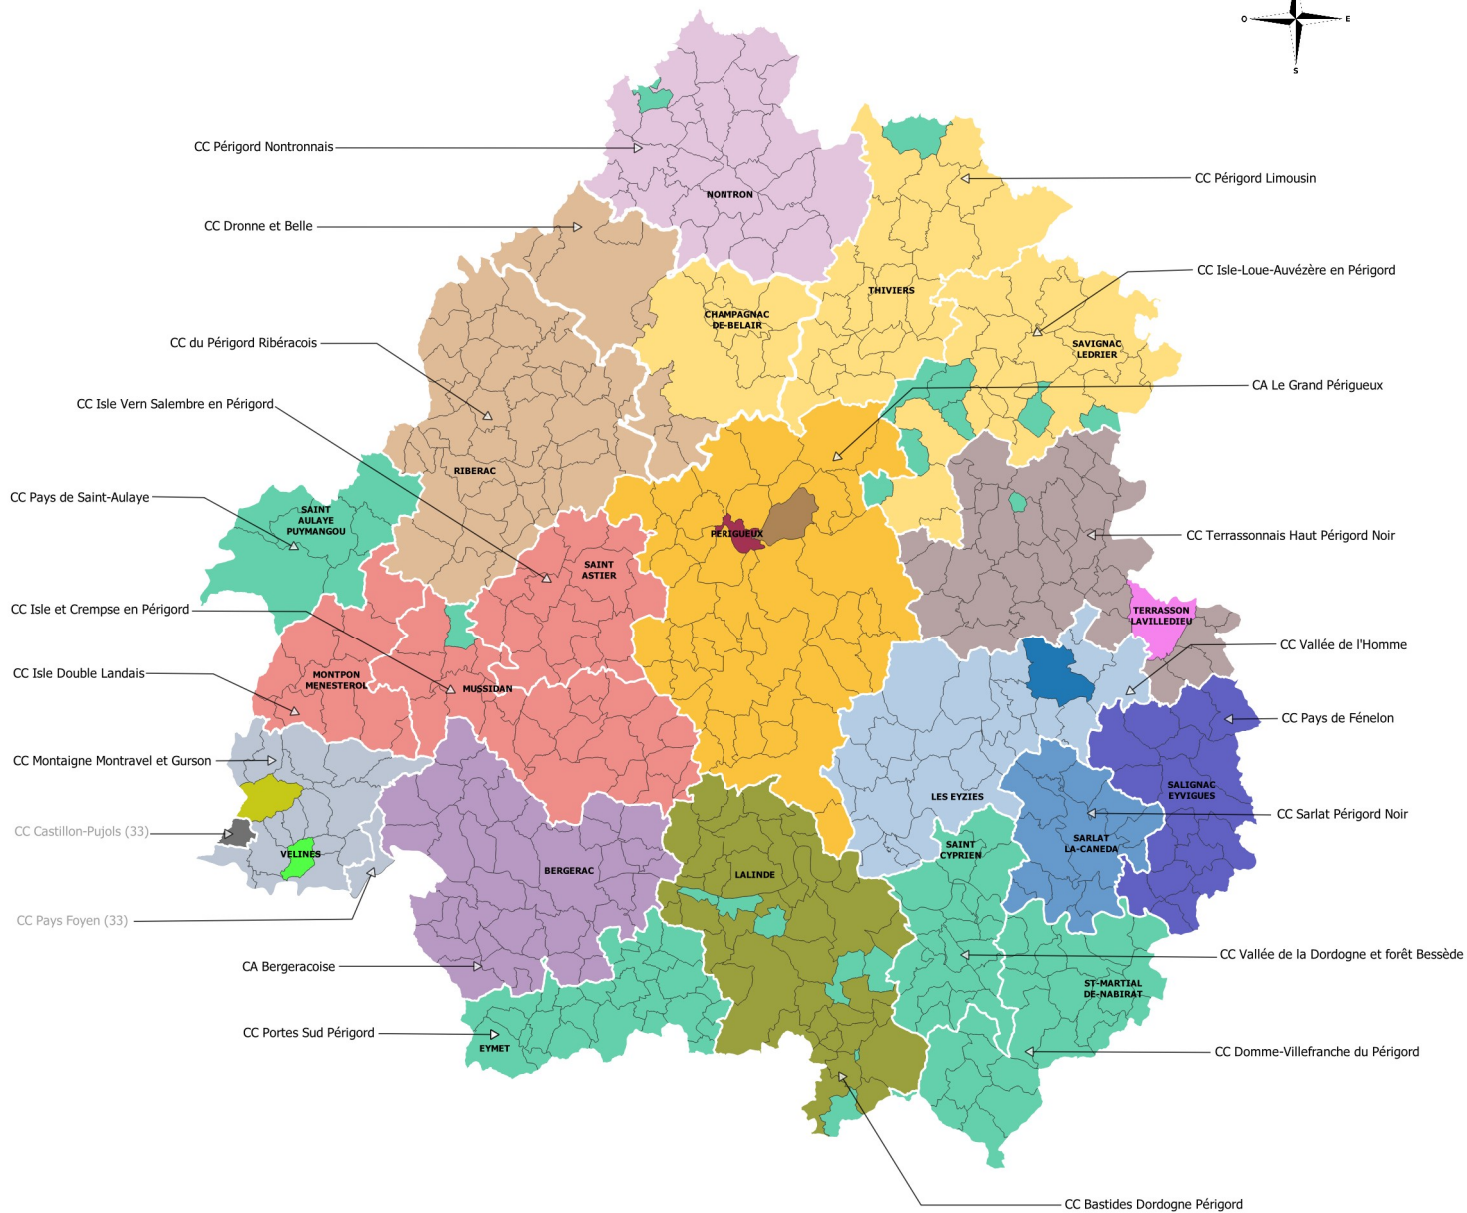

Instruction des autorisations d'urbanisme au 01/01/2023

Service instructeur des Autorisations des Droits du Sol (ADS) :

	Mairie de Trélissac		CA Le Grand Perigueux		CC Sarlat-Périgord Noir
	Mairie de Vélines		CA Bergeracoise		CC Vallée de l'Homme
	Mairie de Montignac		CC Castillon Pujols (33)		CC Bastides Dordogne-Périgord
	Mairie de Montpeyroux		CC Pays de Fénelon		CC Isle Vern Salembre
	Mairie de Périgueux		CC Périgord-Limousin		CC Pays Ribéracois
	Mairie de Terrasson		CC Périgord Nontronnais		DDT 24
	CC Pays Foyen (33)		CC Terrassonnais Haut Périgord Noir		