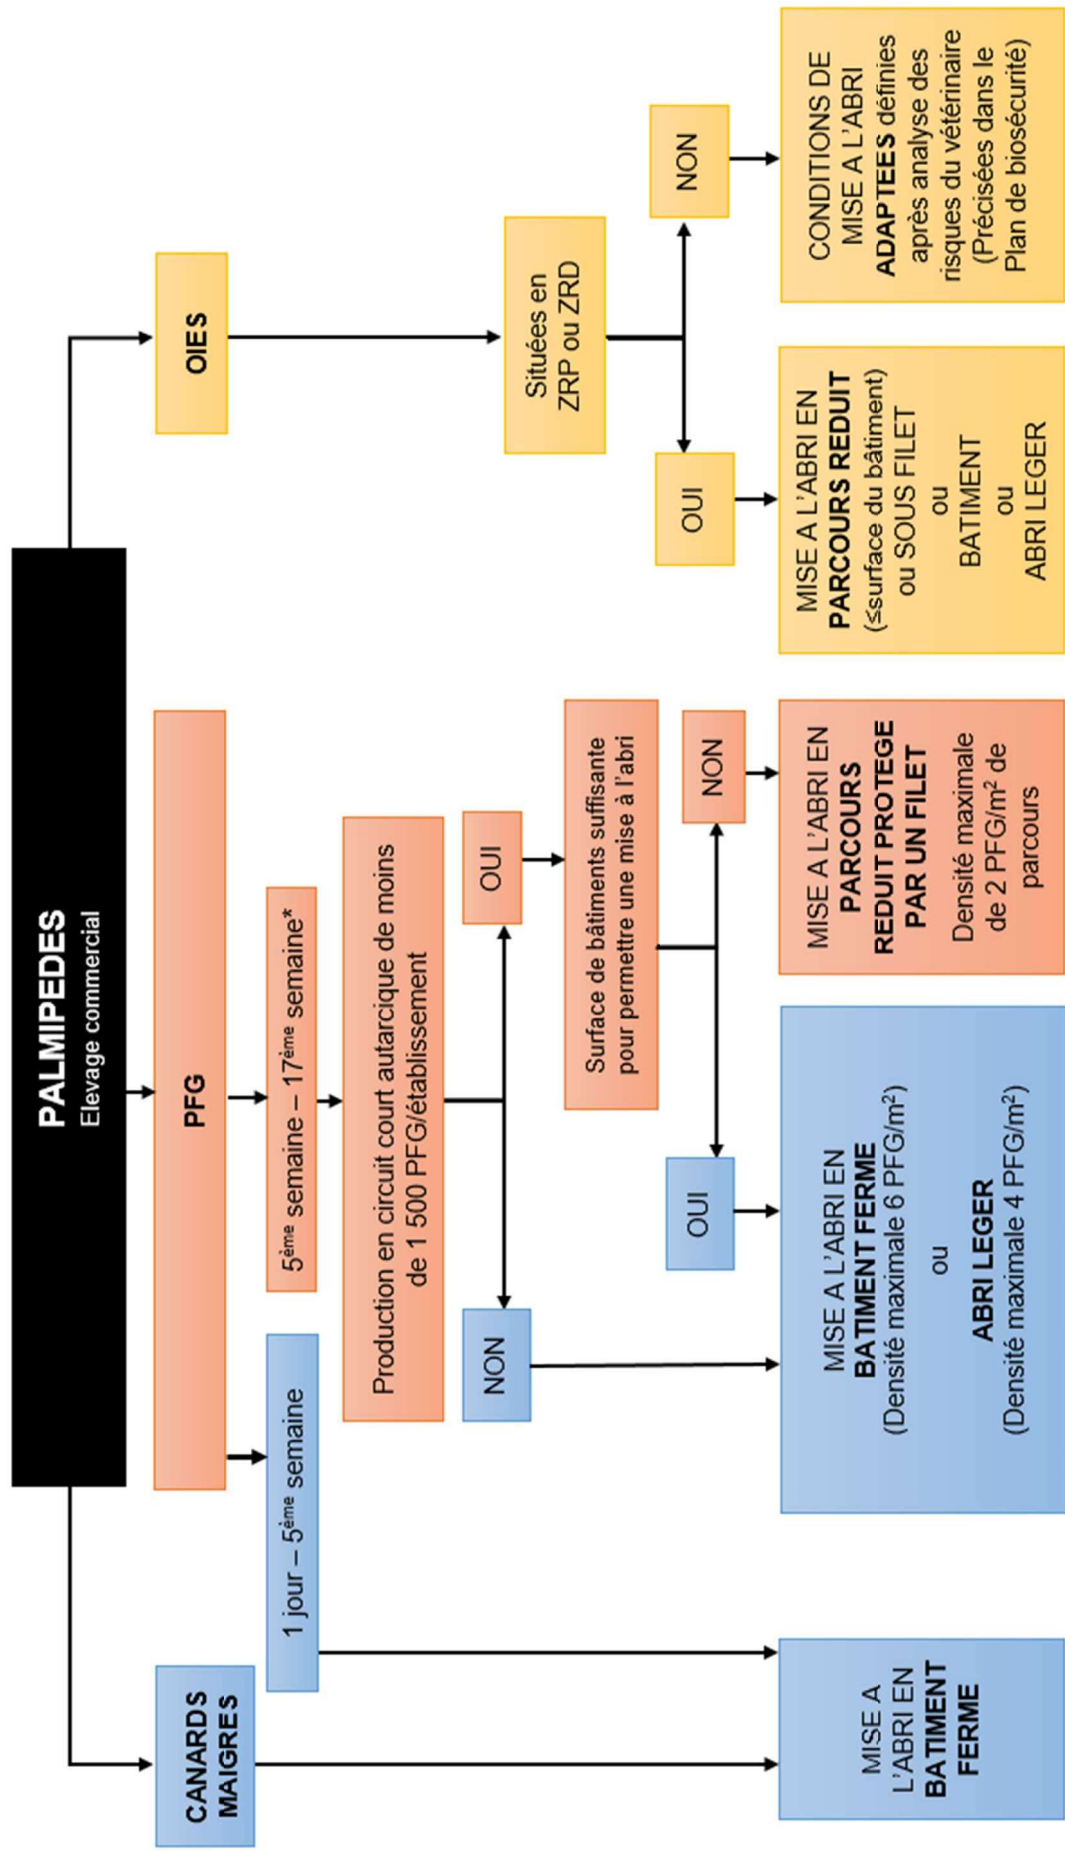

ANNEXE II : CONDITIONS DE MISE A L'ABRI DES VOLAILLES : LOGIGRAMMES DE DECISION

* En ZRP/ZRD en risque modéré, ces conditions s'appliquent uniquement aux palmipèdes de moins de 42 jours d'âge le jour du relèvement du niveau de risque.

GALLINACES

Elevage commercial