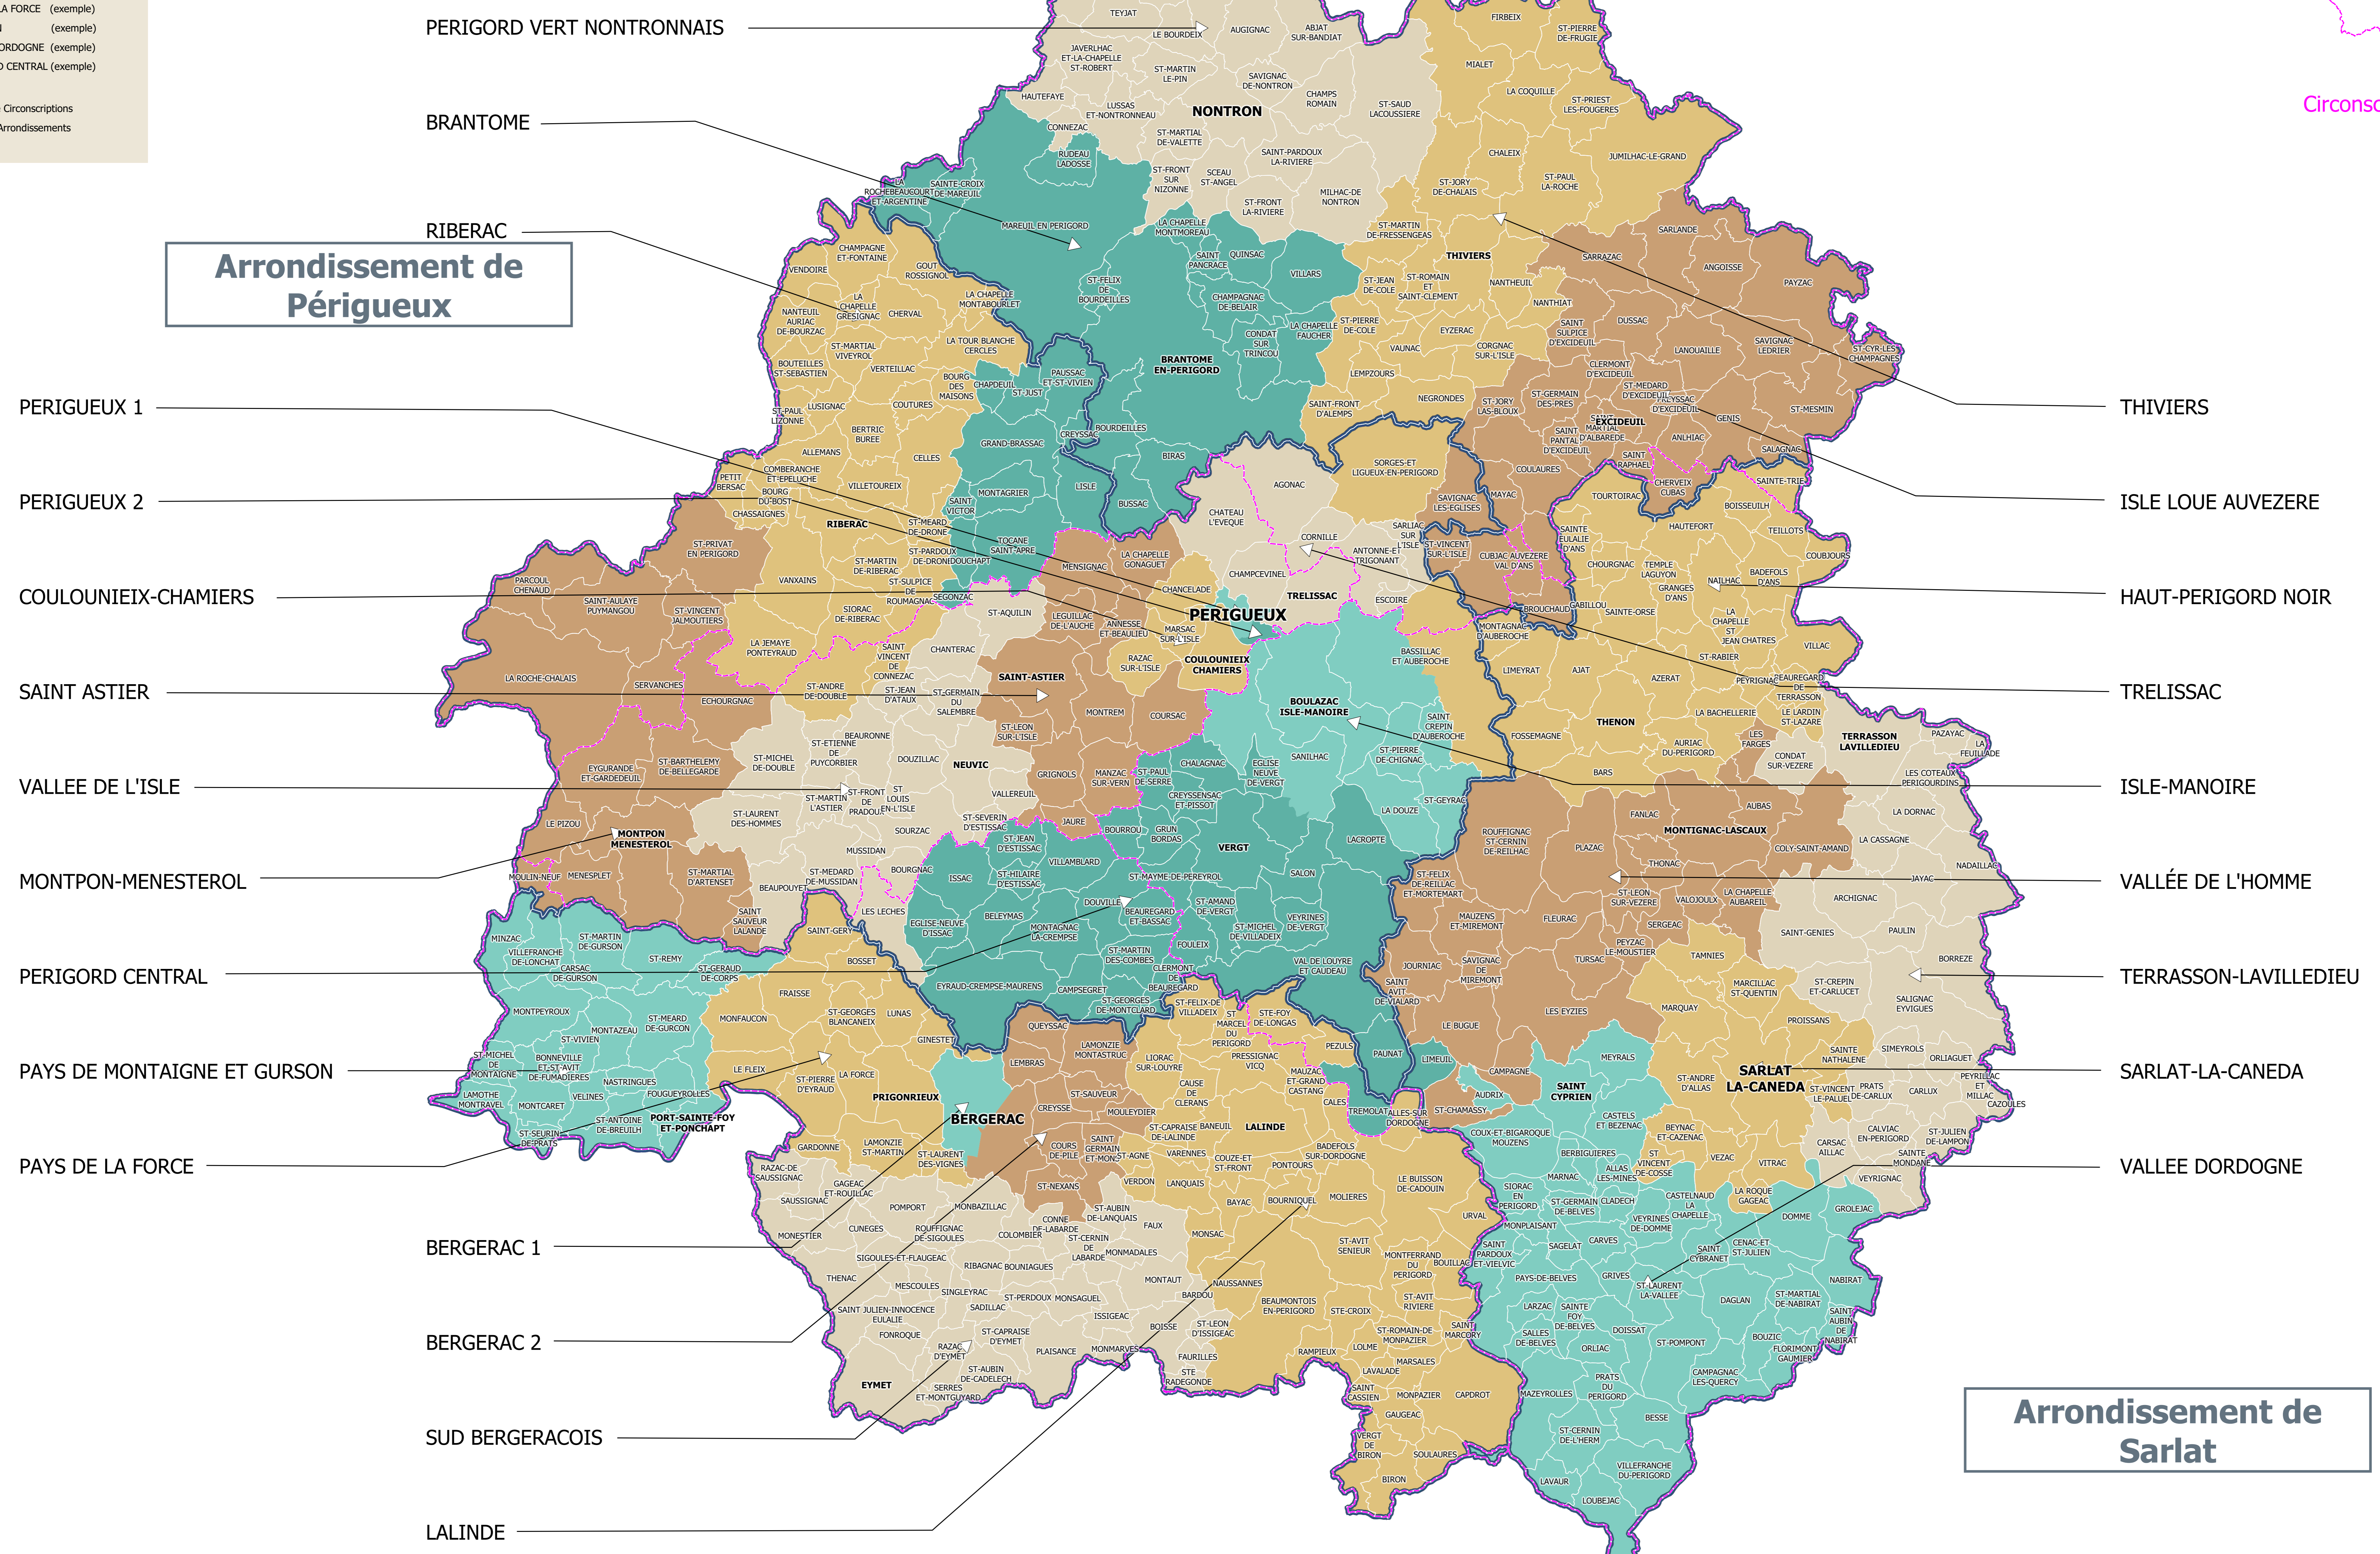

Cantons et Circonscriptions de la Dordogne

Légende

CANTONS

- SAINT-ASTIER (exemple)
- PAYS DE LA FORCE (exemple)
- NONTRON (exemple)
- VALLÉE DORDOGNE (exemple)
- PERIGORD CENTRAL (exemple)

Limites de Circonscriptions

Limites d'Arrondissements

Arrondissement de Nontron

Arrondissement de Périgueux

Arrondissement de Sarlat

Arrondissement de Bergerac

Carte réalisée le 02/03/2021

Sources de données :
 Préfecture - février 2021
 IGN RGE© 2020

Echelle : 1:189 212,541629