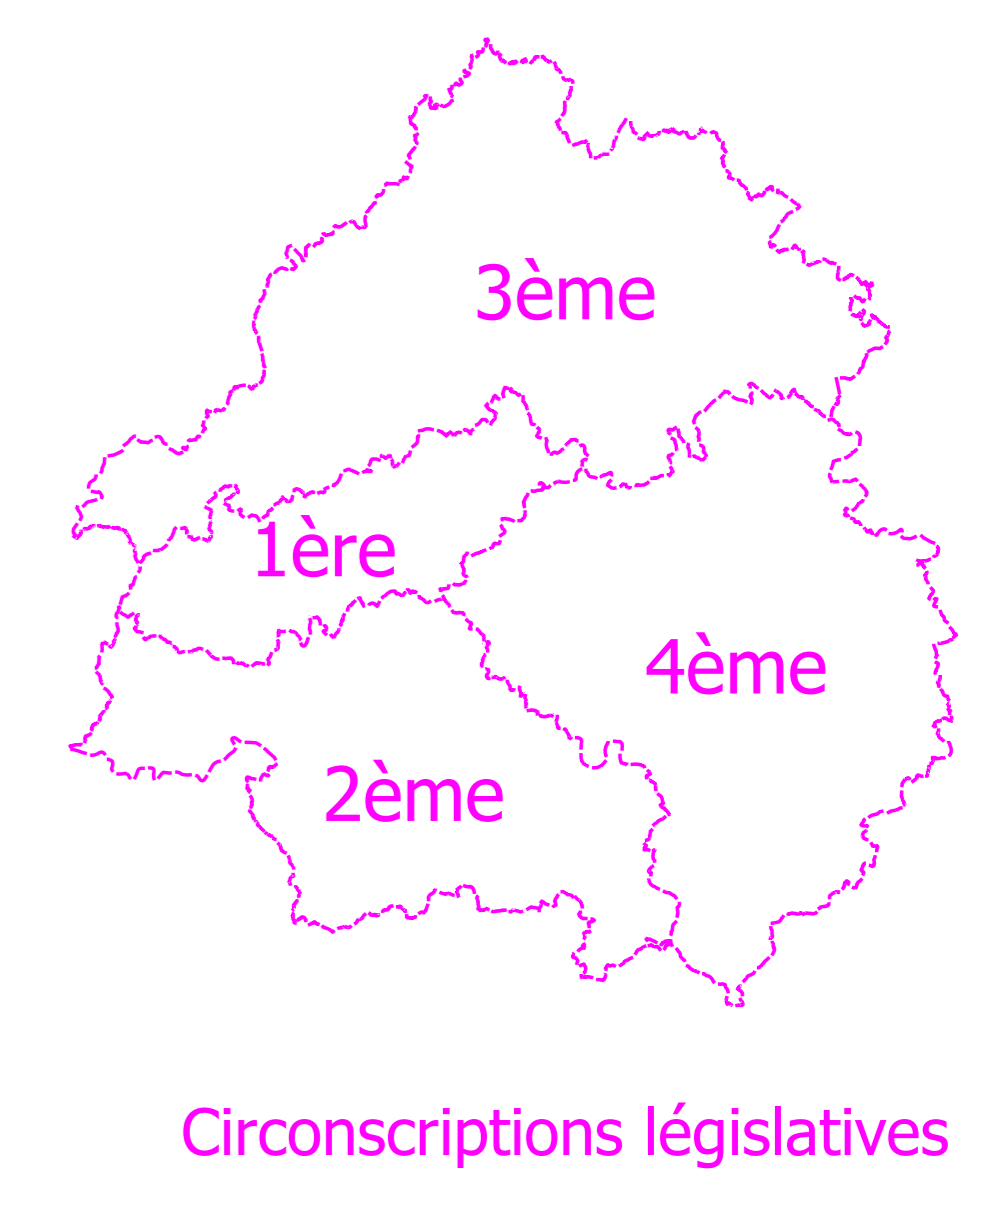

Cantons et Circonscriptions de la Dordogne

Légende

CANTONS

- SAINT-ASTIER (exemple)
- PAYS DE LA FORCE (exemple)
- NONTRON (exemple)
- VALLÉE DORDOGNE (exemple)
- PERIGORD CENTRAL (exemple)

Limites de Circonscriptions

Limites d'Arrondissements

Arrondissement de Nontron

Arrondissement de Périgueux

Arrondissement de Sarlat

Arrondissement de Bergerac

Carte réalisée le 02/03/2021

Sources de données :
 Préfecture - février 2021
 IGN RGE© 2020

Echelle : 1:189 212,541629