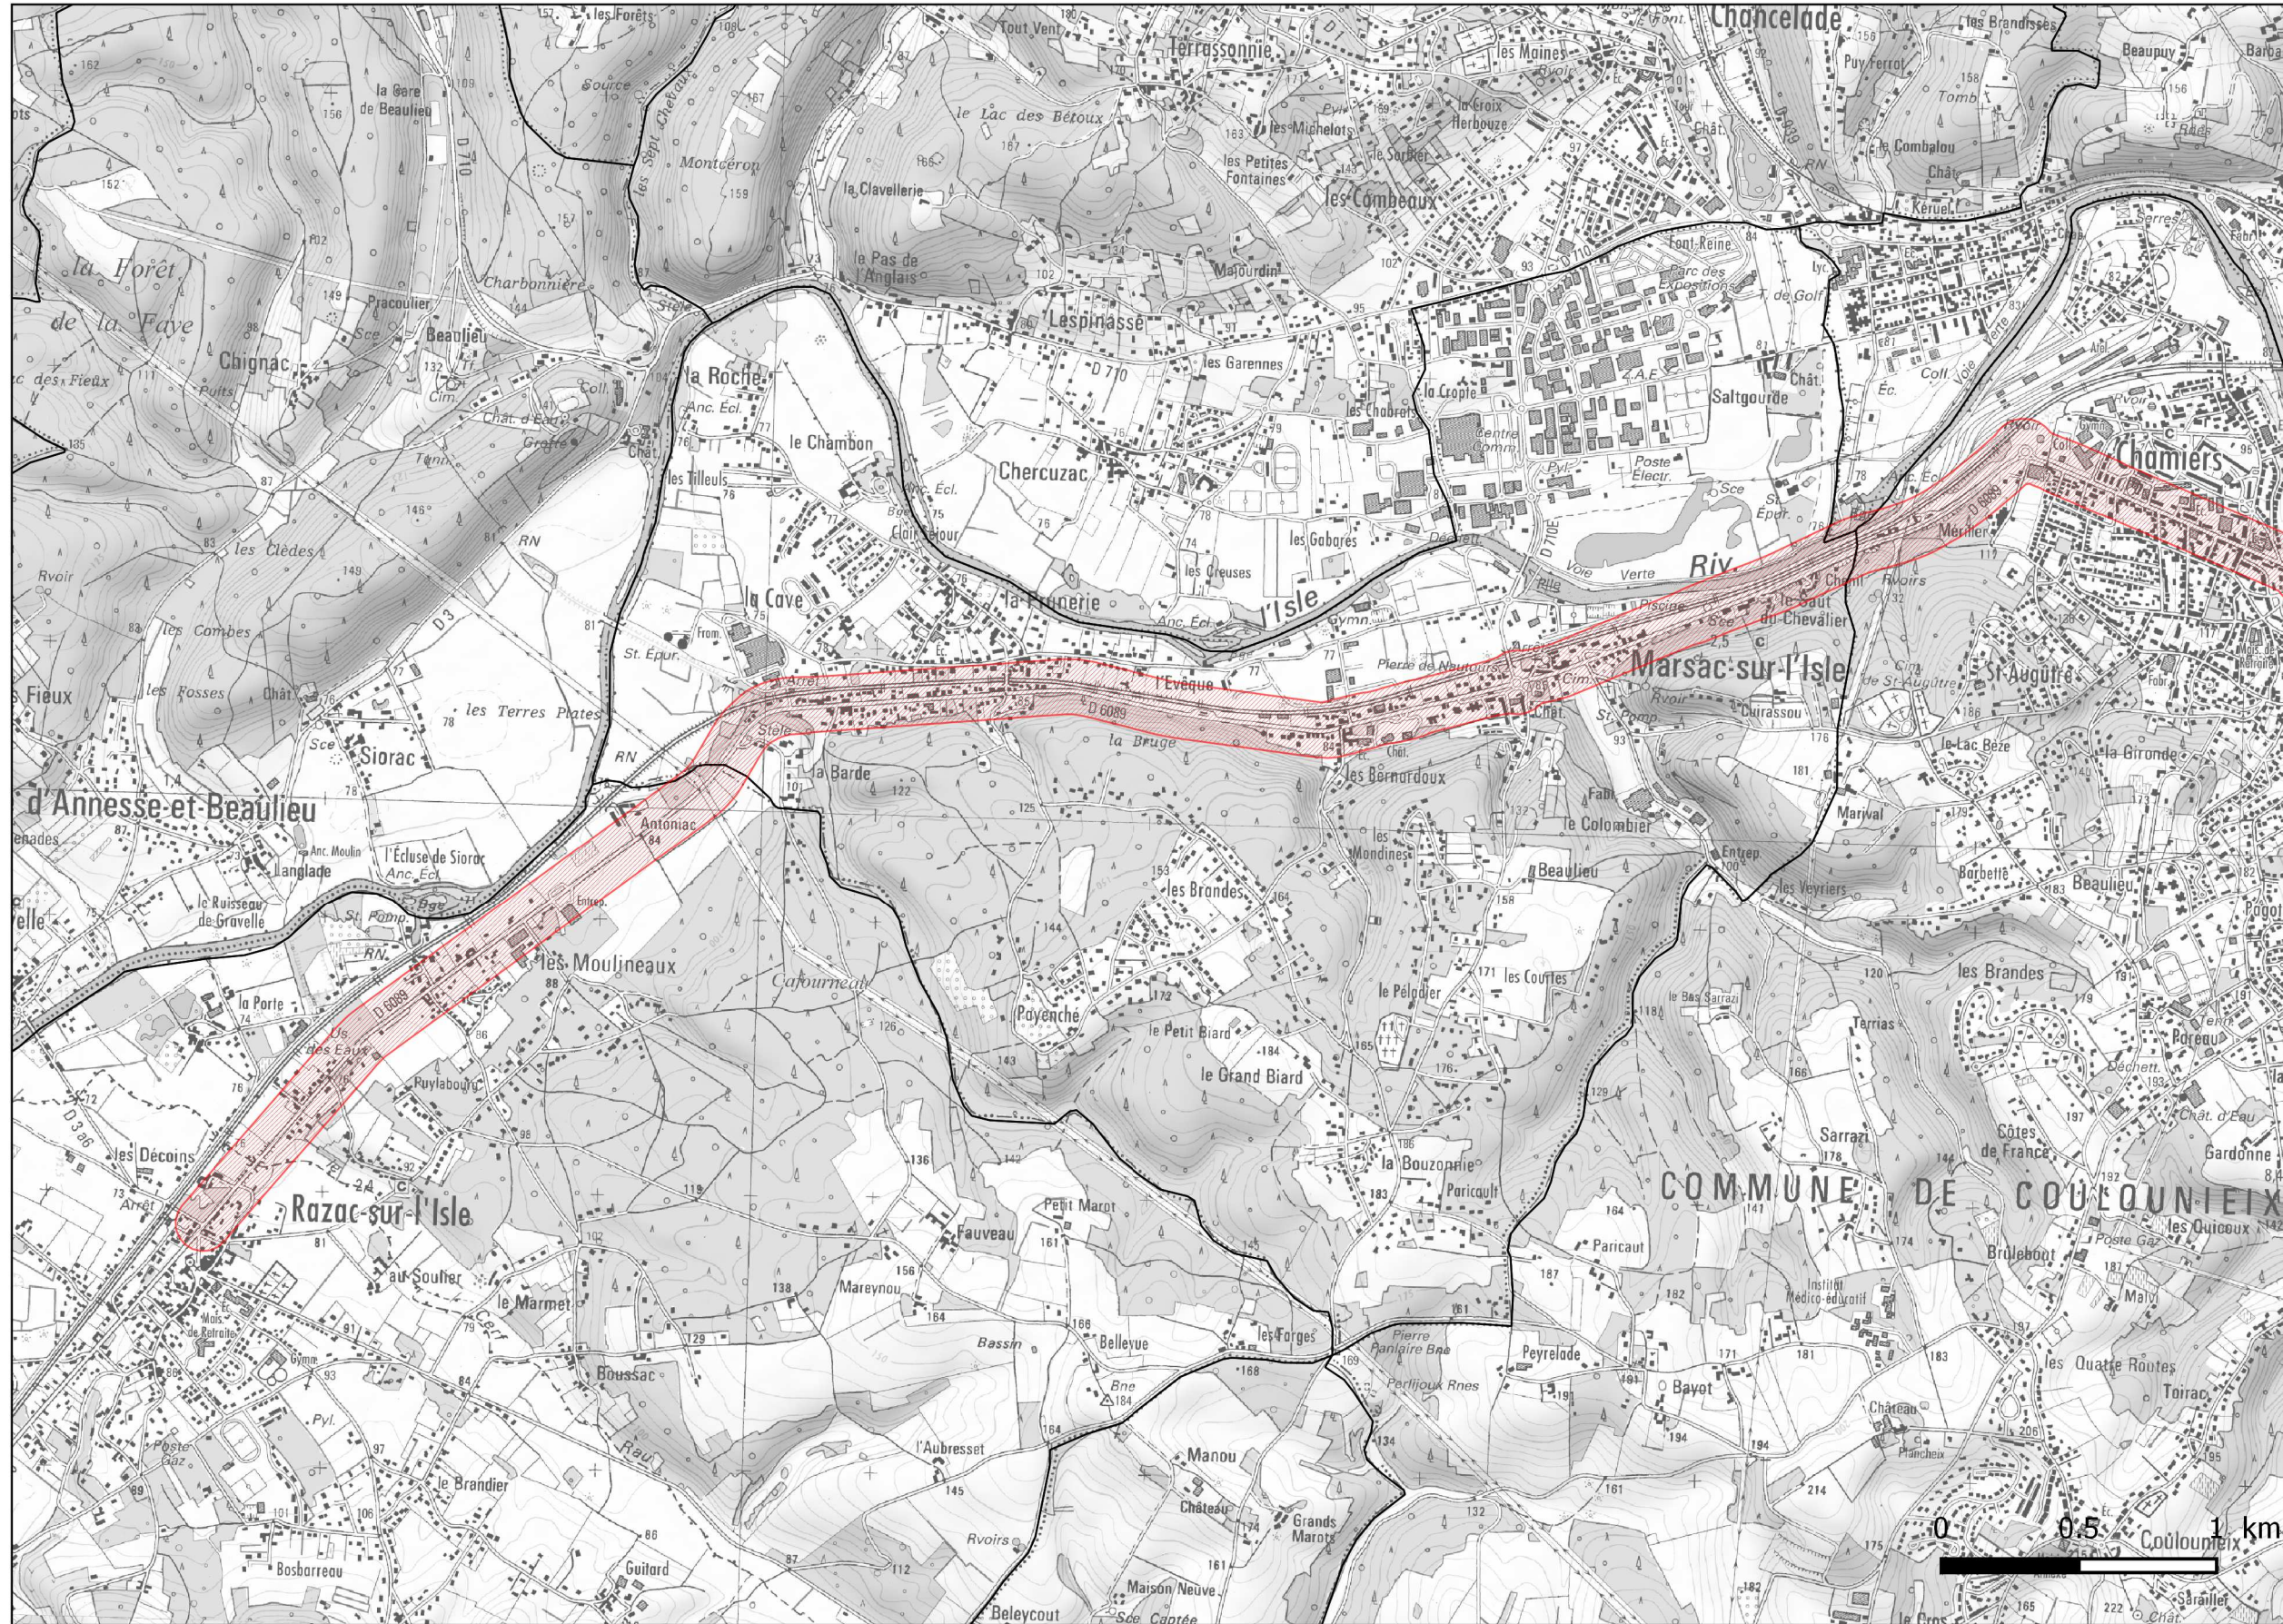

Zones exposées au bruit - carte de "type b"

Secteurs affectés par le bruit tels que désignés par le classement sonore des infrastructures de transports terrestres pour le réseau routier départemental du Département de la Dordogne dont le trafic est supérieur à 3M véh / an.

Les Services de l'Etat en Dordogne
Direction départementale des territoires

RD6089 (Grand Périgueux ouest)

 Secteurs affectés par le bruit

Format d'impression A3