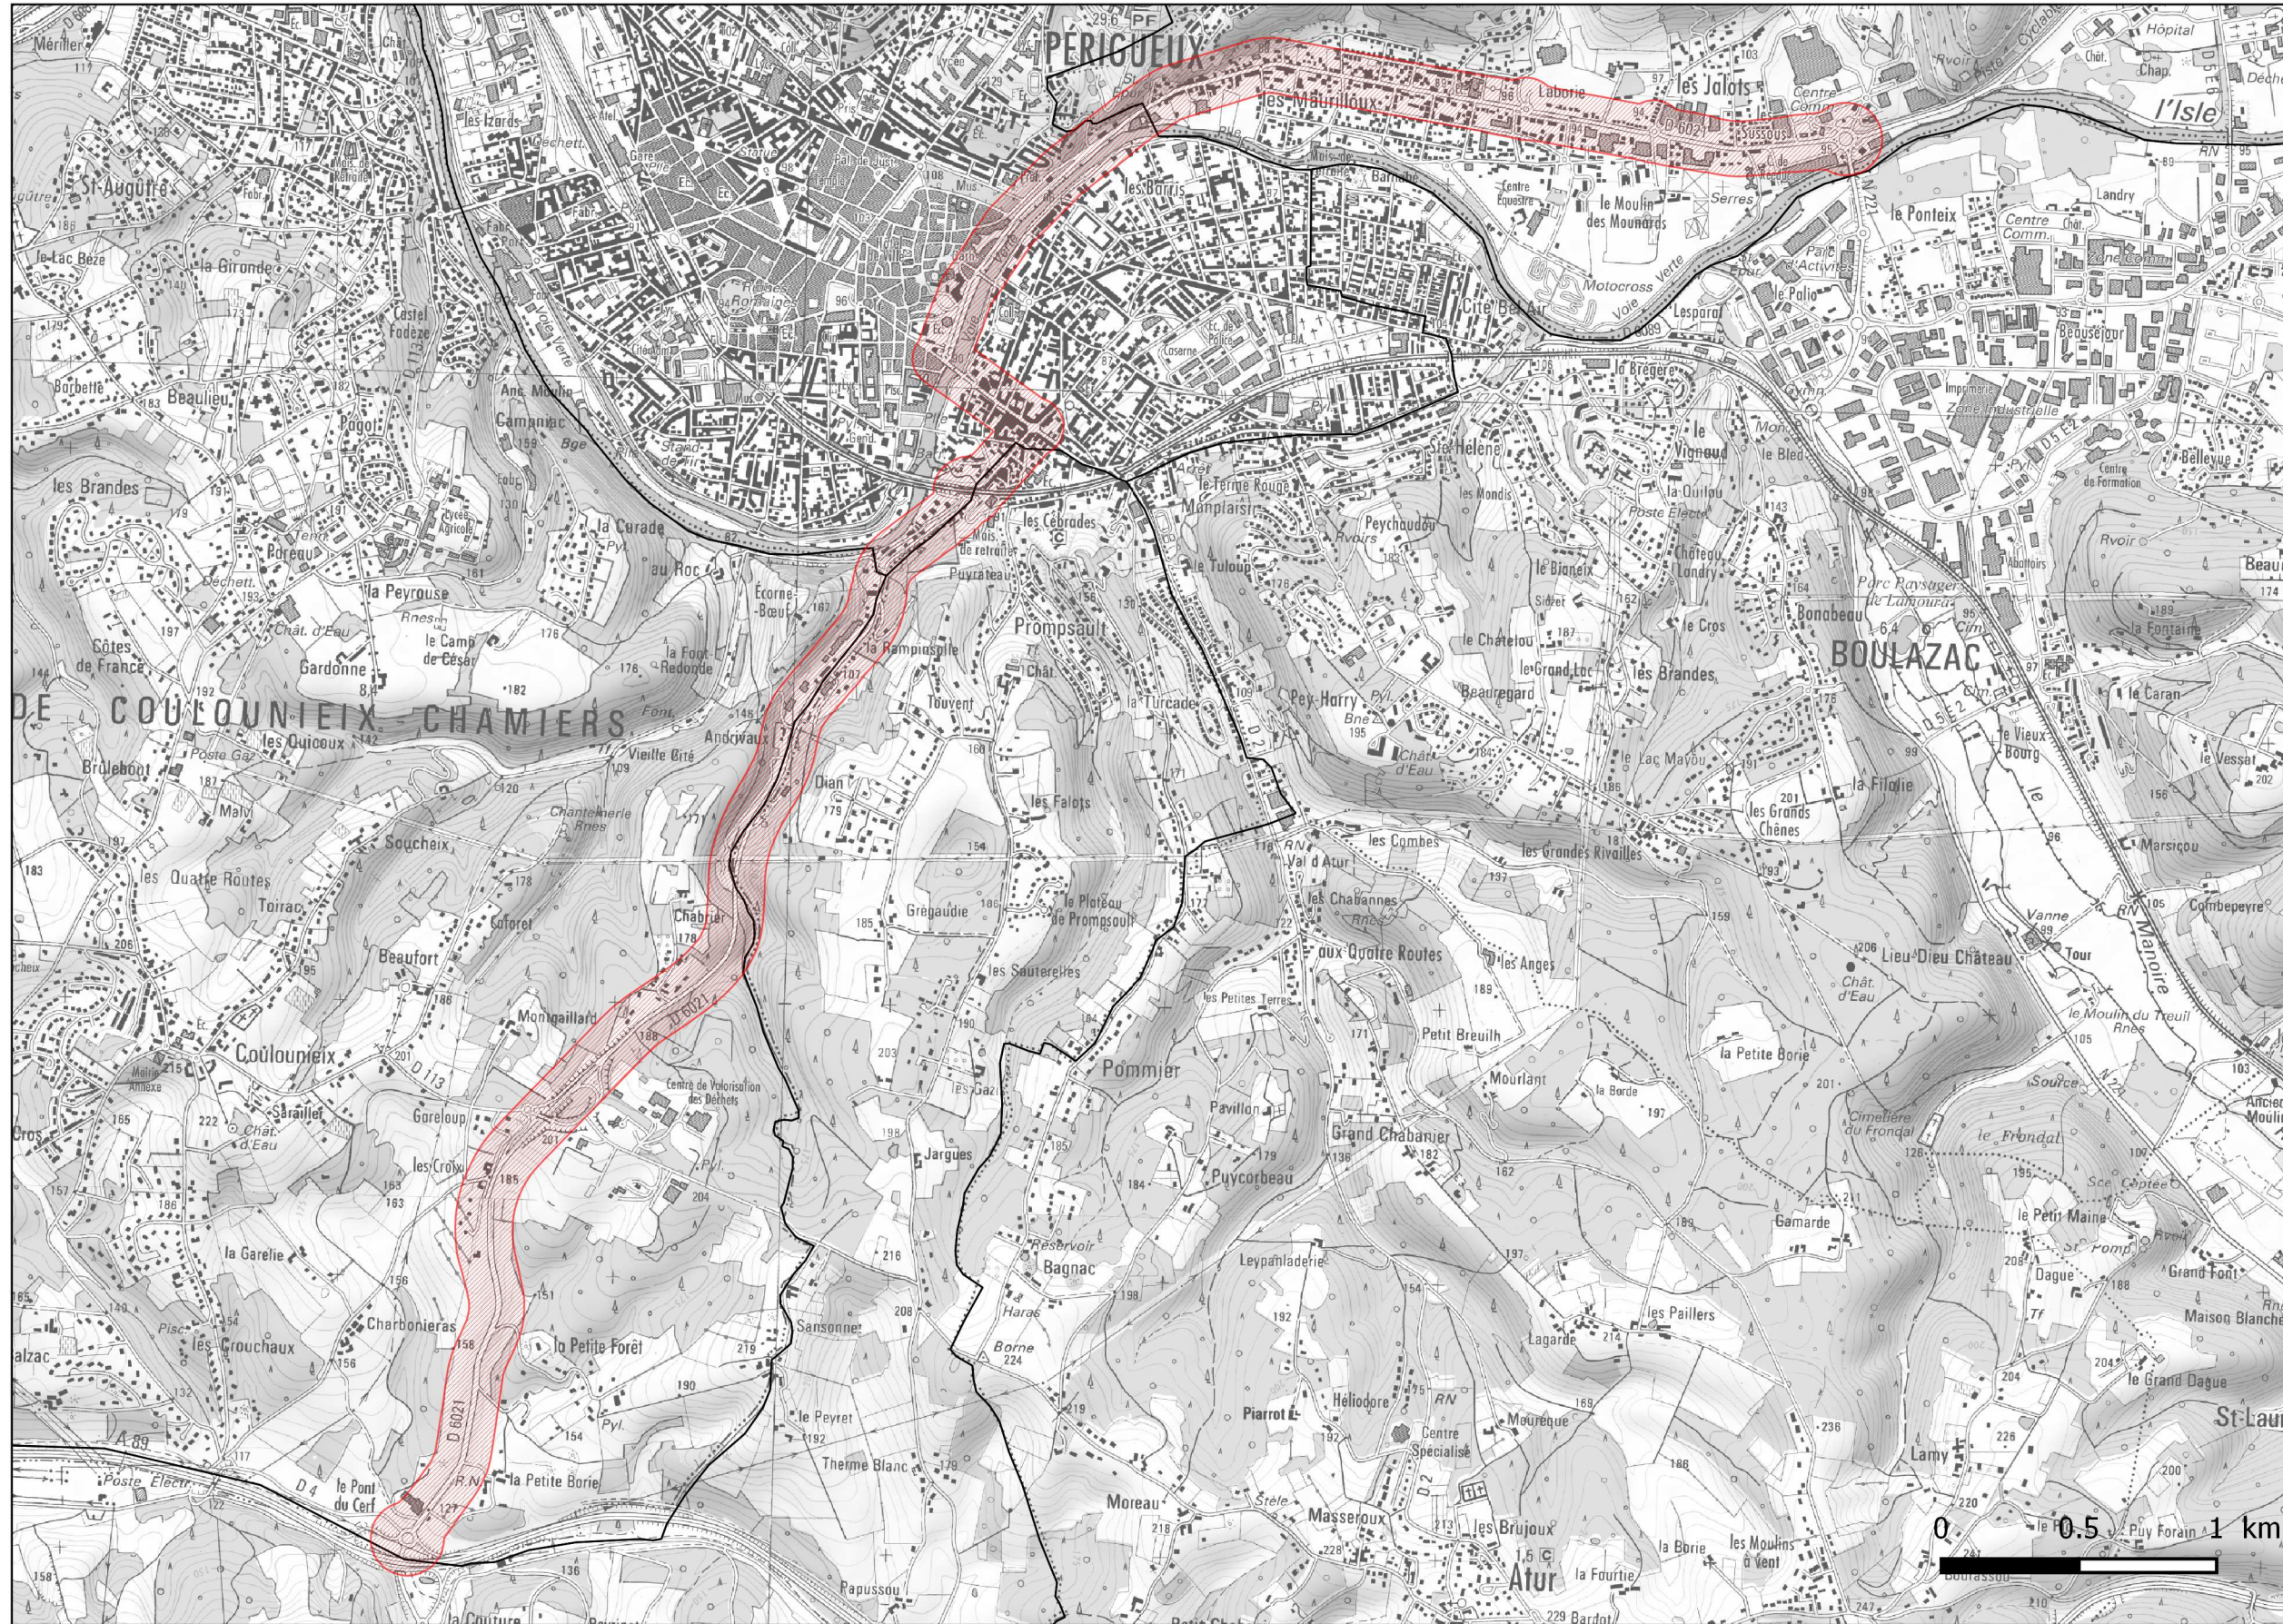

Zones exposées au bruit - carte de "type b"

Secteurs affectés par le bruit tels que désignés par le classement sonore des infrastructures de transports terrestres pour le réseau routier départemental du Département de la Dordogne dont le trafic est supérieur à 3M véh / an.

Les Services de l'Etat en Dordogne
Direction départementale des territoires

RD6021

Secteurs affectés par le bruit