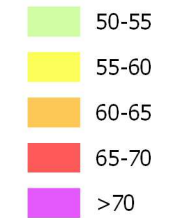

Bergerac

Niveaux sonores en dB(A)