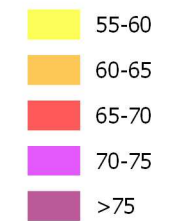

Zones exposées au bruit - carte de "type a" - LDEN

Courbes isophones en Lden (Level day evening night) par pas de 5 en 5, de 55 dB(A) à supérieur à 75 dB(A) pour le réseau communal du Département de la Dordogne dont le trafic est supérieur à 3M véh / an.

Les Services de l'Etat en Dordogne
Direction départementale des territoires

Bergerac

Niveaux sonores en dB(A)

Format d'impression A3