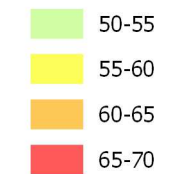

Zones exposées au bruit - carte de "type a" - LN

Courbes isophones en Ln (Level night) par pas de 5 en 5, de 50 dB(A) à supérieur à 70 dB(A) pour le réseau départemental du Département de la Dordogne dont le trafic est supérieur à 3M véh / an.

Les Services de l'Etat en Dordogne
Direction départementale des territoires

RD5E6

Niveaux sonores en dB(A)

Format d'impression A3