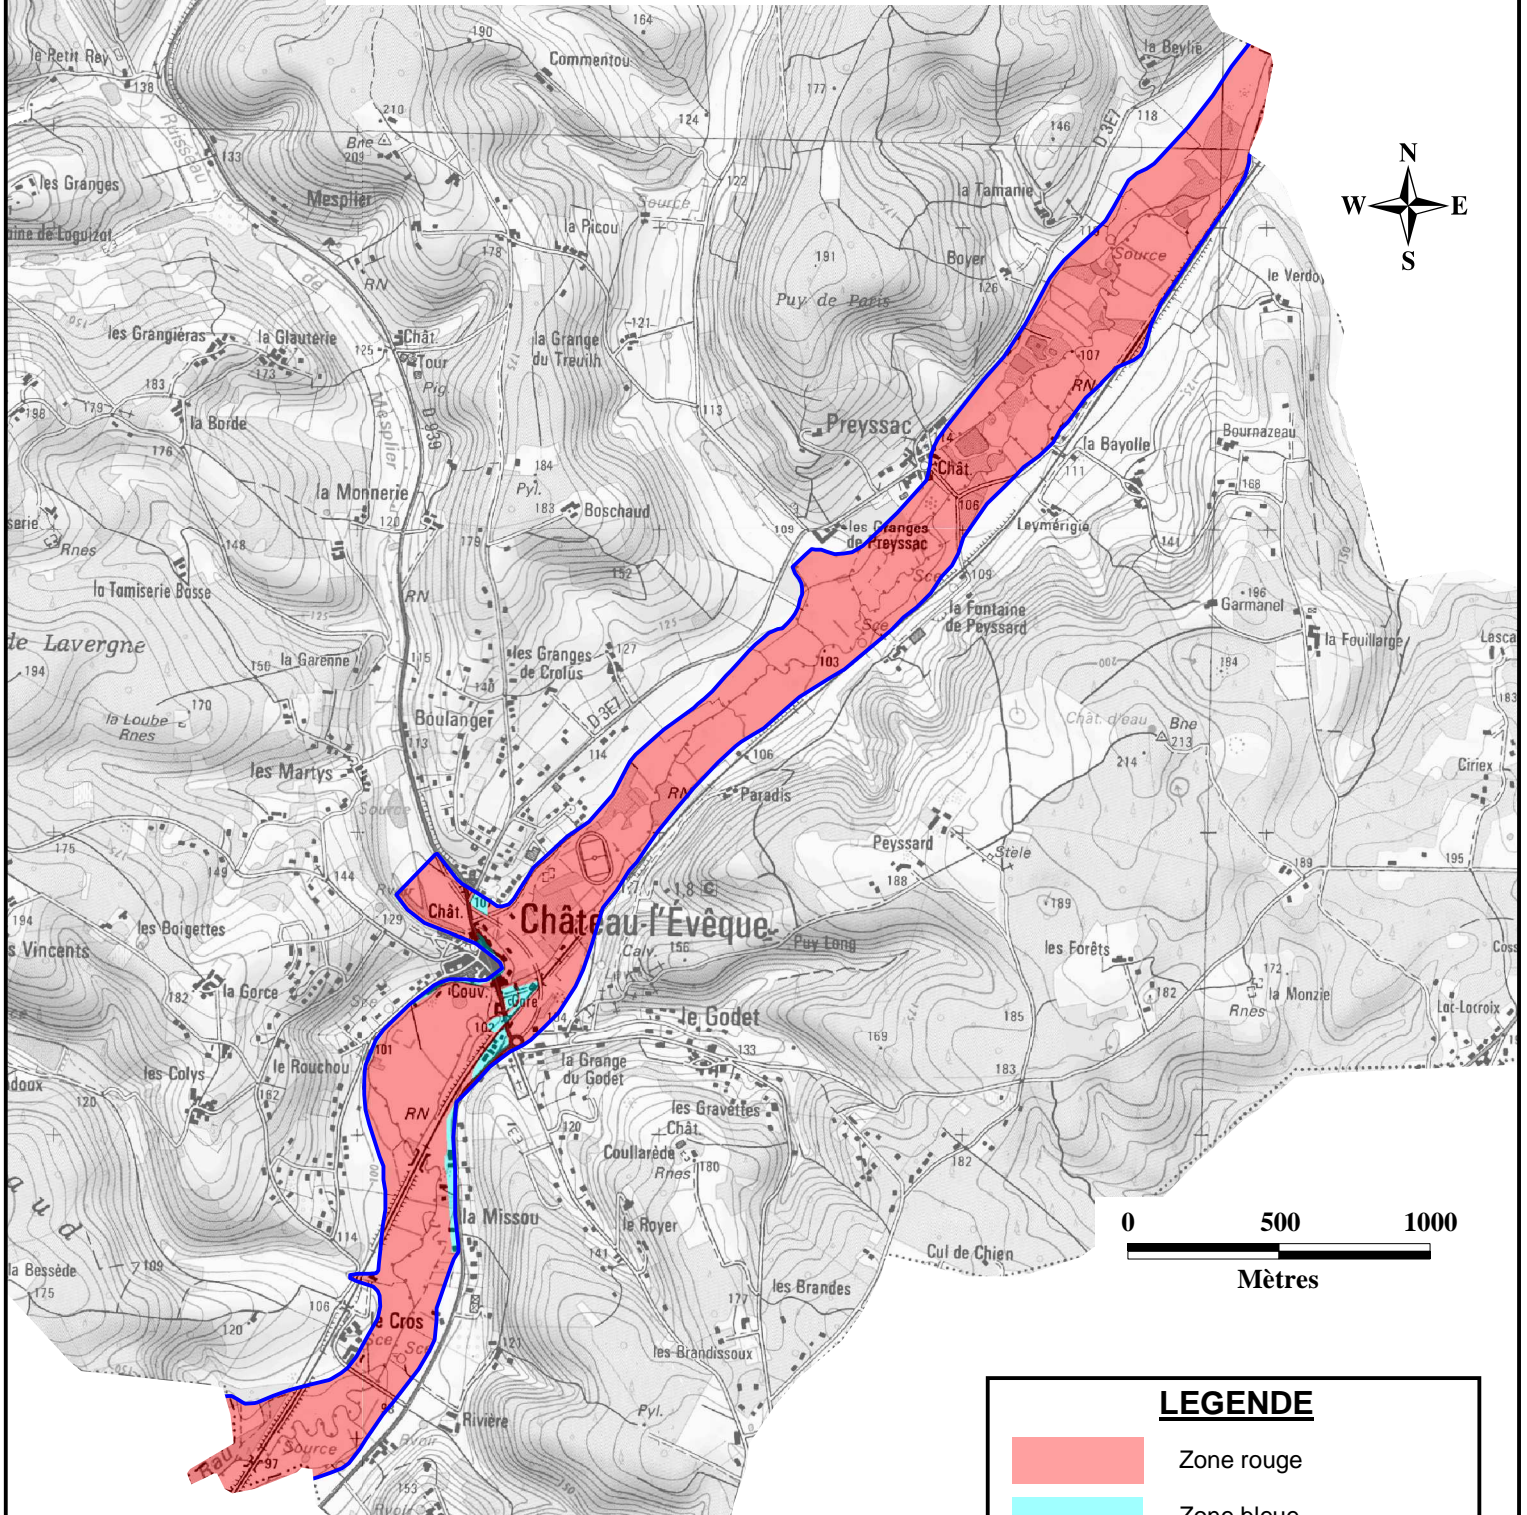

Liberté • Égalité • Fraternité  
RÉPUBLIQUE FRANÇAISE

Les Services de l'Etat en Dordogne  
Direction départementale des territoires

# RIVIERE DE LA BEAURONNE

## EXTRAIT CARTOGRAPHIQUE

## COMMUNE DE CHATEAU L'EVEQUE

LEGENDE	
	Zone rouge
	Zone bleue
	Limite de la zone inondable de la crue de référence

**Attention, il s'agit d'une cartographie informative. Pour tout renseignement plus précis, consulter le PPR disponible en mairie, préfecture et sous préfecture.**