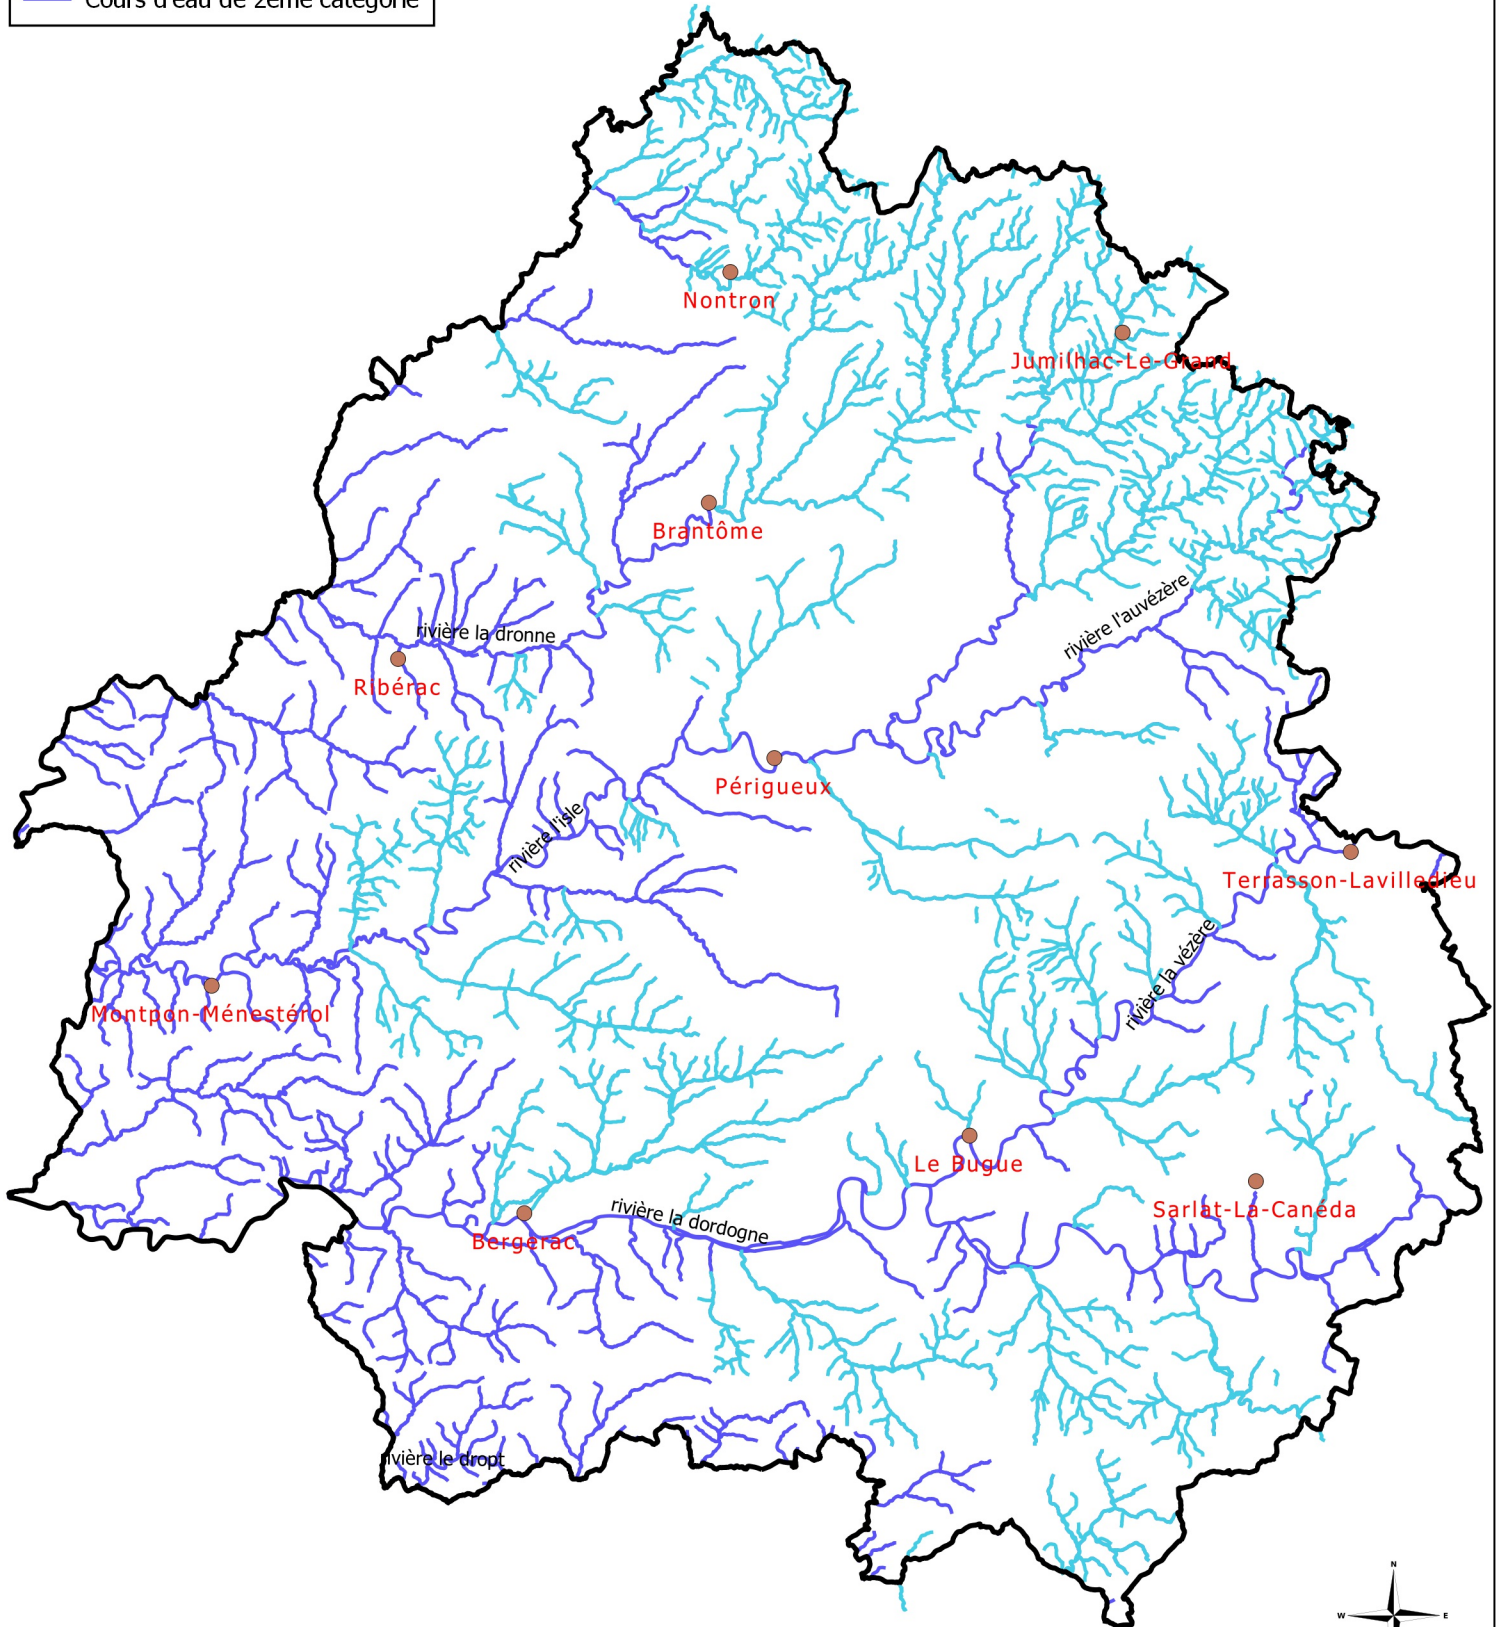

Catégories piscicoles des cours d'eau - département de la Dordogne

Légende

- Cours d'eau de 1ère catégorie
- Cours d'eau de 2ème catégorie

Carte réalisée le 26/02/2015

PREFET DE LA DORDOGNE
Direction Départementale des Territoires
Cité Administrative - 24024 PERIGUEUX CEDEX

Echelle : 1:600 000

Sources de données :

DDT - 24
SEER - pôle E.M.N
IGN RGE® 2012